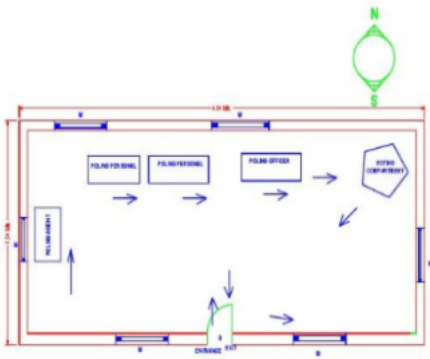

নির্বাচক নিবন্ধন আধিকারিকের স্বাক্ষর

Nazri Naksha

Google Map View

Polling Station Building Front View

Polling Station Front View

Cad View

Key MAP View

1	SKS1936509	নাম : সেক গোলাম মুস্তাক পিতার নাম: কালু সেক বাড়ির নং : n0293 বয়স : 28 লিঙ্গ : পুরুষ	ফটো উপলব্ধ	2	SKS0415760	নাম : শ্রীকান্ত ভৌমিক পিতার নাম: ধ্রুব গোপাল ভৌমিক বাড়ির নং : এন0011 বয়স : 42 লিঙ্গ : পুরুষ	ফটো উপলব্ধ	3	SKS2545077	নাম : পিউ ভৌমিক পিতার নাম: শ্রীকান্ত ভৌমিক বাড়ির নং : এন0011 বয়স : 21 লিঙ্গ : মহিলা	ফটো উপলব্ধ
4	SKS1997980	নাম : আপসানা বিবি স্বামীর নাম: সেক মমতাজুল বাড়ির নং : n0238 বয়স : 30 লিঙ্গ : মহিলা	ফটো উপলব্ধ	5	SKS1257500	নাম : মমতাজুল সেক পিতার নাম: মহিবুল সেক বাড়ির নং : n0238 বয়স : 39 লিঙ্গ : পুরুষ	ফটো উপলব্ধ	6	LWJ2072361	নাম : সেক মহিবুল পিতার নাম: সালেদ আলি সেক বাড়ির নং : n0238 বয়স : 66 লিঙ্গ : পুরুষ	ফটো উপলব্ধ
7	SKS1611623	নাম : সেক জিয়াবুল হোসেন পিতার নাম: সেক রেজাবুল হোসেন বাড়ির নং : n0079 বয়স : 31 লিঙ্গ : পুরুষ	ফটো উপলব্ধ	8	SKS1257377	নাম : ফিরোজ হোসেন পিতার নাম: রেজাবুল হোসেন বাড়ির নং : n0079 বয়স : 36 লিঙ্গ : পুরুষ	ফটো উপলব্ধ	9	SKS1257443	নাম : সেক হিরোজুল পিতার নাম: সেক রেজাবুল সেক বাড়ির নং : n0079 বয়স : 38 লিঙ্গ : পুরুষ	ফটো উপলব্ধ
10	SKS0419234	নাম : সাজেদা বিবি স্বামীর নাম: সেক হাবিবুল রহমান বাড়ির নং : n0079 বয়স : 44 লিঙ্গ : মহিলা	ফটো উপলব্ধ	11	SKS0419226	নাম : সেক হাবিবুল রহমান পিতার নাম: সেক সালেদ আলি বাড়ির নং : n0079 বয়স : 51 লিঙ্গ : পুরুষ	ফটো উপলব্ধ	12	SKS2464139	নাম : সেক হামিদুল পিতার নাম: সেক রেজাবুল বাড়ির নং : এন0304 বয়স : 22 লিঙ্গ : পুরুষ	ফটো উপলব্ধ
13	SKS2464337	নাম : সাহানা খাতুন স্বামীর নাম: সেক হিরোজুল বাড়ির নং : এন0304 বয়স : 22 লিঙ্গ : মহিলা	ফটো উপলব্ধ	14	SKS2570844	নাম : বেগম আলতামাস স্বামীর নাম: সেক রেজাবুল বাড়ির নং : n0079 বয়স : 61 লিঙ্গ : মহিলা	ফটো উপলব্ধ	15	SKS2079135	নাম : সেক রিয়াজুল পিতার নাম: সেক রেজাবুল বাড়ির নং : এন0079 বয়স : 25 লিঙ্গ : পুরুষ	ফটো উপলব্ধ
16	SKS2224608	নাম : সেক সেলিম ইজাজ পিতার নাম: সেক হাবিবুল রহমান বাড়ির নং : N0079 বয়স : 25 লিঙ্গ : পুরুষ	ফটো উপলব্ধ	17	SKS1770486	নাম : কাশ্মীরা খাতুন(বিবি) স্বামীর নাম: ফিরোজ হোসেন বাড়ির নং : n0079 বয়স : 33 লিঙ্গ : মহিলা	ফটো উপলব্ধ	18	SKS1997857	নাম : সোয়েল ইজাজ পিতার নাম: সেক হাবিবুল রহমান বাড়ির নং : n0079 বয়স : 27 লিঙ্গ : পুরুষ	ফটো উপলব্ধ
19	SKS1936590	নাম : মৌসুমী রানী ওঝা পণ্ডিত স্বামীর নাম: শুভপ্রকাশ পণ্ডিত বাড়ির নং : n0302 বয়স : 37 লিঙ্গ : মহিলা	ফটো উপলব্ধ	20	SKS1257229	নাম : অপর্ণা নায়েক(পাত্র) স্বামীর নাম: কার্তিক পাত্র বাড়ির নং : n0177 বয়স : 35 লিঙ্গ : মহিলা	ফটো উপলব্ধ	21	SKS1997881	নাম : নীলাত্রী হাজরা পিতার নাম: নীলেশ হাজরা বাড়ির নং : n0020 বয়স : 27 লিঙ্গ : পুরুষ	ফটো উপলব্ধ
22	SKS1697275	নাম : ঈন্দ্রনীল হাজরা পিতার নাম: দীপক কুমার হাজরা বাড়ির নং : n0020 বয়স : 30 লিঙ্গ : পুরুষ	ফটো উপলব্ধ	23	SKS1439751	নাম : অনিরবান হাজরা পিতার নাম: দীপক কুমার হাজরা বাড়ির নং : n0020 বয়স : 33 লিঙ্গ : পুরুষ	ফটো উপলব্ধ	24	SKS2425361	নাম : নীলেশ হাজরা পিতার নাম: চন্দ্র কান্ত হাজরা বাড়ির নং : n0020 বয়স : 66 লিঙ্গ : পুরুষ	ফটো উপলব্ধ
25	SKS2194793	নাম : দীপক কুমার হাজরা পিতার নাম: চন্দ্রকান্ত হাজরা বাড়ির নং : n0020 বয়স : 70 লিঙ্গ : পুরুষ	ফটো উপলব্ধ	26	SKS2194777	নাম : তাপসী হাজরা স্বামীর নাম: দীপক কুমার হাজরা বাড়ির নং : n0020 বয়স : 62 লিঙ্গ : মহিলা	ফটো উপলব্ধ	27	WB/29/218/216002	নাম : অমলেশ হাজরা পিতার নাম: চন্দ্রকান্ত হাজরা বাড়ির নং : n0020 বয়স : 62 লিঙ্গ : পুরুষ	ফটো উপলব্ধ
28	LWJ1422641	নাম : ময়না হাজরা স্বামীর নাম: নীলেশ হাজরা বাড়ির নং : n0020 বয়স : 48 লিঙ্গ : মহিলা	ফটো উপলব্ধ	29	SKS1337005	নাম : মুকুলিকা কর্মকার দাস স্বামীর নাম: পাপু দাস বাড়ির নং : n0319 বয়স : 39 লিঙ্গ : মহিলা	ফটো উপলব্ধ	30	LWJ1871490	নাম : পবিত্র করশর্মা পিতার নাম: চন্দ্র শেখর করশর্মা বাড়ির নং : n0007 বয়স : 60 লিঙ্গ : পুরুষ	ফটো উপলব্ধ