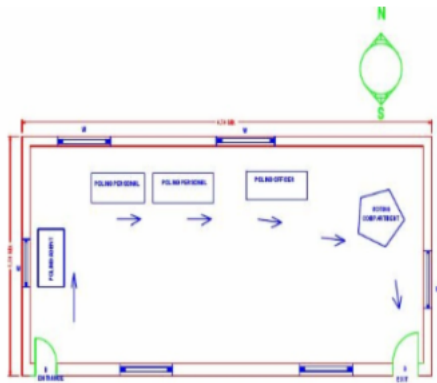

নির্বাচক নিবন্ধন আধিকারিকের স্বাক্ষর

Nazri Naksha

Google Map View

Polling Station Building Front View

Polling Station Front View

Cad View

Key MAP View

1 নাম : রবীন গোয়ালা পিতার নাম: বাদল গোয়ালা বাড়ির নং : n0015 বয়স : 37 লিঙ্গ : পুরুষ	SKS0423038 ফটো উপলব্ধ	2 নাম : কৃষ্ণা রানী সান (গোয়ালা) স্বামীর নাম: রবীন গোয়ালা বাড়ির নং : n0015 বয়স : 36 লিঙ্গ : মহিলা	SKS1697358 ফটো উপলব্ধ	3 নাম : ঘনশ্যাম গোয়ালা পিতার নাম: বাদল গোয়ালা বাড়ির নং : n0015 বয়স : 38 লিঙ্গ : পুরুষ	SKS1257583 ফটো উপলব্ধ
4 নাম : আল্পনা গোয়ালা স্বামীর নাম: ঘনশ্যাম গোয়ালা বাড়ির নং : n0015 বয়স : 41 লিঙ্গ : মহিলা	LWJ2073872 ফটো উপলব্ধ	5 নাম : আল্পনা ঘোষ স্বামীর নাম: আদিত্য চন্দ্র ঘোষ বাড়ির নং : n0014 বয়স : 48 লিঙ্গ : মহিলা	LWJ1421973 ফটো উপলব্ধ	6 নাম : দুলালী ঘোষ স্বামীর নাম: পরমেশ্বর ঘোষ বাড়ির নং : n0023 বয়স : 74 লিঙ্গ : মহিলা	WB/29/218/222101 ফটো উপলব্ধ
7 নাম : বাবলু ঘোষ পিতার নাম: পরমেশ্বর ঘোষ বাড়ির নং : n0023 বয়স : 48 লিঙ্গ : পুরুষ	LWJ1493048 ফটো উপলব্ধ	8 নাম : কবিতা ঘোষ স্বামীর নাম: বাবলু ঘোষ বাড়ির নং : n0023 বয়স : 41 লিঙ্গ : মহিলা	LWJ2074136 ফটো উপলব্ধ	9 নাম : প্রদীপ ঘোষ পিতার নাম: বাবলু ঘোষ বাড়ির নং : এন0023 বয়স : 22 লিঙ্গ : পুরুষ	SKS2467454 ফটো উপলব্ধ
10 নাম : শান্তনু ঘোষ পিতার নাম: আদিত্য চন্দ্র ঘোষ বাড়ির নং : এন0014 বয়স : 26 লিঙ্গ : পুরুষ	SKS2079382 ফটো উপলব্ধ	11 নাম : সুইটি বিশ্বাস ঘোষ স্বামীর নাম: শান্তনু ঘোষ বাড়ির নং : N0014 বয়স : 28 লিঙ্গ : মহিলা	SKS1966647 ফটো উপলব্ধ	12 নাম : গুণ্ড ঘোষ পিতার নাম: আদিত্য চন্দ্র ঘোষ বাড়ির নং : এন0014 বয়স : 29 লিঙ্গ : পুরুষ	SKS1770734 ফটো উপলব্ধ
13 নাম : পানমোনী টুডু স্বামীর নাম: জগৎ টুডু বাড়ির নং : n0032 বয়স : 54 লিঙ্গ : মহিলা	WB/29/218/222265 ফটো উপলব্ধ	14 নাম : মানস টুডু পিতার নাম: জগৎ টুডু বাড়ির নং : n0032 বয়স : 27 লিঙ্গ : পুরুষ	SKS1998061 ফটো উপলব্ধ	15 নাম : কার্তিক টুডু পিতার নাম: কানু টুডু বাড়ির নং : এন0048 বয়স : 44 লিঙ্গ : পুরুষ	SKS2396893 ফটো উপলব্ধ
16 নাম : সুপ্রিয়া মান্ডী টুডু স্বামীর নাম: ডাক্তার টুডু বাড়ির নং : এন0043 বয়স : 27 লিঙ্গ : মহিলা	SKS2461671 ফটো উপলব্ধ	17 নাম : ডাক্তার টুডু স্বামীর নাম: সুব্রাহ্মণী টুডু বাড়ির নং : এন0048 বয়স : 30 লিঙ্গ : পুরুষ	SKS2461689 ফটো উপলব্ধ	18 নাম : পার্বতী হেংবরাম টুডু স্বামীর নাম: রমেশ টুডু বাড়ির নং : এন0043 বয়স : 31 লিঙ্গ : মহিলা	SKS2437168 ফটো উপলব্ধ
19 নাম : পিংকি টুডু স্বামীর নাম: সুব্রাহ্মণী টুডু বাড়ির নং : এন0048 বয়স : 40 লিঙ্গ : মহিলা	SKS2437234 ফটো উপলব্ধ	20 নাম : লক্ষ্মী মান্ডী টুডু স্বামীর নাম: মানস টুডু বাড়ির নং : এন0032 বয়স : 25 লিঙ্গ : মহিলা	SKS2267375 ফটো উপলব্ধ	21 নাম : সন্তোষী হাঁসদা স্বামীর নাম: মুখী হাঁসদা বাড়ির নং : এন0043 বয়স : 29 লিঙ্গ : মহিলা	SKS1752153 ফটো উপলব্ধ
22 নাম : ছবিরানী টুডু স্বামীর নাম: কানু টুডু বাড়ির নং : n0043 বয়স : 67 লিঙ্গ : মহিলা	WB/29/218/222195 ফটো উপলব্ধ	23 নাম : জগৎ টুডু পিতার নাম: সনাতন টুডু বাড়ির নং : n0032 বয়স : 64 লিঙ্গ : পুরুষ	WB/29/218/222275 ফটো উপলব্ধ	Q 24 নাম : রমেশ টুডু পিতার নাম: কানু টুডু বাড়ির নং : বয়স : 29 লিঙ্গ : পুরুষ	SKS1770718 ফটো উপলব্ধ
25 নাম : ভসল টুডু পিতার নাম: কানু টুডু বাড়ির নং : n0043 বয়স : 48 লিঙ্গ : পুরুষ	LWJ1873173 ফটো উপলব্ধ	Q 26 নাম : সন্দা টুডু স্বামীর নাম: ভসল টুডু বাড়ির নং : বয়স : 43 লিঙ্গ : মহিলা	LWJ1996131 ফটো উপলব্ধ	27 নাম : পানমোনী টুডু স্বামীর নাম: বাকরাই টুডু বাড়ির নং : n0047 বয়স : 72 লিঙ্গ : মহিলা	WB/29/218/222150 ফটো উপলব্ধ
28 নাম : গৌরী টুডু স্বামীর নাম: কৃষ্ণপ্রসাদ টুডু বাড়ির নং : n0065 বয়স : 44 লিঙ্গ : মহিলা	SKS1376144 ফটো উপলব্ধ	29 নাম : কৃষ্ণ প্রসাদ টুডু পিতার নাম: সুর টুডু বাড়ির নং : n0065 বয়স : 52 লিঙ্গ : পুরুষ	SKS1257591 ফটো উপলব্ধ	Q 30 নাম : ব্রজেন টুডু পিতার নাম: কানু টুডু বাড়ির নং : বয়স : 34 লিঙ্গ : পুরুষ	SKS1611888 ফটো উপলব্ধ