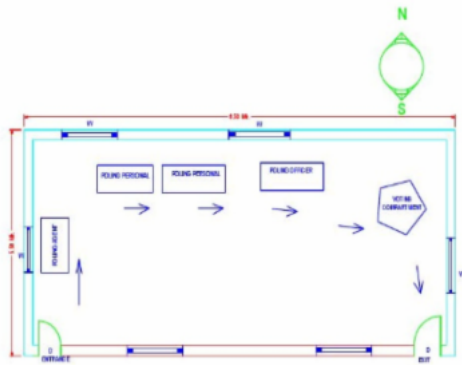

নির্বাচক নিবন্ধন আধিকারিকের স্বাক্ষর

Nazri Naksha

Google Map View

Polling Station Building Front View

Polling Station Front View

Cad View

Key MAP View

1 নাম : সুমিতা জানা(দুয়ারী) স্বামীর নাম: প্রবীর দুয়ারী বাড়ির নং : n0152 বয়স : 31 লিঙ্গ : মহিলা	SKS1936939 ফটো উপলব্ধ	2 নাম : ইন্দ্রজিৎ দুয়ারী পিতার নাম: দুর্গা দুয়ারী বাড়ির নং : n0018 বয়স : 36 লিঙ্গ : পুরুষ	SKS1258102 ফটো উপলব্ধ	3 নাম : অপর্ণা দুয়ারী স্বামীর নাম: দুর্গা দুয়ারী বাড়ির নং : n0018 বয়স : 55 লিঙ্গ : মহিলা	SKS2113066 ফটো উপলব্ধ
4 নাম : দুর্গা দুয়ারী পিতার নাম: কেনারাম দুয়ারী বাড়ির নং : n0018 বয়স : 61 লিঙ্গ : পুরুষ	SKS2113058 ফটো উপলব্ধ	5 নাম : চন্দ্রানী মাজী স্বামীর নাম: অমিত কুমার মাজী বাড়ির নং : n0037 বয়স : 40 লিঙ্গ : মহিলা	SKS1697523 ফটো উপলব্ধ	6 নাম : অমিত কুমার মাজী পিতার নাম: কমলাকান্ত মাজী বাড়ির নং : n0037 বয়স : 45 লিঙ্গ : পুরুষ	SKS1697515 ফটো উপলব্ধ
7 নাম : মাধুরী দুয়ারী স্বামীর নাম: রামপদ দুয়ারী বাড়ির নং : n0037 বয়স : 76 লিঙ্গ : মহিলা	SKS1417120 ফটো উপলব্ধ	8 নাম : রামপদ দুয়ারী পিতার নাম: প্রানকৃষ্ণ দুয়ারী বাড়ির নং : এন0037 বয়স : 82 লিঙ্গ : পুরুষ	SKS2553196 ফটো উপলব্ধ	9 নাম : মানসী প্রামানিক (দুয়ারী) স্বামীর নাম: বরুণ দুয়ারী বাড়ির নং : n0036 বয়স : 44 লিঙ্গ : মহিলা	SKS1612159 ফটো উপলব্ধ
10 নাম : পদ্মা দুয়ারী স্বামীর নাম: শ্যামপদ দুয়ারী বাড়ির নং : n0036 বয়স : 68 লিঙ্গ : মহিলা	LWJ2074623 ফটো উপলব্ধ	11 নাম : শ্যামপদ দুয়ারী পিতার নাম: প্রানকৃষ্ণ দুয়ারী বাড়ির নং : n0036 বয়স : 76 লিঙ্গ : পুরুষ	SKS2112910 ফটো উপলব্ধ	12 নাম : রেনুবালা সামন্ত পিতার নাম: গোবিন্দ দুয়ারী বাড়ির নং : n0035 বয়স : 69 লিঙ্গ : মহিলা	WB/29/218/225354 ফটো উপলব্ধ
13 নাম : প্রতিমা দুয়ারী স্বামীর নাম: বিভূতি দুয়ারী বাড়ির নং : n0035 বয়স : 67 লিঙ্গ : মহিলা	SKS2520716 ফটো উপলব্ধ	14 নাম : বিভূতি দুয়ারী পিতার নাম: গৌবিন্দ দুয়ারী বাড়ির নং : এন0035 বয়স : 72 লিঙ্গ : পুরুষ	SKS2520724 ফটো উপলব্ধ	15 নাম : মানিক দুয়ারী পিতার নাম: আনন্দমোহন দুয়ারী বাড়ির নং : n0020 বয়স : 39 লিঙ্গ : পুরুষ	LWJ2324440 ফটো উপলব্ধ
16 নাম : ছায়া দুয়ারী স্বামীর নাম: আনন্দ দুয়ারী বাড়ির নং : n0020 বয়স : 65 লিঙ্গ : মহিলা	WB/29/218/225494 ফটো উপলব্ধ	17 নাম : আনন্দ দুয়ারী পিতার নাম: কেনারাম দুয়ারী বাড়ির নং : n0020 বয়স : 72 লিঙ্গ : পুরুষ	WB/29/218/225499 ফটো উপলব্ধ	18 নাম : প্রবীর দুয়ারী পিতার নাম: মধুসূদন দুয়ারী বাড়ির নং : n0016 বয়স : 42 লিঙ্গ : পুরুষ	SKS1258110 ফটো উপলব্ধ
19 নাম : তারাপদ দুয়ারী পিতার নাম: কেনারাম দুয়ারী বাড়ির নং : n0019 বয়স : 65 লিঙ্গ : পুরুষ	WB/29/218/225115 ফটো উপলব্ধ	20 নাম : দুলাল দুয়ারী পিতার নাম: তারাপদ দুয়ারী বাড়ির নং : n0019 বয়স : 41 লিঙ্গ : পুরুষ	LWJ2074870 ফটো উপলব্ধ	21 নাম : তরুণ দুয়ারী পিতার নাম: শ্যামপদ দুয়ারী বাড়ির নং : n0036 বয়স : 47 লিঙ্গ : পুরুষ	LWJ2192508 ফটো উপলব্ধ
22 নাম : মধুসূদন দুয়ারী পিতার নাম: চেতন্য দুয়ারী বাড়ির নং : n0016 বয়স : 82 লিঙ্গ : পুরুষ	WB/29/218/225452 ফটো উপলব্ধ	23 নাম : পুষ্প দুয়ারী স্বামীর নাম: মধুসূদন দুয়ারী বাড়ির নং : n0016 বয়স : 60 লিঙ্গ : মহিলা	WB/29/218/225307 ফটো উপলব্ধ	24 নাম : অরুণ দুয়ারী পিতার নাম: শ্যামপদ দুয়ারী বাড়ির নং : n0036 বয়স : 52 লিঙ্গ : পুরুষ	WB/29/218/225007 ফটো উপলব্ধ
25 নাম : অর্চনা দুয়ারী স্বামীর নাম: মানিক দুয়ারী বাড়ির নং : n0163 বয়স : 31 লিঙ্গ : মহিলা	SKS1937044 ফটো উপলব্ধ	26 নাম : শক্তিপদ দুয়ারী পিতার নাম: কেনারাম দুয়ারী বাড়ির নং : n0017 বয়স : 59 লিঙ্গ : পুরুষ	SKS2352870 ফটো উপলব্ধ	27 নাম : রানু ঘোড়াই দুয়ারী স্বামীর নাম: সুভাষ দুয়ারী দুয়ারী বাড়ির নং : n0077 বয়স : 40 লিঙ্গ : মহিলা	SKS1159342 ফটো উপলব্ধ
28 নাম : টিনা সিংহ দুয়ারী স্বামীর নাম: অভিজিৎ দুয়ারী বাড়ির নং : n0161 বয়স : 23 লিঙ্গ : মহিলা	NKP2881027 ফটো উপলব্ধ	29 নাম : অভিজিৎ দুয়ারী পিতার নাম: শক্তিপদ দুয়ারী বাড়ির নং : n0161 বয়স : 28 লিঙ্গ : পুরুষ	SKS1937028 ফটো উপলব্ধ	30 নাম : আলপনা দুয়ারী স্বামীর নাম: শক্তিপদ দুয়ারী বাড়ির নং : n0017 বয়স : 53 লিঙ্গ : মহিলা	SKS2417889 ফটো উপলব্ধ