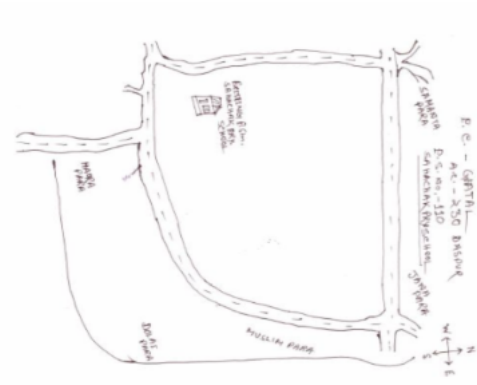

নির্বাচক নিবন্ধন আধিকারিকের স্বাক্ষর

Nazri Naksha

Google Map View

Polling Station Building Front View

Polling Station Front View

Cad View

Key MAP View

বিধানসভা নির্বাচনক্ষেত্রের নং, নাম : 230-দাসপুর
ভাগ নং, নাম : 1-সাহাচক(দঃপঃমধ্যপাড়া,দঃপুঃউত্তরপাড়া)