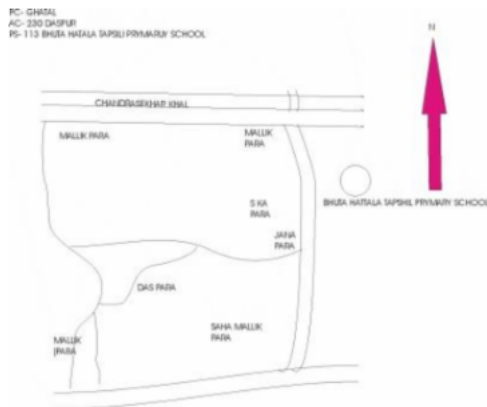

নির্বাচক নিবন্ধন আধিকারিকের স্বাক্ষর

Nazri Naksha

Google Map View

Polling Station Building Front View

Polling Station Front View

Cad View

Key MAP View

বিধানসভা নির্বাচনক্ষেত্রের নং, নাম : 230-দাসপুর
ভাগ নং, নাম : 1-ভূতা(পঃপাড়া)