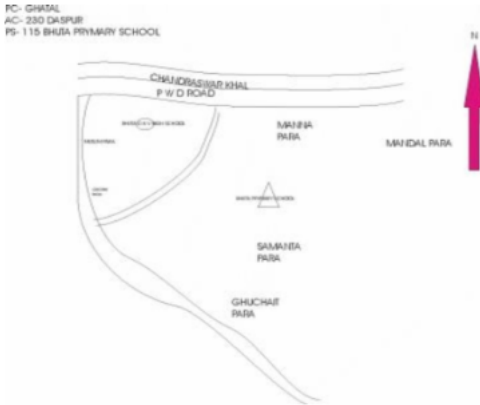

নির্বাচক নিবন্ধন আধিকারিকের স্বাক্ষর

Nazri Naksha

Google Map View

Polling Station Building Front View

Polling Station Front View

Cad View

Key MAP View

1 নাম : আশালতা (মাইতি) বেরা স্বামীর নাম: সূর্যকুমার বেরা বাড়ির নং : n0151 বয়স : 42 লিঙ্গ : মহিলা	XUN2341667 ফটো উপলব্ধ	2 নাম : শিউলি (মাজী) মাম্মা স্বামীর নাম: কার্তিক মাম্মা বাড়ির নং : n0152 বয়স : 30 লিঙ্গ : মহিলা	XUN2341675 ফটো উপলব্ধ	3 নাম : চন্দ্রলেখা আদক স্বামীর নাম: অলোক আদক বাড়ির নং : n0103 বয়স : 39 লিঙ্গ : মহিলা	JYJ2234714 ফটো উপলব্ধ
4 নাম : অলোক আদক পিতার নাম: বিভূতি আদক বাড়ির নং : n0103 বয়স : 52 লিঙ্গ : পুরুষ	JYJ1269083 ফটো উপলব্ধ	5 নাম : কাকলী আদক স্বামীর নাম: উত্তম আদক বাড়ির নং : n0103 বয়স : 46 লিঙ্গ : মহিলা	JYJ1268218 ফটো উপলব্ধ	6 নাম : রেনুকাবালা আদক স্বামীর নাম: বিভূতি আদক বাড়ির নং : n0103 বয়স : 81 লিঙ্গ : মহিলা	WB/29/198/273284 ফটো উপলব্ধ
7 নাম : প্রিয়াংকা আদক স্বামীর নাম: জগন্নাথ আদক বাড়ির নং : n0102 বয়স : 33 লিঙ্গ : মহিলা	XUN2014371 ফটো উপলব্ধ	8 নাম : জগন্নাথ আদক পিতার নাম: গজেন্দ্র আদক বাড়ির নং : n0102 বয়স : 39 লিঙ্গ : পুরুষ	JYJ2536274 ফটো উপলব্ধ	9 নাম : লক্ষ্মীবালা আদক স্বামীর নাম: গজেন্দ্র আদক বাড়ির নং : n0102 বয়স : 76 লিঙ্গ : মহিলা	WB/29/198/273218 ফটো উপলব্ধ
10 নাম : অমিত আদক পিতার নাম: ক্ষুদিরাম আদক বাড়ির নং : n0101 বয়স : 30 লিঙ্গ : পুরুষ	XUN2014330 ফটো উপলব্ধ	11 নাম : প্রতিমারানী আদক স্বামীর নাম: ক্ষুদিরাম আদক বাড়ির নং : n0101 বয়স : 50 লিঙ্গ : মহিলা	WB/29/198/273329 ফটো উপলব্ধ	12 নাম : ক্ষুদিরাম আদক পিতার নাম: গৌরমোহন আদক বাড়ির নং : n0101 বয়স : 54 লিঙ্গ : পুরুষ	XUN1520980 ফটো উপলব্ধ
13 নাম : শচীবালা আদক স্বামীর নাম: গৌর আদক বাড়ির নং : n0101 বয়স : 86 লিঙ্গ : মহিলা	WB/29/198/273303 ফটো উপলব্ধ	14 নাম : অরুণ আদক পিতার নাম: স্বপন আদক বাড়ির নং : n0097 বয়স : 32 লিঙ্গ : পুরুষ	XUN1789643 ফটো উপলব্ধ	15 নাম : অনুপ আদক পিতার নাম: স্বপন আদক বাড়ির নং : n0097 বয়স : 38 লিঙ্গ : পুরুষ	XUN1521509 ফটো উপলব্ধ
16 নাম : সুমারানী আদক স্বামীর নাম: স্বপন কুমার আদক বাড়ির নং : n0097 বয়স : 53 লিঙ্গ : মহিলা	WB/29/198/273228 ফটো উপলব্ধ	17 নাম : শ্রীমতি স্নীতা আদক স্বামীর নাম: রবীন্দ্রনাথ আদক বাড়ির নং : n0096 বয়স : 58 লিঙ্গ : মহিলা	JYJ2536159 ফটো উপলব্ধ	18 নাম : রাজশ্রী আদক স্বামীর নাম: হৃদয় আদক বাড়ির নং : n0096 বয়স : 40 লিঙ্গ : মহিলা	JYJ2234722 ফটো উপলব্ধ
19 নাম : স্বপন কুমার আদক পিতার নাম: কান্তমোহন আদক বাড়ির নং : n0097 বয়স : 61 লিঙ্গ : পুরুষ	WB/29/198/273266 ফটো উপলব্ধ	20 নাম : সোমা আদক স্বামীর নাম: বাপি আদক বাড়ির নং : N0096 বয়স : 42 লিঙ্গ : মহিলা	XUN2406767 ফটো উপলব্ধ	21 নাম : বাপি আদক পিতার নাম: রবীন্দ্রনাথ আদক বাড়ির নং : N0096 বয়স : 49 লিঙ্গ : পুরুষ	XUN2406759 ফটো উপলব্ধ
22 নাম : প্রিয়শ্রী আদক পিতার নাম: অলোক আদক বাড়ির নং : এন0103 বয়স : 22 লিঙ্গ : মহিলা	XUN2991537 ফটো উপলব্ধ	23 নাম : মমতা বেজ স্বামীর নাম: তারকনাথ বেজ বাড়ির নং : এন0003 115 বয়স : 31 লিঙ্গ : মহিলা	XUN1895333 ফটো উপলব্ধ	24 নাম : জয়ন্তী আদক স্বামীর নাম: সুকুমার আদক বাড়ির নং : n0099 বয়স : 49 লিঙ্গ : মহিলা	JYJ1269091 ফটো উপলব্ধ
25 নাম : হৃদয় আদক পিতার নাম: রবীন্দ্রনাথ আদক বাড়ির নং : এন0096 বয়স : 47 লিঙ্গ : পুরুষ	XUN2927226 ফটো উপলব্ধ	26 নাম : সুদীপ আদক পিতার নাম: বাপি আদক বাড়ির নং : নং0096 বয়স : 20 লিঙ্গ : পুরুষ	XUN3149663 ফটো উপলব্ধ	27 নাম : রমেশ আদক পিতার নাম: উত্তম আদক বাড়ির নং : এন0103 বয়স : 22 লিঙ্গ : পুরুষ	XUN2995629 ফটো উপলব্ধ
28 নাম : টিনা গুছৈত পিতার নাম: সুদর্শন গুছৈত বাড়ির নং : এন0119 বয়স : 21 লিঙ্গ : মহিলা	XUN3070059 ফটো উপলব্ধ	29 নাম : প্রিয়া গুছৈত স্বামীর নাম: সুবল গুছৈত বাড়ির নং : এন0116 বয়স : 23 লিঙ্গ : মহিলা	XUN2927200 ফটো উপলব্ধ	30 নাম : সান্তনু গুছৈত পিতার নাম: মহাদেব গুছৈত বাড়ির নং : এন0117 বয়স : 28 লিঙ্গ : পুরুষ	XUN2014165 ফটো উপলব্ধ