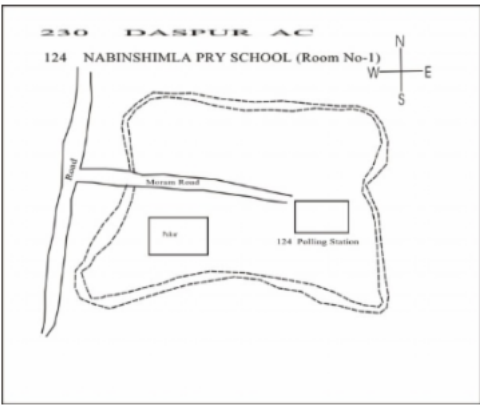

নির্বাচক নিবন্ধন আধিকারিকের স্বাক্ষর

Nazri Naksha

Google Map View

Polling Station Building Front View

Polling Station Front View

Cad View

Key MAP View

বিধানসভা নির্বাচনক্ষেত্রের নং, নাম : 230-দাসপুর  
ভাগ নং, নাম : 1-নবীনসিমলা