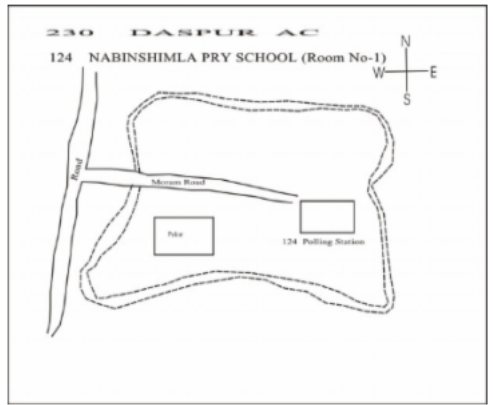

নির্বাচক নিবন্ধন আধিকারিকের স্বাক্ষর

Nazri Naksha

Google Map View

Polling Station Building Front View

Polling Station Front View

Cad View

Key MAP View

বিধানসভা নির্বাচনক্ষেত্রের নং, নাম : 230-দাসপুর  
ভাগ নং, নাম : 1-নবীনসিমলা