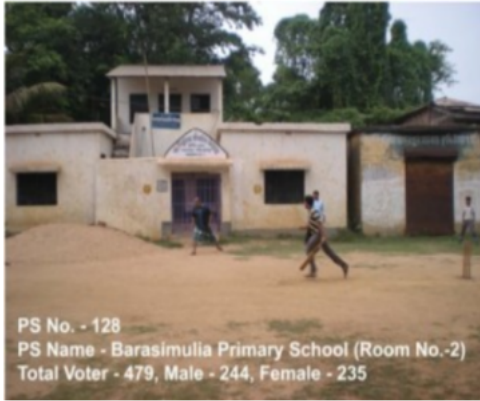

নির্বাচক নিবন্ধন আধিকারিকের স্বাক্ষর

Nazri Naksha

Google Map View

Polling Station Building Front View

Polling Station Front View

Cad View

Key MAP View

বিধানসভা নির্বাচনক্ষেত্রের নং, নাম : 230-দাসপুর
ভাগ নং, নাম : 1-বড় সিমুলিয়া দক্ষিণ পাড়া