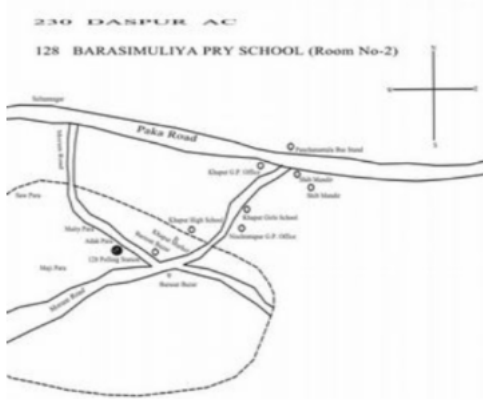

নির্বাচক নিবন্ধন আধিকারিকের স্বাক্ষর

Nazri Naksha

Google Map View

Polling Station Building Front View

Polling Station Front View

Cad View

Key MAP View

বিধানসভা নির্বাচনক্ষেত্রের নং, নাম : 230-দাসপুর
ভাগ নং, নাম : 1-বড় সিমুলিয়া দক্ষিণ পাড়া