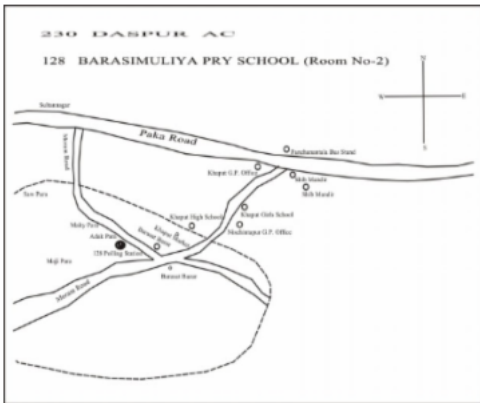

নির্বাচক নিবন্ধন আধিকারিকের স্বাক্ষর

Nazri Naksha

Google Map View

Polling Station Building Front View

Polling Station Front View

Cad View

Key MAP View

বিধানসভা নির্বাচনক্ষেত্রের নং, নাম : 230-দাসপুর
ভাগ নং, নাম : 1-বড় সিমুলিয়া দক্ষিণ পাড়া