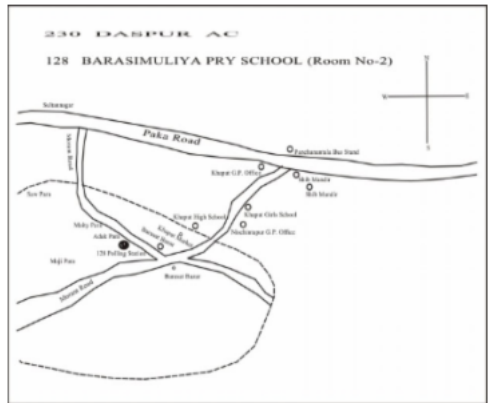

নির্বাচক নিবন্ধন আধিকারিকের স্বাক্ষর

Nazri Naksha

Google Map View

Polling Station Building Front View

Polling Station Front View

Cad View

Key MAP View

বিধানসভা নির্বাচনক্ষেত্রের নং, নাম : 230-দাসপুর
ভাগ নং, নাম : 1-বড় সিমুলিয়া দক্ষিণ পাড়া