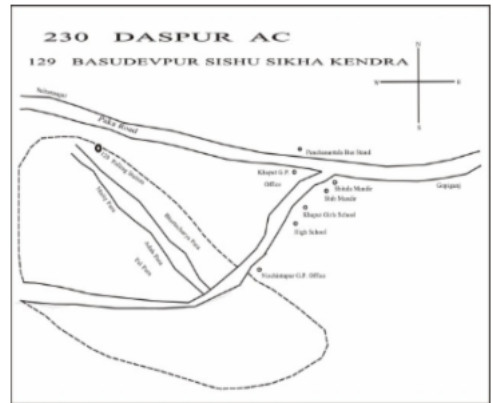

নির্বাচক নিবন্ধন আধিকারিকের স্বাক্ষর

Nazri Naksha

Google Map View

Polling Station Building Front View

Polling Station Front View

Cad View

Key MAP View

বিধানসভা নির্বাচনক্ষেত্রের নং, নাম : 230-দাসপুর
ভাগ নং, নাম : 1-খাটবাড়ই পশ্চিম পাড়া