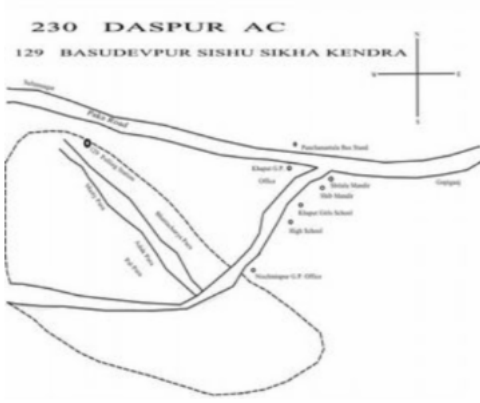

নির্বাচক নিবন্ধন আধিকারিকের স্বাক্ষর

Nazri Naksha

Google Map View

Polling Station Building Front View

Polling Station Front View

Cad View

Key MAP View

বিধানসভা নির্বাচনক্ষেত্রের নং, নাম : 230-দাসপুর
ভাগ নং, নাম : 1-খাটবাড়ই পশ্চিম পাড়া