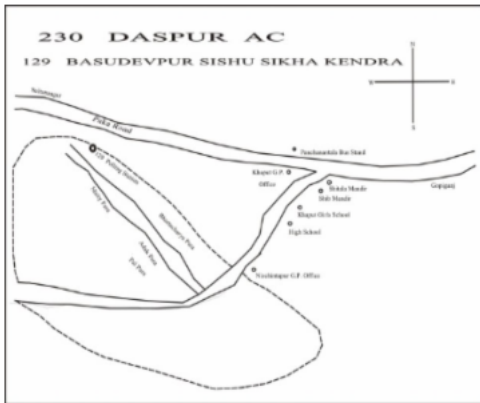

নির্বাচক নিবন্ধন আধিকারিকের স্বাক্ষর

Nazri Naksha

Google Map View

Polling Station Building Front View

Polling Station Front View

Cad View

Key MAP View

বিধানসভা নির্বাচনক্ষেত্রের নং, নাম : 230-দাসপুর
ভাগ নং, নাম : 1-খাটবাড়ই পশ্চিম পাড়া