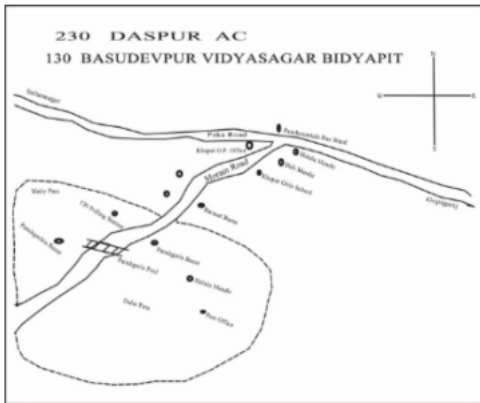

নির্বাচক নিবন্ধন আধিকারিকের স্বাক্ষর

Nazri Naksha

Google Map View

Polling Station Building Front View

Polling Station Front View

Cad View

Key MAP View

বিধানসভা নির্বাচনক্ষেত্রের নং, নাম : 230-দাসপুর
ভাগ নং, নাম : 1-বাসুদেবপুর পূর্ব পাড়া