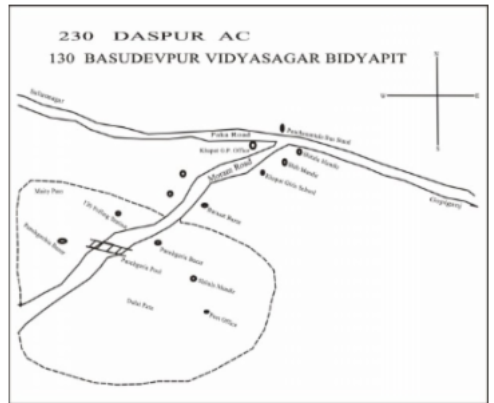

নির্বাচক নিবন্ধন আধিকারিকের স্বাক্ষর

Nazri Naksha

Google Map View

Polling Station Building Front View

Polling Station Front View

Cad View

Key MAP View

বিধানসভা নির্বাচনক্ষেত্রের নং, নাম : 230-দাসপুর
ভাগ নং, নাম : 1-বাসুদেবপুর পূর্ব পাড়া