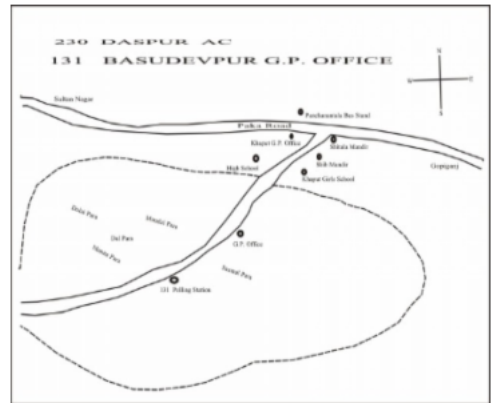

নির্বাচক নিবন্ধন আধিকারিকের স্বাক্ষর

Nazri Naksha

Google Map View

Polling Station Building Front View

Polling Station Front View

Cad View

Key MAP View

বিধানসভা নির্বাচনক্ষেত্রের নং, নাম : 230-দাসপুর
ভাগ নং, নাম : 1-বাসুদেবপুর উত্তর ও পশ্চিম পাড়া