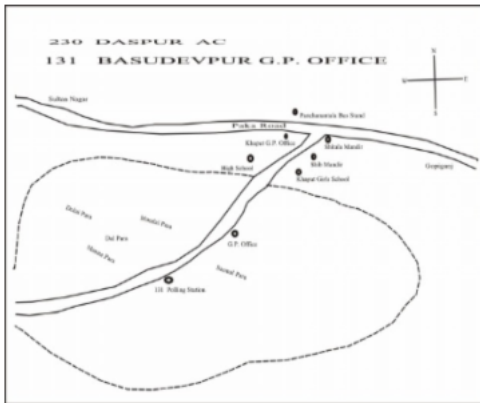

নির্বাচক নিবন্ধন আধিকারিকের স্বাক্ষর

Nazri Naksha

Google Map View

Polling Station Building Front View

Polling Station Front View

Cad View

Key MAP View

বিধানসভা নির্বাচনক্ষেত্রের নং, নাম : 230-দাসপুর
ভাগ নং, নাম : 1-বাসুদেবপুর উত্তর ও পশ্চিম পাড়া