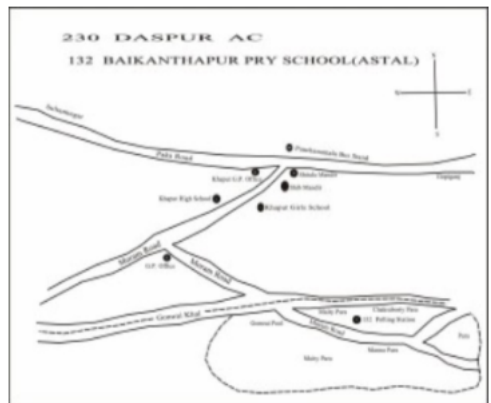

নির্বাচক নিবন্ধন আধিকারিকের স্বাক্ষর

Nazri Naksha

Google Map View

Polling Station Building Front View

Polling Station Front View

Cad View

Key MAP View

1 নাম : সাইদন বিবি স্বামীর নাম: জালালহোসেন বাড়ির নং : n0019 বয়স : 57 লিঙ্গ : মহিলা ফটো উপলব্ধ	WB/29/198/120199	2 নাম : জাহাঙ্গীর খাঁন পিতার নাম: জালাল হোসেন খাঁন বাড়ির নং : n0019 বয়স : 42 লিঙ্গ : পুরুষ ফটো উপলব্ধ	XUN2021889	3 নাম : মোসলেমা বিবি স্বামীর নাম: সেখ আনসার আলি বাড়ির নং : n0214 বয়স : 66 লিঙ্গ : মহিলা ফটো উপলব্ধ	JYJ0030965
4 নাম : সেখ রবিয়া হোসেন পিতার নাম: সেখ রওসন আলি বাড়ির নং : n0267 বয়স : 59 লিঙ্গ : পুরুষ ফটো উপলব্ধ	WB/29/198/063135	5 নাম : বসিরুদ্দিন খাঁ পিতার নাম: জালাল হোসেন বাড়ির নং : 19 বয়স : 37 লিঙ্গ : পুরুষ ফটো উপলব্ধ	JYJ2587756	6 নাম : নাজমা বিবি স্বামীর নাম: নাসিরুদ্দিন খাঁন বাড়ির নং : n0019 বয়স : 33 লিঙ্গ : মহিলা ফটো উপলব্ধ	XUN1902980
7 নাম : আজমিরা বিবি স্বামীর নাম: সেখ হালিম আলি বাড়ির নং : n0093 বয়স : 36 লিঙ্গ : মহিলা ফটো উপলব্ধ	XUN1530047	8 নাম : সেখ হালিম আলি পিতার নাম: সেখ সিরাজ আলি বাড়ির নং : n0093 বয়স : 38 লিঙ্গ : পুরুষ ফটো উপলব্ধ	XUN1530054	9 নাম : নাহিদা বিবি স্বামীর নাম: সেখ আলসীর আলি বাড়ির নং : n0092 বয়স : 32 লিঙ্গ : মহিলা ফটো উপলব্ধ	XUN2021715
10 নাম : সেখ আলসীর আলি পিতার নাম: আইনুদ্দিন বাড়ির নং : n0092 বয়স : 37 লিঙ্গ : পুরুষ ফটো উপলব্ধ	JYJ2587707	11 নাম : মাসেমা বিবি স্বামীর নাম: সেখ আইনুদ্দিন বাড়ির নং : n0092 বয়স : 56 লিঙ্গ : মহিলা ফটো উপলব্ধ	JYJ217181	12 নাম : সেখ সাহাঙ্গীর আলি পিতার নাম: সেখ আইনুদ্দিন আলি বাড়ির নং : n0092 বয়স : 33 লিঙ্গ : পুরুষ ফটো উপলব্ধ	XUN1792522
13 নাম : সেখ আইনুদ্দিন আলি পিতার নাম: সেখ ওসমান আলি বাড়ির নং : n0092 বয়স : 68 লিঙ্গ : পুরুষ ফটো উপলব্ধ	WB/29/198/063529	14 নাম : শাহালাম সেখ পিতার নাম: রওসন আলি সেখ বাড়ির নং : n0050 বয়স : 30 লিঙ্গ : পুরুষ ফটো উপলব্ধ	XUN2129617	15 নাম : সেখ আলমগীর আলি পিতার নাম: সেখ রওসন আলি বাড়ির নং : n0050 বয়স : 33 লিঙ্গ : পুরুষ ফটো উপলব্ধ	XUN1903038
16 নাম : সেখ রওসন আলি পিতার নাম: সেখ সওকত আলি বাড়ির নং : n0050 বয়স : 59 লিঙ্গ : পুরুষ ফটো উপলব্ধ	XUN1383124	17 নাম : সেখ মইদুল ইসলাম পিতার নাম: সেখ ইসলাম বাড়ির নং : n0039 বয়স : 32 লিঙ্গ : পুরুষ ফটো উপলব্ধ	XUN1902907	18 নাম : সেরিনা বিবি স্বামীর নাম: সুলতান সেখ বাড়ির নং : n0039 বয়স : 33 লিঙ্গ : মহিলা ফটো উপলব্ধ	XUN1690288
19 নাম : সেখ সুলতান পিতার নাম: ইসলাম সেখ বাড়ির নং : n0039 বয়স : 36 লিঙ্গ : পুরুষ ফটো উপলব্ধ	XUN1530245	20 নাম : উজিরন বিবি স্বামীর নাম: সোলেমন বাড়ির নং : n0039 বয়স : 71 লিঙ্গ : মহিলা ফটো উপলব্ধ	WB/29/198/120238	21 নাম : আলতাভ আলি সেখ পিতার নাম: মানয়ার আলি সেখ বাড়ির নং : n0023 বয়স : 29 লিঙ্গ : পুরুষ ফটো উপলব্ধ	XUN2129625
22 নাম : নাসের আলি সেখ পিতার নাম: মানয়ার আলি সেখ বাড়ির নং : n0023 বয়স : 30 লিঙ্গ : পুরুষ ফটো উপলব্ধ	XUN2129633	23 নাম : নাজিমা বিবি স্বামীর নাম: মানয়ার বাড়ির নং : n0023 বয়স : 50 লিঙ্গ : মহিলা ফটো উপলব্ধ	JYJ1341395	24 নাম : সেখ মানয়ার আলি পিতার নাম: নুর মহম্মদ আলি বাড়ির নং : n0023 বয়স : 52 লিঙ্গ : পুরুষ ফটো উপলব্ধ	JYJ1341437
25 নাম : সাহেরাবানু বিবি স্বামীর নাম: মইনুদ্দিন বাড়ির নং : n0022 বয়স : 44 লিঙ্গ : মহিলা ফটো উপলব্ধ	JYJ1341361	26 নাম : তনুজা খাতুন (বেগম) স্বামীর নাম: সেলিম আলি সেখ বাড়ির নং : n0093 বয়স : 35 লিঙ্গ : মহিলা ফটো উপলব্ধ	XUN2021814	27 নাম : সেলিম আলি সেখ পিতার নাম: সিরাজুদ্দিন বাড়ির নং : n0093 বয়স : 38 লিঙ্গ : পুরুষ ফটো উপলব্ধ	XUN1383116
28 নাম : আলিয়াবিবি স্বামীর নাম: সিরাজুদ্দিন বাড়ির নং : n0093 বয়স : 55 লিঙ্গ : মহিলা ফটো উপলব্ধ	JYJ1191188	29 নাম : সিরাজুদ্দিন সেক পিতার নাম: উসমান বাড়ির নং : n0093 বয়স : 59 লিঙ্গ : পুরুষ ফটো উপলব্ধ	JYJ1191170	30 নাম : রহিম আলি সেখ পিতার নাম: সিরাজুদ্দিন আলি সেখ বাড়ির নং : n0093 বয়স : 31 লিঙ্গ : পুরুষ ফটো উপলব্ধ	XUN1902774