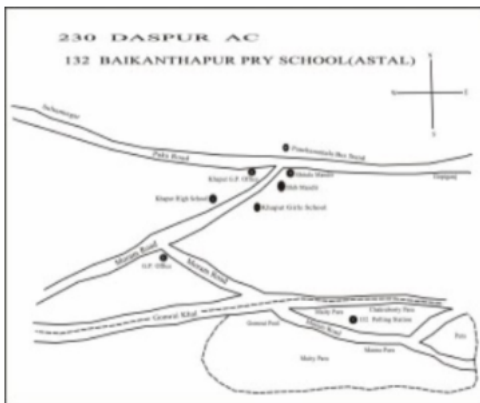

নির্বাচক নিবন্ধন আধিকারিকের স্বাক্ষর

Nazri Naksha

Google Map View

Polling Station Building Front View

Polling Station Front View

Cad View

Key MAP View

1 নাম : সাইদন বিবি স্বামীর নাম: জালালহোসেন বাড়ির নং : n0019 বয়স : 57 লিঙ্গ : মহিলা ফটো উপলব্ধ	WB/29/198/120199	2 নাম : জাহাঙ্গীর খাঁন পিতার নাম: জালাল হোসেন খাঁন বাড়ির নং : n0019 বয়স : 42 লিঙ্গ : পুরুষ ফটো উপলব্ধ	XUN2021889	3 নাম : মোসলেমা বিবি স্বামীর নাম: সেখ আনসার আলি বাড়ির নং : n0214 বয়স : 66 লিঙ্গ : মহিলা ফটো উপলব্ধ	JYJ0030965
4 নাম : সেখ রবিয়া হোসেন পিতার নাম: সেখ রওসন আলি বাড়ির নং : n0267 বয়স : 59 লিঙ্গ : পুরুষ ফটো উপলব্ধ	WB/29/198/063135	5 নাম : বসিরুদ্দিন খাঁ পিতার নাম: জালাল হোসেন বাড়ির নং : 19 বয়স : 37 লিঙ্গ : পুরুষ ফটো উপলব্ধ	JYJ2587756	6 নাম : নাজমা বিবি স্বামীর নাম: নাসিরুদ্দিন খাঁন বাড়ির নং : n0019 বয়স : 33 লিঙ্গ : মহিলা ফটো উপলব্ধ	XUN1902980
7 নাম : আজমিরা বিবি স্বামীর নাম: সেখ হালিম আলি বাড়ির নং : n0093 বয়স : 36 লিঙ্গ : মহিলা ফটো উপলব্ধ	XUN1530047	8 নাম : সেখ হালিম আলি পিতার নাম: সেখ সিরাজ আলি বাড়ির নং : n0093 বয়স : 38 লিঙ্গ : পুরুষ ফটো উপলব্ধ	XUN1530054	9 নাম : নাহিদা বিবি স্বামীর নাম: সেখ আলসীর আলি বাড়ির নং : n0092 বয়স : 32 লিঙ্গ : মহিলা ফটো উপলব্ধ	XUN2021715
10 নাম : সেখ আলসীর আলি পিতার নাম: আইনুদ্দিন বাড়ির নং : n0092 বয়স : 37 লিঙ্গ : পুরুষ ফটো উপলব্ধ	JYJ2587707	11 নাম : মাসেমা বিবি স্বামীর নাম: সেখ আইনুদ্দিন বাড়ির নং : n0092 বয়স : 56 লিঙ্গ : মহিলা ফটো উপলব্ধ	JYJ217181	12 নাম : সেখ সাহাঙ্গীর আলি পিতার নাম: সেখ আইনুদ্দিন আলি বাড়ির নং : n0092 বয়স : 33 লিঙ্গ : পুরুষ ফটো উপলব্ধ	XUN1792522
13 নাম : সেখ আইনুদ্দিন আলি পিতার নাম: সেখ ওসমান আলি বাড়ির নং : n0092 বয়স : 68 লিঙ্গ : পুরুষ ফটো উপলব্ধ	WB/29/198/063529	14 নাম : শাহালাম সেখ পিতার নাম: রওসন আলি সেখ বাড়ির নং : n0050 বয়স : 30 লিঙ্গ : পুরুষ ফটো উপলব্ধ	XUN2129617	15 নাম : সেখ আলমগীর আলি পিতার নাম: সেখ রওসন আলি বাড়ির নং : n0050 বয়স : 33 লিঙ্গ : পুরুষ ফটো উপলব্ধ	XUN1903038
16 নাম : সেখ রওসন আলি পিতার নাম: সেখ সওকত আলি বাড়ির নং : n0050 বয়স : 59 লিঙ্গ : পুরুষ ফটো উপলব্ধ	XUN1383124	17 নাম : সেখ মইদুল ইসলাম পিতার নাম: সেখ ইসলাম বাড়ির নং : n0039 বয়স : 32 লিঙ্গ : পুরুষ ফটো উপলব্ধ	XUN1902907	18 নাম : সেরিনা বিবি স্বামীর নাম: সুলতান সেখ বাড়ির নং : n0039 বয়স : 33 লিঙ্গ : মহিলা ফটো উপলব্ধ	XUN1690288
19 নাম : সেখ সুলতান পিতার নাম: ইসলাম সেখ বাড়ির নং : n0039 বয়স : 36 লিঙ্গ : পুরুষ ফটো উপলব্ধ	XUN1530245	20 নাম : উজিরন বিবি স্বামীর নাম: সোলেমন বাড়ির নং : n0039 বয়স : 71 লিঙ্গ : মহিলা ফটো উপলব্ধ	WB/29/198/120238	21 নাম : আলতাভ আলি সেখ পিতার নাম: মানয়ার আলি সেখ বাড়ির নং : n0023 বয়স : 29 লিঙ্গ : পুরুষ ফটো উপলব্ধ	XUN2129625
22 নাম : নাসের আলি সেখ পিতার নাম: মানয়ার আলি সেখ বাড়ির নং : n0023 বয়স : 30 লিঙ্গ : পুরুষ ফটো উপলব্ধ	XUN2129633	23 নাম : নাজিমা বিবি স্বামীর নাম: মানয়ার বাড়ির নং : n0023 বয়স : 50 লিঙ্গ : মহিলা ফটো উপলব্ধ	JYJ1341395	24 নাম : সেখ মানয়ার আলি পিতার নাম: নুর মহম্মদ আলি বাড়ির নং : n0023 বয়স : 52 লিঙ্গ : পুরুষ ফটো উপলব্ধ	JYJ1341437
25 নাম : সাহেরাবানু বিবি স্বামীর নাম: মইনুদ্দিন বাড়ির নং : n0022 বয়স : 44 লিঙ্গ : মহিলা ফটো উপলব্ধ	JYJ1341361	26 নাম : তনুজা খাতুন (বেগম) স্বামীর নাম: সেলিম আলি সেখ বাড়ির নং : n0093 বয়স : 35 লিঙ্গ : মহিলা ফটো উপলব্ধ	XUN2021814	27 নাম : সেলিম আলি সেখ পিতার নাম: সিরাজুদ্দিন বাড়ির নং : n0093 বয়স : 38 লিঙ্গ : পুরুষ ফটো উপলব্ধ	XUN1383116
28 নাম : আলিয়াবিবি স্বামীর নাম: সিরাজুদ্দিন বাড়ির নং : n0093 বয়স : 55 লিঙ্গ : মহিলা ফটো উপলব্ধ	JYJ1191188	29 নাম : সিরাজুদ্দিন সেক পিতার নাম: উসমান বাড়ির নং : n0093 বয়স : 59 লিঙ্গ : পুরুষ ফটো উপলব্ধ	JYJ1191170	30 নাম : রহিম আলি সেখ পিতার নাম: সিরাজুদ্দিন আলি সেখ বাড়ির নং : n0093 বয়স : 31 লিঙ্গ : পুরুষ ফটো উপলব্ধ	XUN1902774