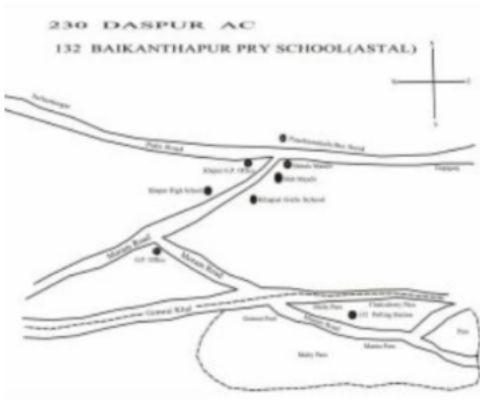

Nazri Naksha