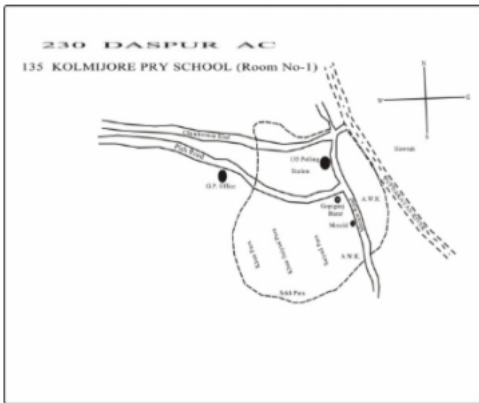

নির্বাচক নিবন্ধন আধিকারিকের স্বাক্ষর

Nazri Naksha

Google Map View

Polling Station Building Front View

Polling Station Front View

Cad View

Key MAP View

1	JYJ2197309	নাম : সেখ আজ্জেদ আলি পিতার নাম : সেখ সাহাজ্জুদ্দিন আলি বাড়ির নং : n0009 বয়স : 45 লিঙ্গ : পুরুষ	ফটো উপলব্ধ	2	XUN2130391	নাম : মমতা খাতুন সেখ স্বামীর নাম : সেখ ইমরান আলি সেখ বাড়ির নং : n0008 বয়স : 30 লিঙ্গ : মহিলা	ফটো উপলব্ধ	3	JYJ1920107	নাম : সেখ ইমরান আলি পিতার নাম : সেখ সিরাজ আলি বাড়ির নং : n0008 বয়স : 42 লিঙ্গ : পুরুষ	ফটো উপলব্ধ
4	XUN0531632	নাম : সাহানা খাতুন পিতার নাম : সেখ সিরাজ আলি বাড়ির নং : n0008 বয়স : 42 লিঙ্গ : মহিলা	ফটো উপলব্ধ	5	WB/29/198/186129	নাম : সহিদননেশা খাতুন স্বামীর নাম : সেখ সিরাজ আলি বাড়ির নং : n0008 বয়স : 65 লিঙ্গ : মহিলা	ফটো উপলব্ধ	6	WB/29/198/186099	নাম : শেখ সিরাজ আলি পিতার নাম : শেখ ইসব আলি বাড়ির নং : n0008 বয়স : 80 লিঙ্গ : পুরুষ	ফটো উপলব্ধ
7	JYJ2525806	নাম : সেখকামাল হাসান পিতার নাম : সেখ নওসর আলি বাড়ির নং : n0006 বয়স : 41 লিঙ্গ : পুরুষ	ফটো উপলব্ধ	8	WB/29/198/186734	নাম : কামরুননিহার সেখ স্বামীর নাম : নওসর সেখ বাড়ির নং : n0006 বয়স : 60 লিঙ্গ : মহিলা	ফটো উপলব্ধ	9	XUN1903715	নাম : সাখি খাতুন স্বামীর নাম : সেখ হানিফ আলি বাড়ির নং : n0001 বয়স : 38 লিঙ্গ : মহিলা	ফটো উপলব্ধ
10	XUN1903707	নাম : সেখ হানিফ আলি মায়ের নাম : আসলেমা বিবি বাড়ির নং : n0001 বয়স : 43 লিঙ্গ : পুরুষ	ফটো উপলব্ধ	11	JYJ1918754	নাম : সেখ আনোয়ারা বেগম স্বামীর নাম : সেখ আজ্জেদ আলি বাড়ির নং : n0009 বয়স : 43 লিঙ্গ : মহিলা	ফটো উপলব্ধ	12	JYJ2525798	নাম : সেখ ইয়াসিন আলি পিতার নাম : সেখ সিরাজ আলি বাড়ির নং : n0008 বয়স : 38 লিঙ্গ : পুরুষ	ফটো উপলব্ধ
13	XUN2305639	নাম : সেখ মাজ্জেদ আলি পিতার নাম : সেখ সাহাজ্জুদ্দিন আলি বাড়ির নং : n0009 বয়স : 47 লিঙ্গ : পুরুষ	ফটো উপলব্ধ	14	JYJ1918796	নাম : সেখ জাহানারা বিবি স্বামীর নাম : সেখ সাহিদ আলি বাড়ির নং : n0004 বয়স : 42 লিঙ্গ : মহিলা	ফটো উপলব্ধ	15	XUN2434736	নাম : সেখ সাহারুপ আলি পিতার নাম : সেখ সাদেক আলি বাড়ির নং : N0009 বয়স : 26 লিঙ্গ : পুরুষ	ফটো উপলব্ধ
16	JYJ1918770	নাম : সেখ সহিদ আলি পিতার নাম : সেখ উমেদ আলি বাড়ির নং : n0004 বয়স : 45 লিঙ্গ : পুরুষ	ফটো উপলব্ধ	17	XUN2870111	নাম : মহম্মদ আজিজ পিতার নাম : সেখ আসগর আলি বাড়ির নং : n0000 বয়স : 25 লিঙ্গ : পুরুষ	ফটো উপলব্ধ	18	JYJ1197094	নাম : সেখ সাদেক আলি পিতার নাম : সেখ সাহাজ্জুদ্দিন আলি বাড়ির নং : n0009 বয়স : 53 লিঙ্গ : পুরুষ	ফটো উপলব্ধ
19	XUN2760106	নাম : সেখ আসপিয়া খাতুন স্বামীর নাম : সেখ উমেদ আলি বাড়ির নং : n0004 বয়স : 66 লিঙ্গ : মহিলা	ফটো উপলব্ধ	20	XUN2758241	নাম : সেখ সাহাজ্জুদ্দিন আলি পিতার নাম : ইসব শেখ বাড়ির নং : n0009 বয়স : 84 লিঙ্গ : পুরুষ	ফটো উপলব্ধ	21	XUN1691492	নাম : মোঃ বর্না খাতুন স্বামীর নাম : সেখ মাজ্জেদ আলি বাড়ির নং : n0009 বয়স : 35 লিঙ্গ : মহিলা	ফটো উপলব্ধ
22	XUN3110517	নাম : সেখ মুশারফ আলি পিতার নাম : সেখ উমেদ আলি বাড়ির নং : এন0004 বয়স : 20 লিঙ্গ : পুরুষ	ফটো উপলব্ধ	23	XUN2759751	নাম : আসলেমা খাতুন স্বামীর নাম : সেখ সওকত আলি বাড়ির নং : n0001 বয়স : 59 লিঙ্গ : মহিলা	ফটো উপলব্ধ	24	NUT2704609	নাম : টিয়া মন্ডল সাঁতরা স্বামীর নাম : গোপাল সাঁতরা বাড়ির নং : এন0022 বয়স : 23 লিঙ্গ : মহিলা	ফটো উপলব্ধ
25	JYJ2197317	নাম : সেখ তহিদ আলি পিতার নাম : সেখ উমেদ আলি বাড়ির নং : n0004 বয়স : 43 লিঙ্গ : পুরুষ	ফটো উপলব্ধ	26	XUN1691484	নাম : জান্নাতুন খাতুন স্বামীর নাম : সেখ তহিদ আলি বাড়ির নং : n0004 বয়স : 40 লিঙ্গ : মহিলা	ফটো উপলব্ধ	27	JYJ2385417	নাম : শেখ আসগর আলি পিতার নাম : সেখ রওসন আলি বাড়ির নং : n0006 বয়স : 50 লিঙ্গ : পুরুষ	ফটো উপলব্ধ
28	XUN3160991	নাম : আরিমান আলি পিতার নাম : আসগর আলি বাড়ির নং : এন0006 বয়স : 20 লিঙ্গ : পুরুষ	ফটো উপলব্ধ	29	XUN2844066	নাম : তানিয়া খাতুন পিতার নাম : সেখ আজ্জেদ আলি বাড়ির নং : n0009 বয়স : 24 লিঙ্গ : মহিলা	ফটো উপলব্ধ	30	XUN2758258	নাম : সেখ সালেহা খাতুন স্বামীর নাম : সেখ সাহাজ্জুদ্দিন আলি বাড়ির নং : n0009 বয়স : 71 লিঙ্গ : মহিলা	ফটো উপলব্ধ