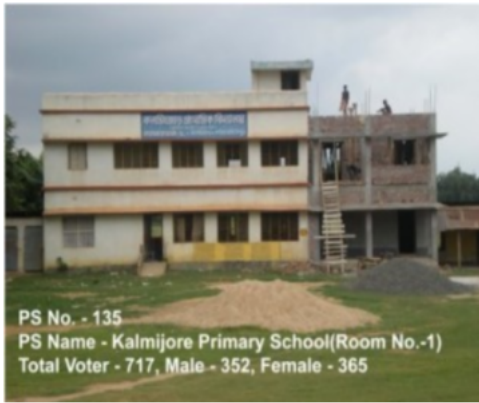

নির্বাচক নিবন্ধন আধিকারিকের স্বাক্ষর

Nazri Naksha

Google Map View

Polling Station Building Front View

Polling Station Front View

Cad View

Key MAP View

1	JYJ2197309	নাম : সেখ আজ্জেদ আলি পিতার নাম : সেখ সাহাজ্জুদ্দিন আলি বাড়ির নং : n0009 বয়স : 45 লিঙ্গ : পুরুষ	ফটো উপলব্ধ	2	XUN2130391	নাম : মমতা খাতুন সেখ স্বামীর নাম : সেখ ইমরান আলি সেখ বাড়ির নং : n0008 বয়স : 30 লিঙ্গ : মহিলা	ফটো উপলব্ধ	3	JYJ1920107	নাম : সেখ ইমরান আলি পিতার নাম : সেখ সিরাজ আলি বাড়ির নং : n0008 বয়স : 42 লিঙ্গ : পুরুষ	ফটো উপলব্ধ
4	XUN0531632	নাম : সাহানা খাতুন পিতার নাম : সেখ সিরাজ আলি বাড়ির নং : n0008 বয়স : 42 লিঙ্গ : মহিলা	ফটো উপলব্ধ	5	WB/29/198/186129	নাম : সহিদননেশা খাতুন স্বামীর নাম : সেখ সিরাজ আলি বাড়ির নং : n0008 বয়স : 65 লিঙ্গ : মহিলা	ফটো উপলব্ধ	6	WB/29/198/186099	নাম : শেখ সিরাজ আলি পিতার নাম : শেখ ইসব আলি বাড়ির নং : n0008 বয়স : 80 লিঙ্গ : পুরুষ	ফটো উপলব্ধ
7	JYJ2525806	নাম : সেখকামাল হাসান পিতার নাম : সেখ নওসর আলি বাড়ির নং : n0006 বয়স : 41 লিঙ্গ : পুরুষ	ফটো উপলব্ধ	8	WB/29/198/186734	নাম : কামরুননিহার সেখ স্বামীর নাম : নওসর সেখ বাড়ির নং : n0006 বয়স : 60 লিঙ্গ : মহিলা	ফটো উপলব্ধ	9	XUN1903715	নাম : সাখি খাতুন স্বামীর নাম : সেখ হানিফ আলি বাড়ির নং : n0001 বয়স : 38 লিঙ্গ : মহিলা	ফটো উপলব্ধ
10	XUN1903707	নাম : সেখ হানিফ আলি মায়ের নাম : আসলেমা বিবি বাড়ির নং : n0001 বয়স : 43 লিঙ্গ : পুরুষ	ফটো উপলব্ধ	11	JYJ1918754	নাম : সেখ আনোয়ারা বেগম স্বামীর নাম : সেখ আজ্জেদ আলি বাড়ির নং : n0009 বয়স : 43 লিঙ্গ : মহিলা	ফটো উপলব্ধ	12	JYJ2525798	নাম : সেখ ইয়াসিন আলি পিতার নাম : সেখ সিরাজ আলি বাড়ির নং : n0008 বয়স : 38 লিঙ্গ : পুরুষ	ফটো উপলব্ধ
13	XUN2305639	নাম : সেখ মাজ্জেদ আলি পিতার নাম : সেখ সাহাজ্জুদ্দিন আলি বাড়ির নং : n0009 বয়স : 47 লিঙ্গ : পুরুষ	ফটো উপলব্ধ	14	JYJ1918796	নাম : সেখ জাহানারা বিবি স্বামীর নাম : সেখ সাহিদ আলি বাড়ির নং : n0004 বয়স : 42 লিঙ্গ : মহিলা	ফটো উপলব্ধ	15	XUN2434736	নাম : সেখ সাহারুপ আলি পিতার নাম : সেখ সাদেক আলি বাড়ির নং : N0009 বয়স : 26 লিঙ্গ : পুরুষ	ফটো উপলব্ধ
16	JYJ1918770	নাম : সেখ সহিদ আলি পিতার নাম : সেখ উমেদ আলি বাড়ির নং : n0004 বয়স : 45 লিঙ্গ : পুরুষ	ফটো উপলব্ধ	17	XUN2870111	নাম : মহম্মদ আজিজ পিতার নাম : সেখ আসগর আলি বাড়ির নং : n0000 বয়স : 25 লিঙ্গ : পুরুষ	ফটো উপলব্ধ	18	JYJ1197094	নাম : সেখ সাদেক আলি পিতার নাম : সেখ সাহাজ্জুদ্দিন আলি বাড়ির নং : n0009 বয়স : 53 লিঙ্গ : পুরুষ	ফটো উপলব্ধ
19	XUN2760106	নাম : সেখ আসপিয়া খাতুন স্বামীর নাম : সেখ উমেদ আলি বাড়ির নং : n0004 বয়স : 66 লিঙ্গ : মহিলা	ফটো উপলব্ধ	20	XUN2758241	নাম : সেখ সাহাজ্জুদ্দিন আলি পিতার নাম : ইসব শেখ বাড়ির নং : n0009 বয়স : 84 লিঙ্গ : পুরুষ	ফটো উপলব্ধ	21	XUN1691492	নাম : মোঃ বর্না খাতুন স্বামীর নাম : সেখ মাজ্জেদ আলি বাড়ির নং : n0009 বয়স : 35 লিঙ্গ : মহিলা	ফটো উপলব্ধ
22	XUN3110517	নাম : সেখ মুশারফ আলি পিতার নাম : সেখ উমেদ আলি বাড়ির নং : এন0004 বয়স : 20 লিঙ্গ : পুরুষ	ফটো উপলব্ধ	23	XUN2759751	নাম : আসলেমা খাতুন স্বামীর নাম : সেখ সওকত আলি বাড়ির নং : n0001 বয়স : 59 লিঙ্গ : মহিলা	ফটো উপলব্ধ	24	NUT2704609	নাম : টিয়া মন্ডল সাঁতরা স্বামীর নাম : গোপাল সাঁতরা বাড়ির নং : এন0022 বয়স : 23 লিঙ্গ : মহিলা	ফটো উপলব্ধ
25	JYJ2197317	নাম : সেখ তহিদ আলি পিতার নাম : সেখ উমেদ আলি বাড়ির নং : n0004 বয়স : 43 লিঙ্গ : পুরুষ	ফটো উপলব্ধ	26	XUN1691484	নাম : জান্নাতুন খাতুন স্বামীর নাম : সেখ তহিদ আলি বাড়ির নং : n0004 বয়স : 40 লিঙ্গ : মহিলা	ফটো উপলব্ধ	27	JYJ2385417	নাম : শেখ আসগর আলি পিতার নাম : সেখ রওসন আলি বাড়ির নং : n0006 বয়স : 50 লিঙ্গ : পুরুষ	ফটো উপলব্ধ
28	XUN3160991	নাম : আরিমান আলি পিতার নাম : আসগর আলি বাড়ির নং : এন0006 বয়স : 20 লিঙ্গ : পুরুষ	ফটো উপলব্ধ	29	XUN2844066	নাম : তানিয়া খাতুন পিতার নাম : সেখ আজ্জেদ আলি বাড়ির নং : n0009 বয়স : 24 লিঙ্গ : মহিলা	ফটো উপলব্ধ	30	XUN2758258	নাম : সেখ সালেহা খাতুন স্বামীর নাম : সেখ সাহাজ্জুদ্দিন আলি বাড়ির নং : n0009 বয়স : 71 লিঙ্গ : মহিলা	ফটো উপলব্ধ