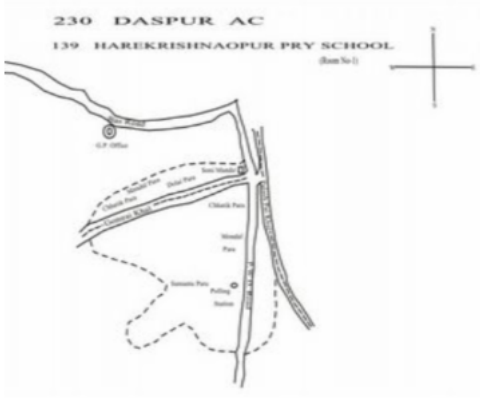

নির্বাচক নিবন্ধন আধিকারিকের স্বাক্ষর

Nazri Naksha

Google Map View

Polling Station Building Front View

Polling Station Front View

Cad View

Key MAP View

বিধানসভা নির্বাচনক্ষেত্রের নং, নাম : 230-দাসপুর  
ভাগ নং, নাম : 1-বানেশ্বরপুর দক্ষিন পাড়া