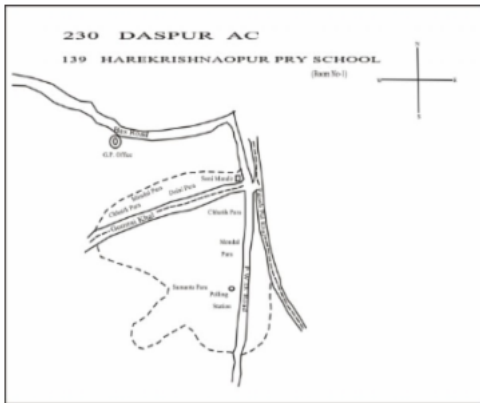

নির্বাচক নিবন্ধন আধিকারিকের স্বাক্ষর

Nazri Naksha

Google Map View

Polling Station Building Front View

Polling Station Front View

Cad View

Key MAP View

বিধানসভা নির্বাচনক্ষেত্রের নং, নাম : 230-দাসপুর  
ভাগ নং, নাম : 1-বানেশ্বরপুর দক্ষিন পাড়া