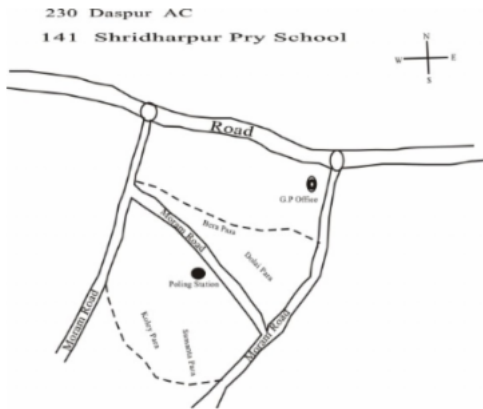

নির্বাচক নিবন্ধন আধিকারিকের স্বাক্ষর

Nazri Naksha

Google Map View

Polling Station Building Front View

Polling Station Front View

Cad View

Key MAP View

বিধানসভা নির্বাচনক্ষেত্রের নং, নাম : 230-দাসপুর  
ভাগ নং, নাম : 1-শ্রীধরপুর