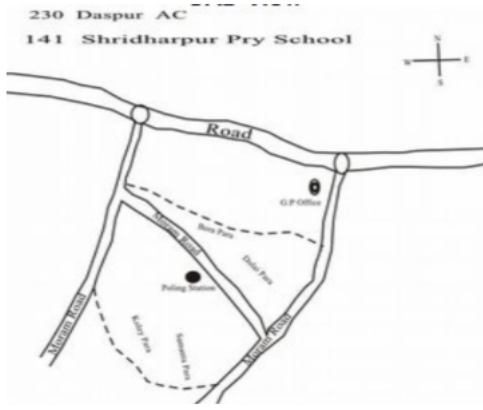

নির্বাচক নিবন্ধন আধিকারিকের স্বাক্ষর

Nazri Naksha

Google Map View

Polling Station Building Front View

Polling Station Front View

Cad View

Key MAP View

বিধানসভা নির্বাচনক্ষেত্রের নং, নাম : 230-দাসপুর  
ভাগ নং, নাম : 1-শ্রীধরপুর