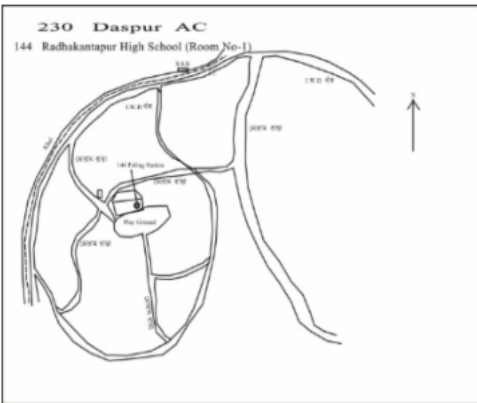

নির্বাচক নিবন্ধন আধিকারিকের স্বাক্ষর

Nazri Naksha

Google Map View

Polling Station Building Front View

Polling Station Front View

Cad View

Key MAP View

বিধানসভা নির্বাচনক্ষেত্রের নং, নাম : 230-দাসপুর
ভাগ নং, নাম : 1-রাধাকান্তপুর পূর্ব পাড়া