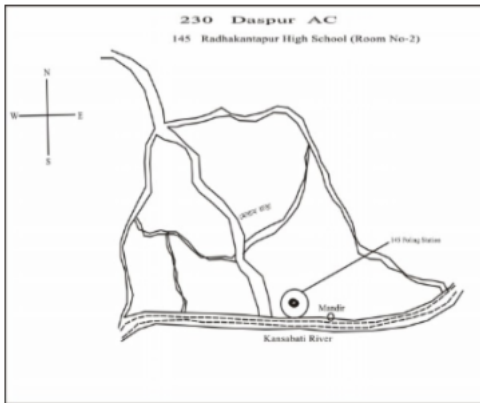

নির্বাচক নিবন্ধন আধিকারিকের স্বাক্ষর

Nazri Naksha

Google Map View

Polling Station Building Front View

Polling Station Front View

Cad View

Key MAP View

বিধানসভা নির্বাচনক্ষেত্রের নং, নাম : 230-দাসপুর
ভাগ নং, নাম : 1-রাধাকান্তপুর দক্ষিন পাড়া