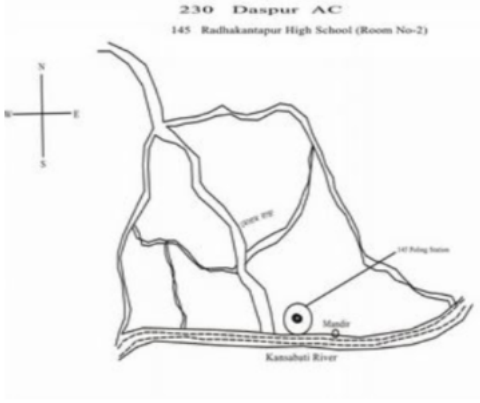

নির্বাচক নিবন্ধন আধিকারিকের স্বাক্ষর

Nazri Naksha

Google Map View

Polling Station Building Front View

Polling Station Front View

Cad View

Key MAP View

বিধানসভা নির্বাচনক্ষেত্রের নং, নাম : 230-দাসপুর
ভাগ নং, নাম : 1-রাধাকান্তপুর দক্ষিন পাড়া