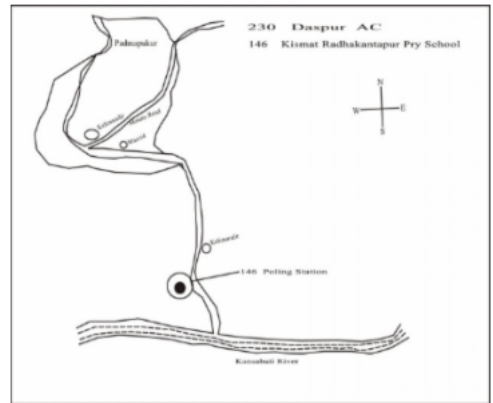

নির্বাচক নিবন্ধন আধিকারিকের স্বাক্ষর

Nazri Naksha

Google Map View

Polling Station Building Front View

Polling Station Front View

Cad View

Key MAP View

বিধানসভা নির্বাচনক্ষেত্রের নং, নাম : 230-দাসপুর
ভাগ নং, নাম : 1-করুনাচক পূর্ব