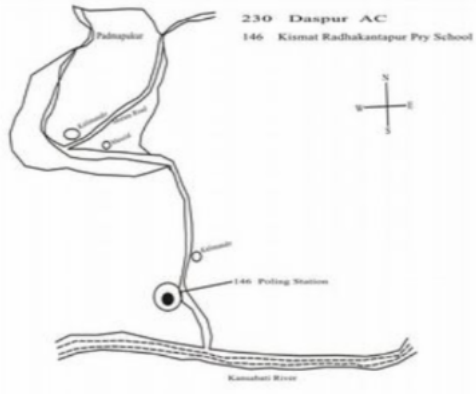

নির্বাচক নিবন্ধন আধিকারিকের স্বাক্ষর

Nazri Naksha

Google Map View

Polling Station Building Front View

Polling Station Front View

Cad View

Key MAP View

বিধানসভা নির্বাচনক্ষেত্রের নং, নাম : 230-দাসপুর
ভাগ নং, নাম : 1-করুনাচক পূর্ব