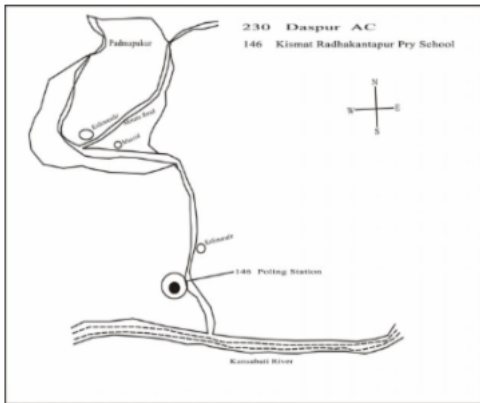

নির্বাচক নিবন্ধন আধিকারিকের স্বাক্ষর

Nazri Naksha

Google Map View

Polling Station Building Front View

Polling Station Front View

Cad View

Key MAP View

বিধানসভা নির্বাচনক্ষেত্রের নং, নাম : 230-দাসপুর
ভাগ নং, নাম : 1-করুনাচক পূর্ব