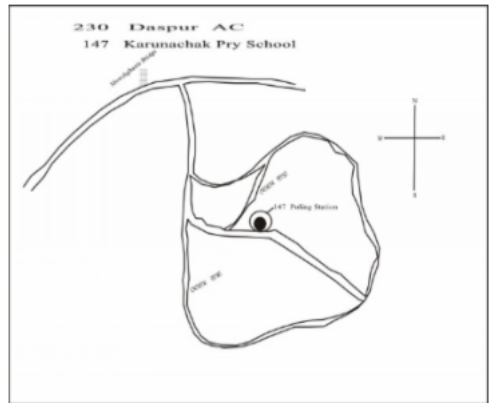

Key MAP View