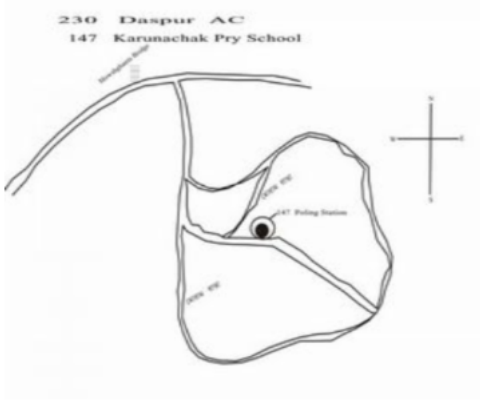

Nazri Naksha