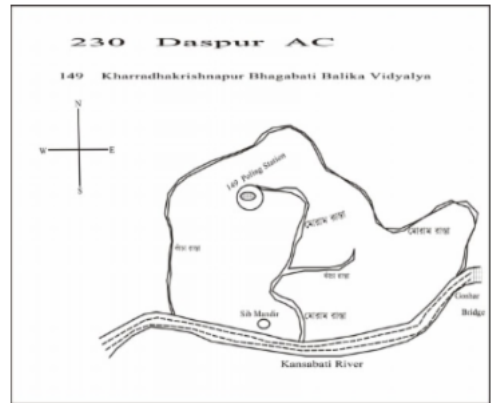

নির্বাচক নিবন্ধন আধিকারিকের স্বাক্ষর

Nazri Naksha

Google Map View

Polling Station Building Front View

Polling Station Front View

Cad View

Key MAP View

বিধানসভা নির্বাচনক্ষেত্রের নং, নাম : 230-দাসপুর  
ভাগ নং, নাম : 1-খাড় রাধাকৃষ্ণপুর