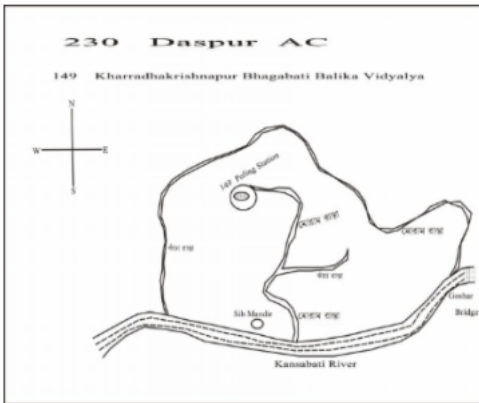

নির্বাচক নিবন্ধন আধিকারিকের স্বাক্ষর

Nazri Naksha

Google Map View

Polling Station Building Front View

Polling Station Front View

Cad View

Key MAP View

বিধানসভা নির্বাচনক্ষেত্রের নং, নাম : 230-দাসপুর  
ভাগ নং, নাম : 1-খাড় রাধাকৃষ্ণপুর