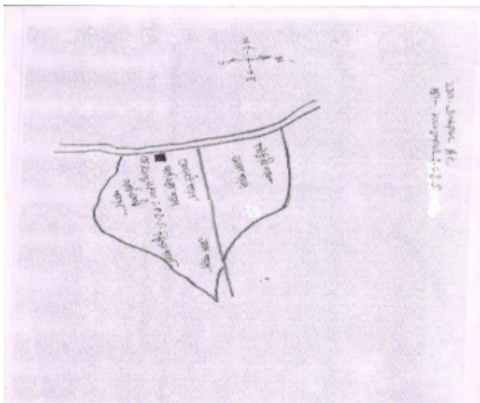

নির্বাচক নিবন্ধন আধিকারিকের স্বাক্ষর

Nazri Naksha

Google Map View

Polling Station Building Front View

Polling Station Front View

Cad View

Key MAP View

1 নাম : নন্দ কনডান পিতার নাম: টিপু কনডান বাড়ির নং : n0001 বয়স : 66 লিঙ্গ : পুরুষ	WB/29/199/018312	2 নাম : সুপর্ণা সিং কনডান স্বামীর নাম: গোপাল কনডান বাড়ির নং : n0001 বয়স : 35 লিঙ্গ : মহিলা	XUN1549641	3 নাম : গোপাল কনডান পিতার নাম: নন্দ কনডান বাড়ির নং : n0001 বয়স : 36 লিঙ্গ : পুরুষ	XUN1549674
4 নাম : মাধবী কনডান স্বামীর নাম: সুকুমার কনডান বাড়ির নং : n0001 বয়স : 51 লিঙ্গ : মহিলা	WB/29/199/018558	5 নাম : সুকুমার কনডান পিতার নাম: টিপু কনডান বাড়ির নং : n0001 বয়স : 56 লিঙ্গ : পুরুষ	WB/29/199/018541	6 নাম : লক্ষ্মী কনডান স্বামীর নাম: সমর কনডান বাড়ির নং : এন0001 বয়স : 23 লিঙ্গ : মহিলা	XUN2906162
7 নাম : গোবিন্দ কনডান পিতার নাম: নন্দ কনডান বাড়ির নং : n0001 বয়স : 32 লিঙ্গ : পুরুষ	XUN1908102	8 নাম : সুরজিৎ কনডান পিতার নাম: সুকুমার কনডান বাড়ির নং : এন0001 বয়স : 21 লিঙ্গ : পুরুষ	XUN3096476	9 নাম : সঞ্জয় কনডান পিতার নাম: সুকুমার কনডান বাড়ির নং : এন0001 বয়স : 23 লিঙ্গ : পুরুষ	XUN2972032
10 নাম : তনুশ্রী কর দাস স্বামীর নাম: সৌরভ দাস বাড়ির নং : ০০০০০০০০ বয়স : 31 লিঙ্গ : মহিলা	XUN2030955	11 নাম : নীলিমা কাণ্ডার স্বামীর নাম: রবীন্দ্র কাণ্ডার বাড়ির নং : n0002 বয়স : 51 লিঙ্গ : মহিলা	LBT1868132	12 নাম : রবীন্দ্রনাথ কাণ্ডার পিতার নাম: বলরাম কাণ্ডার বাড়ির নং : n0002 বয়স : 54 লিঙ্গ : পুরুষ	WB/29/199/018719
13 নাম : সুরেন্দ্রনাথ কাণ্ডার মায়ের নাম: কমলা কাণ্ডার বাড়ির নং : n0002 বয়স : 44 লিঙ্গ : পুরুষ	LBT1327345	14 নাম : জয়ন্তি কাণ্ডার স্বামীর নাম: শম্ভুনাথ কাণ্ডার বাড়ির নং : n0002 বয়স : 54 লিঙ্গ : মহিলা	XUN2763399	15 নাম : শম্ভুনাথ কাণ্ডার পিতার নাম: বলরাম কাণ্ডার বাড়ির নং : n0002 বয়স : 60 লিঙ্গ : পুরুষ	LBT2121184
16 নাম : সলিতা কান্ডার স্বামীর নাম: অরবিন্দ কান্ডার বাড়ির নং : n0002 বয়স : 29 লিঙ্গ : মহিলা	ZPT1835305	17 নাম : অরবিন্দ কান্ডার পিতার নাম: রবীন্দ্রনাথ কান্ডার বাড়ির নং : n0002 বয়স : 27 লিঙ্গ : পুরুষ	XUN2348852	18 নাম : টুম্পা দোলই স্বামীর নাম: সঞ্জিত দোলই বাড়ির নং : n 0002 বয়স : 32 লিঙ্গ : মহিলা	XUN2223501
19 নাম : পম্পা কাণ্ডার স্বামীর নাম: সুরেন্দ্রনাথ কাণ্ডার বাড়ির নং : N0002 বয়স : 31 লিঙ্গ : মহিলা	XUN2411759	20 নাম : কমলা কাণ্ডার স্বামীর নাম: বলরাম কাণ্ডার বাড়ির নং : n0002 বয়স : 78 লিঙ্গ : মহিলা	XUN2763316	21 নাম : প্রিয়া কান্ডার পিতার নাম: শম্ভুনাথ কান্ডার বাড়ির নং : n0002 বয়স : 26 লিঙ্গ : মহিলা	XUN2411718
22 নাম : তনুয় চক্রবর্তী পিতার নাম: মানিক লাল চক্রবর্তী বাড়ির নং : n0005 বয়স : 34 লিঙ্গ : পুরুষ	XUN1549682	23 নাম : অন্নপূর্ণা চক্রবর্তী স্বামীর নাম: দুলাল চক্রবর্তী বাড়ির নং : n0004 বয়স : 64 লিঙ্গ : মহিলা	XUN2763126	24 নাম : মোহনলাল চক্রবর্তী পিতার নাম: হরিপদ চক্রবর্তী বাড়ির নং : n0005 বয়স : 69 লিঙ্গ : পুরুষ	WB/29/199/018703
25 নাম : মৌসুমী চক্রবর্তী স্বামীর নাম: পলাশ চক্রবর্তী বাড়ির নং : n0004 বয়স : 32 লিঙ্গ : মহিলা	XUN2027068	26 নাম : পলাশ চক্রবর্তী পিতার নাম: দুলাল চক্রবর্তী বাড়ির নং : n0004 বয়স : 41 লিঙ্গ : পুরুষ	LBT1656172	27 নাম : সুধা চক্রবর্তী স্বামীর নাম: সঞ্জীব চক্রবর্তী বাড়ির নং : n0005 বয়স : 42 লিঙ্গ : মহিলা	LBT1868215
28 নাম : সঞ্জীব চক্রবর্তী পিতার নাম: মোহনলাল চক্রবর্তী বাড়ির নং : n0005 বয়স : 46 লিঙ্গ : পুরুষ	LBT1264100	29 নাম : প্রতিমা চক্রবর্তী স্বামীর নাম: মোহনলাল চক্রবর্তী বাড়ির নং : n0005 বয়স : 63 লিঙ্গ : মহিলা	WB/29/199/018454	30 নাম : শুভঙ্কর চক্রবর্তী পিতার নাম: মানিকলাল চক্রবর্তী বাড়ির নং : n0005 বয়স : 33 লিঙ্গ : পুরুষ	XUN1699016