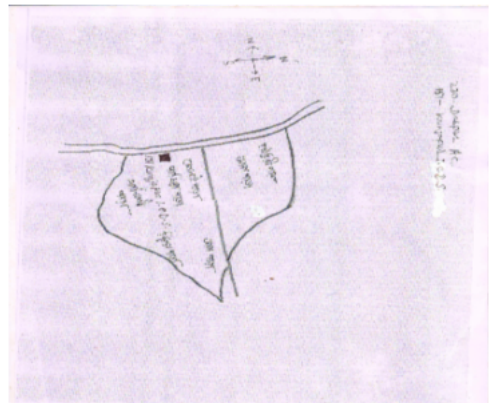

নির্বাচক নিবন্ধন আধিকারিকের স্বাক্ষর

Nazri Naksha

Google Map View

Polling Station Building Front View

Polling Station Front View

Cad View

Key MAP View

1 নাম : নন্দ কনডান পিতার নাম: টিপু কনডান বাড়ির নং : n0001 বয়স : 66 লিঙ্গ : পুরুষ	WB/29/199/018312	2 নাম : সুপর্ণা সিং কনডান স্বামীর নাম: গোপাল কনডান বাড়ির নং : n0001 বয়স : 35 লিঙ্গ : মহিলা	XUN1549641	3 নাম : গোপাল কনডান পিতার নাম: নন্দ কনডান বাড়ির নং : n0001 বয়স : 36 লিঙ্গ : পুরুষ	XUN1549674
4 নাম : মাধবী কনডান স্বামীর নাম: সুকুমার কনডান বাড়ির নং : n0001 বয়স : 51 লিঙ্গ : মহিলা	WB/29/199/018558	5 নাম : সুকুমার কনডান পিতার নাম: টিপু কনডান বাড়ির নং : n0001 বয়স : 56 লিঙ্গ : পুরুষ	WB/29/199/018541	6 নাম : লক্ষ্মী কনডান স্বামীর নাম: সমর কনডান বাড়ির নং : এন0001 বয়স : 23 লিঙ্গ : মহিলা	XUN2906162
7 নাম : গোবিন্দ কনডান পিতার নাম: নন্দ কনডান বাড়ির নং : n0001 বয়স : 32 লিঙ্গ : পুরুষ	XUN1908102	8 নাম : সুরজিৎ কনডান পিতার নাম: সুকুমার কনডান বাড়ির নং : এন0001 বয়স : 21 লিঙ্গ : পুরুষ	XUN3096476	9 নাম : সঞ্জয় কনডান পিতার নাম: সুকুমার কনডান বাড়ির নং : এন0001 বয়স : 23 লিঙ্গ : পুরুষ	XUN2972032
10 নাম : তনুশ্রী কর দাস স্বামীর নাম: সৌরভ দাস বাড়ির নং : ০০০০০০০০ বয়স : 31 লিঙ্গ : মহিলা	XUN2030955	11 নাম : নীলিমা কাণ্ডার স্বামীর নাম: রবীন্দ্র কাণ্ডার বাড়ির নং : n0002 বয়স : 51 লিঙ্গ : মহিলা	LBT1868132	12 নাম : রবীন্দ্রনাথ কাণ্ডার পিতার নাম: বলরাম কাণ্ডার বাড়ির নং : n0002 বয়স : 54 লিঙ্গ : পুরুষ	WB/29/199/018719
13 নাম : সুরেন্দ্রনাথ কাণ্ডার মায়ের নাম: কমলা কাণ্ডার বাড়ির নং : n0002 বয়স : 44 লিঙ্গ : পুরুষ	LBT1327345	14 নাম : জয়ন্তি কাণ্ডার স্বামীর নাম: শম্ভুনাথ কাণ্ডার বাড়ির নং : n0002 বয়স : 54 লিঙ্গ : মহিলা	XUN2763399	15 নাম : শম্ভুনাথ কাণ্ডার পিতার নাম: বলরাম কাণ্ডার বাড়ির নং : n0002 বয়স : 60 লিঙ্গ : পুরুষ	LBT2121184
16 নাম : সলিতা কান্ডার স্বামীর নাম: অরবিন্দ কান্ডার বাড়ির নং : n0002 বয়স : 29 লিঙ্গ : মহিলা	ZPT1835305	17 নাম : অরবিন্দ কান্ডার পিতার নাম: রবীন্দ্রনাথ কান্ডার বাড়ির নং : n0002 বয়স : 27 লিঙ্গ : পুরুষ	XUN2348852	18 নাম : টুম্পা দোলই স্বামীর নাম: সঞ্জিত দোলই বাড়ির নং : n 0002 বয়স : 32 লিঙ্গ : মহিলা	XUN2223501
19 নাম : পম্পা কাণ্ডার স্বামীর নাম: সুরেন্দ্রনাথ কাণ্ডার বাড়ির নং : N0002 বয়স : 31 লিঙ্গ : মহিলা	XUN2411759	20 নাম : কমলা কাণ্ডার স্বামীর নাম: বলরাম কাণ্ডার বাড়ির নং : n0002 বয়স : 78 লিঙ্গ : মহিলা	XUN2763316	21 নাম : প্রিয়া কান্ডার পিতার নাম: শম্ভুনাথ কান্ডার বাড়ির নং : n0002 বয়স : 26 লিঙ্গ : মহিলা	XUN2411718
22 নাম : তনুয় চক্রবর্তী পিতার নাম: মানিক লাল চক্রবর্তী বাড়ির নং : n0005 বয়স : 34 লিঙ্গ : পুরুষ	XUN1549682	23 নাম : অন্নপূর্ণা চক্রবর্তী স্বামীর নাম: দুলাল চক্রবর্তী বাড়ির নং : n0004 বয়স : 64 লিঙ্গ : মহিলা	XUN2763126	24 নাম : মোহনলাল চক্রবর্তী পিতার নাম: হরিপদ চক্রবর্তী বাড়ির নং : n0005 বয়স : 69 লিঙ্গ : পুরুষ	WB/29/199/018703
25 নাম : মৌসুমী চক্রবর্তী স্বামীর নাম: পলাশ চক্রবর্তী বাড়ির নং : n0004 বয়স : 32 লিঙ্গ : মহিলা	XUN2027068	26 নাম : পলাশ চক্রবর্তী পিতার নাম: দুলাল চক্রবর্তী বাড়ির নং : n0004 বয়স : 41 লিঙ্গ : পুরুষ	LBT1656172	27 নাম : সুধা চক্রবর্তী স্বামীর নাম: সঞ্জীব চক্রবর্তী বাড়ির নং : n0005 বয়স : 42 লিঙ্গ : মহিলা	LBT1868215
28 নাম : সঞ্জীব চক্রবর্তী পিতার নাম: মোহনলাল চক্রবর্তী বাড়ির নং : n0005 বয়স : 46 লিঙ্গ : পুরুষ	LBT1264100	29 নাম : প্রতিমা চক্রবর্তী স্বামীর নাম: মোহনলাল চক্রবর্তী বাড়ির নং : n0005 বয়স : 63 লিঙ্গ : মহিলা	WB/29/199/018454	30 নাম : শুভঙ্কর চক্রবর্তী পিতার নাম: মানিকলাল চক্রবর্তী বাড়ির নং : n0005 বয়স : 33 লিঙ্গ : পুরুষ	XUN1699016