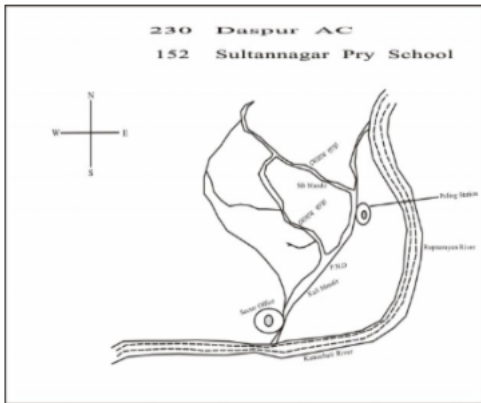

নির্বাচক নিবন্ধন আধিকারিকের স্বাক্ষর

Nazri Naksha

Google Map View

Polling Station Building Front View

Polling Station Front View

Cad View

Key MAP View

1 নাম : জয়শ্রী (পলমল) ঘোষ স্বামীর নাম: তনুয় ঘোষ বাড়ির নং : n0133 বয়স : 35 লিঙ্গ : মহিলা	XUN2182996 ফটো উপলব্ধ	2 নাম : সৌরভ অধিকারী পিতার নাম: মধুসূদন অধিকারী বাড়ির নং : এন0092 বয়স : 25 লিঙ্গ : পুরুষ	XUN2467314 ফটো উপলব্ধ	3 নাম : দীপঙ্কর অধিকারী পিতার নাম: প্যারামোহন অধিকারী বাড়ির নং : n0000 বয়স : 42 লিঙ্গ : পুরুষ	JYJ2555563 ফটো উপলব্ধ
4 নাম : মধুসূদন অধিকারী পিতার নাম: শীতল অধিকারী বাড়ির নং : n0092 বয়স : 71 লিঙ্গ : পুরুষ	WB/29/199/000673 ফটো উপলব্ধ	5 নাম : বর্না অধিকারী স্বামীর নাম: মধুসূদন অধিকারী বাড়ির নং : n0092 বয়স : 61 লিঙ্গ : মহিলা	LBT1861889 ফটো উপলব্ধ	6 নাম : আরতি অধিকারী স্বামীর নাম: দীপঙ্কর অধিকারী বাড়ির নং : n0000 বয়স : 33 লিঙ্গ : মহিলা	XUN1779859 ফটো উপলব্ধ
7 নাম : অশোক কর পিতার নাম: নারায়ণচন্দ্র কর বাড়ির নং : n0139 বয়স : 55 লিঙ্গ : পুরুষ	LBT1683358 ফটো উপলব্ধ	8 নাম : তুলসী কর স্বামীর নাম: অশোক কুমার কর বাড়ির নং : 0139 বয়স : 50 লিঙ্গ : মহিলা	LBT1343185 ফটো উপলব্ধ	9 নাম : রিঙ্কু রানী মণ্ডল স্বামীর নাম: শুভাশীষ মণ্ডল বাড়ির নং : n0143 বয়স : 37 লিঙ্গ : মহিলা	LBT2151264 ফটো উপলব্ধ
10 নাম : সুমন কর পিতার নাম: অশোক কর বাড়ির নং : এন0139 বয়স : 24 লিঙ্গ : পুরুষ	XUN2906378 ফটো উপলব্ধ	11 নাম : সুমিত কর পিতার নাম: অশোক কর বাড়ির নং : n0139 বয়স : 29 লিঙ্গ : পুরুষ	XUN2411973 ফটো উপলব্ধ	12 নাম : অমিত কর পিতার নাম: অশোক কর বাড়ির নং : n0139 বয়স : 33 লিঙ্গ : পুরুষ	XUN2223600 ফটো উপলব্ধ
13 নাম : প্রিয়ান্বিতা খাঁ পিতার নাম: হরেন খাঁ বাড়ির নং : N0097 বয়স : 26 লিঙ্গ : মহিলা	XUN2411924 ফটো উপলব্ধ	14 নাম : হরেন খাঁ পিতার নাম: সুরেন্দ্রনাথ খাঁ বাড়ির নং : n0097 বয়স : 61 লিঙ্গ : পুরুষ	XUN1908128 ফটো উপলব্ধ	15 নাম : সুমিত্রা খাঁ স্বামীর নাম: হরেন খাঁ বাড়ির নং : n0097 বয়স : 55 লিঙ্গ : মহিলা	LBT1862846 ফটো উপলব্ধ
16 নাম : পার্শ্বপ্রতিম খাঁ পিতার নাম: হরেন্দ্রনাথ খাঁ বাড়ির নং : n0097 বয়স : 30 লিঙ্গ : পুরুষ	XUN2134120 ফটো উপলব্ধ	17 নাম : সৌরভ ঘাঁটা পিতার নাম: শশাঙ্ক ঘাঁটা বাড়ির নং : এন0104 বয়স : 25 লিঙ্গ : পুরুষ	XUN2473288 ফটো উপলব্ধ	18 নাম : রেবতী ঘাঁটা স্বামীর নাম: শশাঙ্ক শেখর ঘাঁটা বাড়ির নং : n0105 বয়স : 47 লিঙ্গ : মহিলা	LBT1861905 ফটো উপলব্ধ
19 নাম : শশাঙ্ক ঘাঁটা পিতার নাম: জ্যোতিস্বরূপ ঘাঁটা বাড়ির নং : n0104 বয়স : 67 লিঙ্গ : পুরুষ	LBT1861897 ফটো উপলব্ধ	20 নাম : শুভাশীষ ঘাঁটা পিতার নাম: শশাঙ্ক ঘাঁটা বাড়ির নং : এন00104,sl 20 বয়স : 21 লিঙ্গ : পুরুষ	XUN3058047 ফটো উপলব্ধ	21 নাম : টিম্পা রানী ঘোষ স্বামীর নাম: অয়ন ঘোষ বাড়ির নং : এন0069 বয়স : 28 লিঙ্গ : মহিলা	WUQ2140085 ফটো উপলব্ধ
22 নাম : দিপালী ঘোষ স্বামীর নাম: বিশুজিত ঘোষ বাড়ির নং : n0069 বয়স : 57 লিঙ্গ : মহিলা	WB/29/199/000714 ফটো উপলব্ধ	23 নাম : কম্পনা ঘোষ স্বামীর নাম: অশোক ঘোষ বাড়ির নং : n0069 বয়স : 67 লিঙ্গ : মহিলা	WB/29/199/000712 ফটো উপলব্ধ	24 নাম : দেবিকা সিংহ(ঘোষ) স্বামীর নাম: মুনায় ঘোষ বাড়ির নং : n0069 বয়স : 35 লিঙ্গ : মহিলা	WUQ1533611 ফটো উপলব্ধ
25 নাম : প্রবীর ঘোষ পিতার নাম: নিমাই ঘোষ বাড়ির নং : n0069 বয়স : 69 লিঙ্গ : পুরুষ	WB/29/199/000383 ফটো উপলব্ধ	26 নাম : ছায়া ঘোষ স্বামীর নাম: প্রবীর ঘোষ বাড়ির নং : n0069 বয়স : 64 লিঙ্গ : মহিলা	WB/29/199/000713 ফটো উপলব্ধ	27 নাম : বিশুজিত ঘোষ পিতার নাম: নিমাই ঘোষ বাড়ির নং : n0069 বয়স : 66 লিঙ্গ : পুরুষ	WB/29/199/000404 ফটো উপলব্ধ
28 নাম : তনুয় ঘোষ পিতার নাম: অশোক ঘোষ বাড়ির নং : n0069 বয়স : 45 লিঙ্গ : পুরুষ	LBT1265883 ফটো উপলব্ধ	29 নাম : পূর্ণিমা (প্রতিহার) ঘোষ স্বামীর নাম: লক্ষী ঘোষ বাড়ির নং : n0069 বয়স : 39 লিঙ্গ : মহিলা	XUN0600676 ফটো উপলব্ধ	30 নাম : অয়ন ঘোষ পিতার নাম: বিশুজিত ঘোষ বাড়ির নং : 247 বয়স : 37 লিঙ্গ : পুরুষ	LBT2206407 ফটো উপলব্ধ