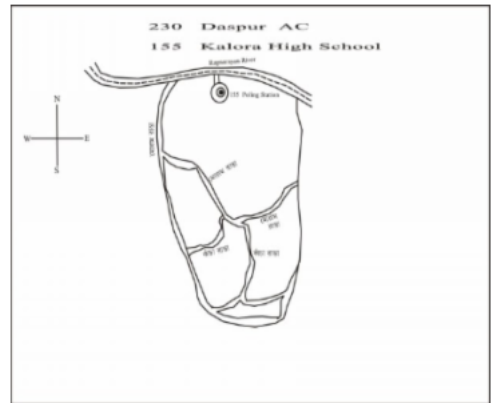

নির্বাচক নিবন্ধন আধিকারিকের স্বাক্ষর

Nazri Naksha

Google Map View

Polling Station Building Front View

Polling Station Front View

Cad View

Key MAP View

1 নাম : জয়ন্তী (অধিকারী) চক্রবর্তী স্বামীর নাম: উৎপল অধিকারী বাড়ির নং : n0237 বয়স : 31 লিঙ্গ : মহিলা	XUN2027506 ফটো উপলব্ধ	2 নাম : সীমা (রায়) বারিক স্বামীর নাম: সরোজ বারিক বাড়ির নং : n0139 বয়স : 43 লিঙ্গ : মহিলা	LBT1328053 ফটো উপলব্ধ	3 নাম : সুমিতা অধিকারি স্বামীর নাম: উত্তম অধিকারি বাড়ির নং : n0237 বয়স : 35 লিঙ্গ : মহিলা	XUN1389105 ফটো উপলব্ধ
4 নাম : উৎপল অধিকারী পিতার নাম: বৃন্দাবন অধিকারী বাড়ির নং : n0237 বয়স : 38 লিঙ্গ : পুরুষ	XUN1421254 ফটো উপলব্ধ	5 নাম : কানন অধিকারী পিতার নাম: বৃন্দাবন অধিকারী বাড়ির নং : n0237 বয়স : 58 লিঙ্গ : মহিলা	LBT2208296 ফটো উপলব্ধ	6 নাম : উত্তম অধিকারী পিতার নাম: বৃন্দাবন অধিকারী বাড়ির নং : n0237 বয়স : 42 লিঙ্গ : পুরুষ	XUN1908771 ফটো উপলব্ধ
7 নাম : অভিরূপ অধিকারী পিতার নাম: সুনীল কুমার অধিকারী বাড়ির নং : n0169 বয়স : 42 লিঙ্গ : পুরুষ	LBT1866276 ফটো উপলব্ধ	8 নাম : ইন্দ্রানী অধিকারী পিতার নাম: সুনীল কুমার অধিকারী বাড়ির নং : n0169 বয়স : 44 লিঙ্গ : মহিলা	LBT1329036 ফটো উপলব্ধ	9 নাম : মোমিতা মাল্লা (অধিকারী) স্বামীর নাম: অরিন্দম অধিকারী বাড়ির নং : n0169 বয়স : 39 লিঙ্গ : মহিলা	XUN2134948 ফটো উপলব্ধ
10 নাম : অরিন্দম অধিকারী পিতার নাম: সুনীল কুমার অধিকারী বাড়ির নং : n0169 বয়স : 46 লিঙ্গ : পুরুষ	LBT1654722 ফটো উপলব্ধ	11 নাম : শ্যামা অধিকারী স্বামীর নাম: সুনীল কুমার অধিকারী বাড়ির নং : n0169 বয়স : 69 লিঙ্গ : মহিলা	WB/29/199/015332 ফটো উপলব্ধ	12 নাম : সুনীল কুমার অধিকারী পিতার নাম: নলিন বিহারী অধিকারী বাড়ির নং : n0169 বয়স : 74 লিঙ্গ : পুরুষ	WB/29/199/012011 ফটো উপলব্ধ
13 নাম : সন্দ্যারানী অধিকারী স্বামীর নাম: নিমাই অধিকারী বাড়ির নং : n0120 বয়স : 64 লিঙ্গ : মহিলা	WB/29/199/015162 ফটো উপলব্ধ	14 নাম : অয়ন অধিকারী পিতার নাম: আশিষ অধিকারী বাড়ির নং : n0118 বয়স : 29 লিঙ্গ : পুরুষ	XUN2134922 ফটো উপলব্ধ	15 নাম : পাপিয়া অধিকারী পিতার নাম: মতিলাল অধিকারী বাড়ির নং : n0117 বয়স : 29 লিঙ্গ : মহিলা	XUN2135010 ফটো উপলব্ধ
16 নাম : বাসন্তী অধিকারী স্বামীর নাম: মতিলাল অধিকারী বাড়ির নং : n0117 বয়স : 54 লিঙ্গ : মহিলা	WB/29/199/015395 ফটো উপলব্ধ	17 নাম : মতিলাল অধিকারী পিতার নাম: আশুতোষ অধিকারী বাড়ির নং : n0117 বয়স : 67 লিঙ্গ : পুরুষ	WB/29/199/012051 ফটো উপলব্ধ	18 নাম : লীলারানী অধিকারী স্বামীর নাম: পরেশনাথ অধিকারী বাড়ির নং : n0116 বয়স : 52 লিঙ্গ : মহিলা	WB/29/199/015024 ফটো উপলব্ধ
19 নাম : পরেশনাথ অধিকারী পিতার নাম: বাসুদেব অধিকারী বাড়ির নং : n0116 বয়স : 56 লিঙ্গ : পুরুষ	WB/29/199/012310 ফটো উপলব্ধ	20 নাম : অসিত কুমার অধিকারী পিতার নাম: বাসুদেব অধিকারী বাড়ির নং : n0116 বয়স : 59 লিঙ্গ : পুরুষ	WB/29/199/012121 ফটো উপলব্ধ	21 নাম : অর্নব অধিকারী পিতার নাম: শিশির অধিকারী বাড়ির নং : n0116 বয়স : 36 লিঙ্গ : পুরুষ	XUN1388891 ফটো উপলব্ধ
22 নাম : কাবেরী অধিকারী স্বামীর নাম: শিশির অধিকারী বাড়ির নং : n0116 বয়স : 58 লিঙ্গ : মহিলা	WB/29/199/015026 ফটো উপলব্ধ	23 নাম : শিশির অধিকারী পিতার নাম: বাসুদেব অধিকারী বাড়ির নং : n0116 বয়স : 67 লিঙ্গ : পুরুষ	WB/29/199/012492 ফটো উপলব্ধ	24 নাম : গীতারানী অধিকারী স্বামীর নাম: বাসুদেব অধিকারী বাড়ির নং : n0116 বয়স : 87 লিঙ্গ : মহিলা	WB/29/199/015016 ফটো উপলব্ধ
25 নাম : অনিমেষ্ অধিকারী পিতার নাম: হারুচরন অধিকারী বাড়ির নং : n0099 বয়স : 51 লিঙ্গ : পুরুষ	LBT1326750 ফটো উপলব্ধ	26 নাম : শেফালী অধিকারী স্বামীর নাম: হারুচরন অধিকারী বাড়ির নং : n0099 বয়স : 71 লিঙ্গ : মহিলা	WB/29/199/015069 ফটো উপলব্ধ	27 নাম : সৌগতা অধিকারী পিতার নাম: মৃত্যুঞ্জয় অধিকারী বাড়ির নং : n0080 বয়স : 30 লিঙ্গ : মহিলা	XUN2028066 ফটো উপলব্ধ
28 নাম : তন্ময় অধিকারী পিতার নাম: মৃত্যুঞ্জয় অধিকারী বাড়ির নং : n0080 বয়স : 32 লিঙ্গ : পুরুষ	XUN1798248 ফটো উপলব্ধ	29 নাম : বন্দনা অধিকারী স্বামীর নাম: মৃত্যুঞ্জয় অধিকারী বাড়ির নং : n0080 বয়স : 55 লিঙ্গ : মহিলা	WB/29/199/015399 ফটো উপলব্ধ	30 নাম : মৃত্যুঞ্জয় অধিকারী পিতার নাম: হৃষিকেশ অধিকারী বাড়ির নং : n0080 বয়স : 64 লিঙ্গ : পুরুষ	WB/29/199/012491 ফটো উপলব্ধ