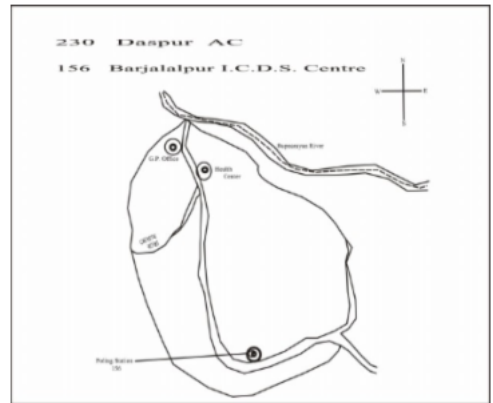

নির্বাচক নিবন্ধন আধিকারিকের স্বাক্ষর

Nazri Naksha

Google Map View

Polling Station Building Front View

Polling Station Front View

Cad View

Key MAP View

বিধানসভা নির্বাচনক্ষেত্রের নং, নাম : 230-দাসপুর  
ভাগ নং, নাম : 1-বাড়জালালপুর দক্ষিন পাড়া