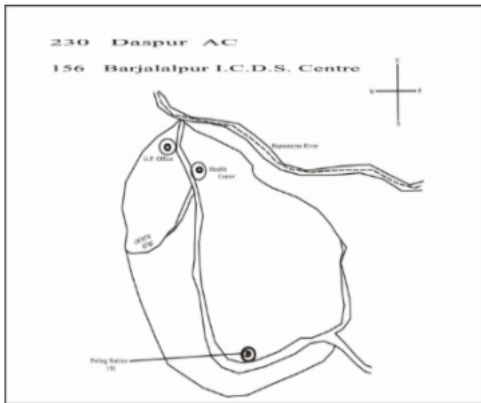

নির্বাচক নিবন্ধন আধিকারিকের স্বাক্ষর

Nazri Naksha

Google Map View

Polling Station Building Front View

Polling Station Front View

Cad View

Key MAP View

বিধানসভা নির্বাচনক্ষেত্রের নং, নাম : 230-দাসপুর  
ভাগ নং, নাম : 1-বাড়জালালপুর দক্ষিন পাড়া