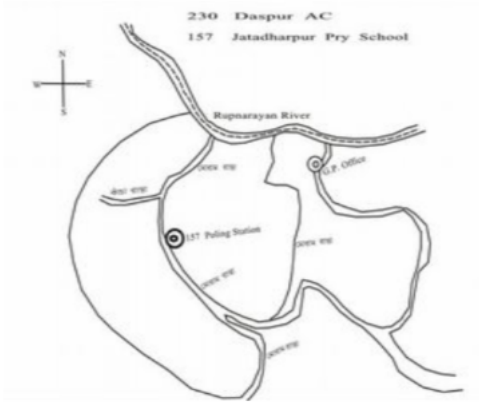

Nazri Naksha