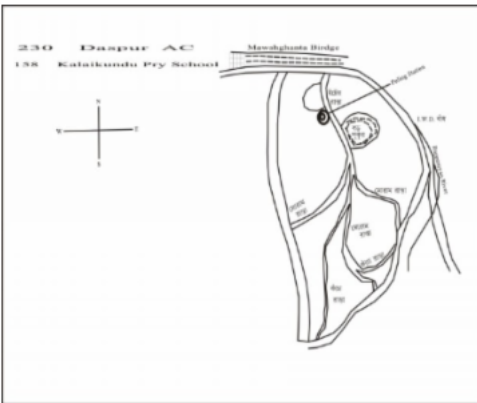

নির্বাচক নিবন্ধন আধিকারিকের স্বাক্ষর

Nazri Naksha

Google Map View

Polling Station Building Front View

Polling Station Front View

Cad View

Key MAP View

1 নাম : রিফ্লু (সামন্ত) মাজী স্বামীর নাম: কেশব মাজী বাড়ির নং : n0216 বয়স : 32 লিঙ্গ : মহিলা	XUN2028769	ফটো উপলব্ধ	2 নাম : প্রভাস খাটুয়া পিতার নাম: খগেন্দ্র খাটুয়া বাড়ির নং : n0002 বয়স : 83 লিঙ্গ : পুরুষ	WB/29/199/009339	ফটো উপলব্ধ	3 নাম : অপূর্ব কুমার খাটুয়া পিতার নাম: গজেন্দ্র নাথ খাটুয়া বাড়ির নং : n0003 বয়স : 68 লিঙ্গ : পুরুষ	WB/29/199/009005	ফটো উপলব্ধ
4 নাম : সৈকত খাটুয়া পিতার নাম: অপূর্ব কুমার খাটুয়া বাড়ির নং : n0003 বয়স : 31 লিঙ্গ : পুরুষ	XUN2028637	ফটো উপলব্ধ	5 নাম : বনশ্রী খাটুয়া স্বামীর নাম: অচিন খাটুয়া বাড়ির নং : n0003 বয়স : 56 লিঙ্গ : মহিলা	WB/29/199/009420	ফটো উপলব্ধ	6 নাম : ডলি খাটুয়া স্বামীর নাম: অপূর্ব খাটুয়া বাড়ির নং : n0003 বয়স : 59 লিঙ্গ : মহিলা	WB/29/199/009421	ফটো উপলব্ধ
7 নাম : অমিত খাটুয়া পিতার নাম: অচিন্ত্য কুমার খাটুয়া বাড়ির নং : n0003 বয়স : 30 লিঙ্গ : পুরুষ	XUN2028520	ফটো উপলব্ধ	8 নাম : হীরেন্দ্র নাথ খাটুয়া পিতার নাম: খগেন্দ্র নাথ খাটুয়া বাড়ির নং : n0004 বয়স : 68 লিঙ্গ : পুরুষ	LBT0022277	ফটো উপলব্ধ	9 নাম : রেখা খাটুয়া স্বামীর নাম: হীরেন্দ্র নাথ খাটুয়া বাড়ির নং : n0004 বয়স : 60 লিঙ্গ : মহিলা	LBT0022269	ফটো উপলব্ধ
10 নাম : নীলকমল খাটুয়া পিতার নাম: হীরেন্দ্রনাথ খাটুয়া বাড়ির নং : n0004 বয়স : 45 লিঙ্গ : পুরুষ	LBT1654441	ফটো উপলব্ধ	11 নাম : শিউলি পাল (খাটুয়া) স্বামীর নাম: নীলকমল খাটুয়া বাড়ির নং : n0004 বয়স : 42 লিঙ্গ : মহিলা	BHV2462174	ফটো উপলব্ধ	12 নাম : অরুণ কুমার খাটুয়া পিতার নাম: যতীন্দ্র খাটুয়া বাড়ির নং : n0007 বয়স : 71 লিঙ্গ : পুরুষ	XUN3128493	ফটো উপলব্ধ
13 নাম : তপন খাটুয়া পিতার নাম: জ্যোতিন্দ্র খাটুয়া বাড়ির নং : n0007 বয়স : 66 লিঙ্গ : পুরুষ	LBT1265230	ফটো উপলব্ধ	14 নাম : চন্দন খাটুয়া পিতার নাম: তপন খাটুয়া বাড়ির নং : n0007 বয়স : 33 লিঙ্গ : পুরুষ	XUN1797869	ফটো উপলব্ধ	15 নাম : গোপন খাটুয়া পিতার নাম: জ্যোতিন্দ্র খাটুয়া বাড়ির নং : n0007 বয়স : 63 লিঙ্গ : পুরুষ	WB/29/199/009884	ফটো উপলব্ধ
16 নাম : বাসন্তী খাটুয়া স্বামীর নাম: গোপন খাটুয়া বাড়ির নং : n0007 বয়স : 51 লিঙ্গ : মহিলা	WB/29/199/009855	ফটো উপলব্ধ	17 নাম : বাপ্পাদিত্য খাটুয়া পিতার নাম: গোপন খাটুয়া বাড়ির নং : n0007 বয়স : 32 লিঙ্গ : পুরুষ	XUN1797992	ফটো উপলব্ধ	18 নাম : তরুণকুমার খাটুয়া পিতার নাম: যতীন্দ্র খাটুয়া বাড়ির নং : n0007 বয়স : 69 লিঙ্গ : পুরুষ	WB/29/199/009010	ফটো উপলব্ধ
19 নাম : বর্ণা খাটুয়া স্বামীর নাম: তরুণ খাটুয়া বাড়ির নং : n0007 বয়স : 61 লিঙ্গ : মহিলা	WB/29/199/009535	ফটো উপলব্ধ	20 নাম : নিলয় খাটুয়া পিতার নাম: তরুণ খাটুয়া বাড়ির নং : n0007 বয়স : 40 লিঙ্গ : পুরুষ	LBT1865005	ফটো উপলব্ধ	21 নাম : বিশ্বজিৎ খাটুয়া পিতার নাম: অরুণ কুমার খাটুয়া বাড়ির নং : n0007 বয়স : 46 লিঙ্গ : পুরুষ	LBT1271766	ফটো উপলব্ধ
22 নাম : সোনালী খাটুয়া স্বামীর নাম: বিশ্বজিত খাটুয়া বাড়ির নং : 6 বয়স : 41 লিঙ্গ : মহিলা	JYJ2159002	ফটো উপলব্ধ	23 নাম : অমর খাটুয়া পিতার নাম: রবীন্দ্র খাটুয়া বাড়ির নং : n0031 বয়স : 35 লিঙ্গ : পুরুষ	XUN1797885	ফটো উপলব্ধ	24 নাম : মামনি খাটুয়া স্বামীর নাম: অশোক খাটুয়া বাড়ির নং : n0031 বয়স : 31 লিঙ্গ : মহিলা	XUN2135705	ফটো উপলব্ধ
25 নাম : অশোক কুমার খাটুয়া পিতার নাম: গৌর খাটুয়া বাড়ির নং : n0035 বয়স : 55 লিঙ্গ : পুরুষ	WB/29/199/009278	ফটো উপলব্ধ	26 নাম : গোপী খাটুয়া পিতার নাম: গোষ্ঠ খাটুয়া বাড়ির নং : n0036 বয়স : 66 লিঙ্গ : পুরুষ	WB/29/199/009547	ফটো উপলব্ধ	27 নাম : দেবলা খাটুয়া স্বামীর নাম: গোপী খাটুয়া বাড়ির নং : n0036 বয়স : 61 লিঙ্গ : মহিলা	WB/29/199/009279	ফটো উপলব্ধ
28 নাম : বিশ্বনাথ খাটুয়া পিতার নাম: গোপী নাথ খাটুয়া বাড়ির নং : n0036 বয়স : 43 লিঙ্গ : পুরুষ	LBT1653617	ফটো উপলব্ধ	29 নাম : বিমল খাটুয়া পিতার নাম: খগেন্দ্র খাটুয়া বাড়ির নং : n0099 বয়স : 42 লিঙ্গ : পুরুষ	XUN1547124	ফটো উপলব্ধ	30 নাম : সুমনা খাটুয়া পিতার নাম: অশোক খাটুয়া বাড়ির নং : n0035 বয়স : 24 লিঙ্গ : মহিলা	XUN2856185	ফটো উপলব্ধ