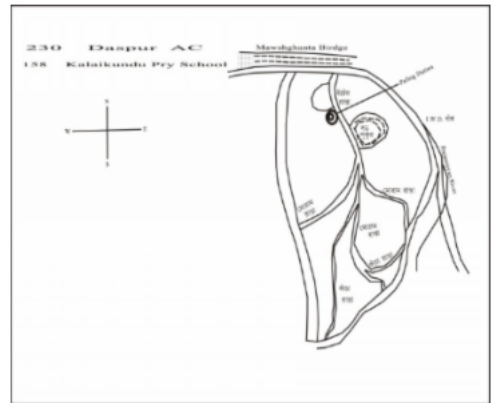

নির্বাচক নিবন্ধন আধিকারিকের স্বাক্ষর

Nazri Naksha

Google Map View

Polling Station Building Front View

Polling Station Front View

Cad View

Key MAP View

1 নাম : রিফ্লু (সামন্ত) মাজী স্বামীর নাম: কেশব মাজী বাড়ির নং : n0216 বয়স : 32 লিঙ্গ : মহিলা	XUN2028769	ফটো উপলব্ধ	2 নাম : প্রভাস খাটুয়া পিতার নাম: খগেন্দ্র খাটুয়া বাড়ির নং : n0002 বয়স : 83 লিঙ্গ : পুরুষ	WB/29/199/009339	ফটো উপলব্ধ	3 নাম : অপূর্ব কুমার খাটুয়া পিতার নাম: গজেন্দ্র নাথ খাটুয়া বাড়ির নং : n0003 বয়স : 68 লিঙ্গ : পুরুষ	WB/29/199/009005	ফটো উপলব্ধ
4 নাম : সৈকত খাটুয়া পিতার নাম: অপূর্ব কুমার খাটুয়া বাড়ির নং : n0003 বয়স : 31 লিঙ্গ : পুরুষ	XUN2028637	ফটো উপলব্ধ	5 নাম : বনশ্রী খাটুয়া স্বামীর নাম: অচিন খাটুয়া বাড়ির নং : n0003 বয়স : 56 লিঙ্গ : মহিলা	WB/29/199/009420	ফটো উপলব্ধ	6 নাম : ডলি খাটুয়া স্বামীর নাম: অপূর্ব খাটুয়া বাড়ির নং : n0003 বয়স : 59 লিঙ্গ : মহিলা	WB/29/199/009421	ফটো উপলব্ধ
7 নাম : অমিত খাটুয়া পিতার নাম: অচিন্ত্য কুমার খাটুয়া বাড়ির নং : n0003 বয়স : 30 লিঙ্গ : পুরুষ	XUN2028520	ফটো উপলব্ধ	8 নাম : হীরেন্দ্র নাথ খাটুয়া পিতার নাম: খগেন্দ্র নাথ খাটুয়া বাড়ির নং : n0004 বয়স : 68 লিঙ্গ : পুরুষ	LBT0022277	ফটো উপলব্ধ	9 নাম : রেখা খাটুয়া স্বামীর নাম: হীরেন্দ্র নাথ খাটুয়া বাড়ির নং : n0004 বয়স : 60 লিঙ্গ : মহিলা	LBT0022269	ফটো উপলব্ধ
10 নাম : নীলকমল খাটুয়া পিতার নাম: হীরেন্দ্রনাথ খাটুয়া বাড়ির নং : n0004 বয়স : 45 লিঙ্গ : পুরুষ	LBT1654441	ফটো উপলব্ধ	11 নাম : শিউলি পাল (খাটুয়া) স্বামীর নাম: নীলকমল খাটুয়া বাড়ির নং : n0004 বয়স : 42 লিঙ্গ : মহিলা	BHV2462174	ফটো উপলব্ধ	12 নাম : অরুণ কুমার খাটুয়া পিতার নাম: যতীন্দ্র খাটুয়া বাড়ির নং : n0007 বয়স : 71 লিঙ্গ : পুরুষ	XUN3128493	ফটো উপলব্ধ
13 নাম : তপন খাটুয়া পিতার নাম: জ্যোতিন্দ্র খাটুয়া বাড়ির নং : n0007 বয়স : 66 লিঙ্গ : পুরুষ	LBT1265230	ফটো উপলব্ধ	14 নাম : চন্দন খাটুয়া পিতার নাম: তপন খাটুয়া বাড়ির নং : n0007 বয়স : 33 লিঙ্গ : পুরুষ	XUN1797869	ফটো উপলব্ধ	15 নাম : গোপন খাটুয়া পিতার নাম: জ্যোতিন্দ্র খাটুয়া বাড়ির নং : n0007 বয়স : 63 লিঙ্গ : পুরুষ	WB/29/199/009884	ফটো উপলব্ধ
16 নাম : বাসন্তী খাটুয়া স্বামীর নাম: গোপন খাটুয়া বাড়ির নং : n0007 বয়স : 51 লিঙ্গ : মহিলা	WB/29/199/009855	ফটো উপলব্ধ	17 নাম : বাপ্পাদিত্য খাটুয়া পিতার নাম: গোপন খাটুয়া বাড়ির নং : n0007 বয়স : 32 লিঙ্গ : পুরুষ	XUN1797992	ফটো উপলব্ধ	18 নাম : তরুণকুমার খাটুয়া পিতার নাম: যতীন্দ্র খাটুয়া বাড়ির নং : n0007 বয়স : 69 লিঙ্গ : পুরুষ	WB/29/199/009010	ফটো উপলব্ধ
19 নাম : বর্ণা খাটুয়া স্বামীর নাম: তরুণ খাটুয়া বাড়ির নং : n0007 বয়স : 61 লিঙ্গ : মহিলা	WB/29/199/009535	ফটো উপলব্ধ	20 নাম : নিলয় খাটুয়া পিতার নাম: তরুণ খাটুয়া বাড়ির নং : n0007 বয়স : 40 লিঙ্গ : পুরুষ	LBT1865005	ফটো উপলব্ধ	21 নাম : বিশ্বজিৎ খাটুয়া পিতার নাম: অরুণ কুমার খাটুয়া বাড়ির নং : n0007 বয়স : 46 লিঙ্গ : পুরুষ	LBT1271766	ফটো উপলব্ধ
22 নাম : সোনালী খাটুয়া স্বামীর নাম: বিশ্বজিত খাটুয়া বাড়ির নং : 6 বয়স : 41 লিঙ্গ : মহিলা	JYJ2159002	ফটো উপলব্ধ	23 নাম : অমর খাটুয়া পিতার নাম: রবীন্দ্র খাটুয়া বাড়ির নং : n0031 বয়স : 35 লিঙ্গ : পুরুষ	XUN1797885	ফটো উপলব্ধ	24 নাম : মামনি খাটুয়া স্বামীর নাম: অশোক খাটুয়া বাড়ির নং : n0031 বয়স : 31 লিঙ্গ : মহিলা	XUN2135705	ফটো উপলব্ধ
25 নাম : অশোক কুমার খাটুয়া পিতার নাম: গৌর খাটুয়া বাড়ির নং : n0035 বয়স : 55 লিঙ্গ : পুরুষ	WB/29/199/009278	ফটো উপলব্ধ	26 নাম : গোপী খাটুয়া পিতার নাম: গোষ্ঠ খাটুয়া বাড়ির নং : n0036 বয়স : 66 লিঙ্গ : পুরুষ	WB/29/199/009547	ফটো উপলব্ধ	27 নাম : দেবলা খাটুয়া স্বামীর নাম: গোপী খাটুয়া বাড়ির নং : n0036 বয়স : 61 লিঙ্গ : মহিলা	WB/29/199/009279	ফটো উপলব্ধ
28 নাম : বিশ্বনাথ খাটুয়া পিতার নাম: গোপী নাথ খাটুয়া বাড়ির নং : n0036 বয়স : 43 লিঙ্গ : পুরুষ	LBT1653617	ফটো উপলব্ধ	29 নাম : বিমল খাটুয়া পিতার নাম: খগেন্দ্র খাটুয়া বাড়ির নং : n0099 বয়স : 42 লিঙ্গ : পুরুষ	XUN1547124	ফটো উপলব্ধ	30 নাম : সুমনা খাটুয়া পিতার নাম: অশোক খাটুয়া বাড়ির নং : n0035 বয়স : 24 লিঙ্গ : মহিলা	XUN2856185	ফটো উপলব্ধ