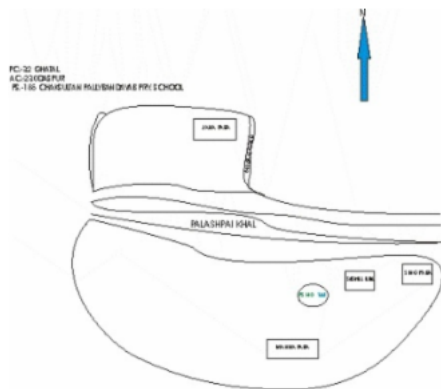

নির্বাচক নিবন্ধন আধিকারিকের স্বাক্ষর

Nazri Naksha

Google Map View

Polling Station Building Front View

Polling Station Front View

Cad View

Key MAP View

বিধানসভা নির্বাচনক্ষেত্রের নং, নাম : 230-দাসপুর
ভাগ নং, নাম : 1-চকসুলতান (পূর্ব)