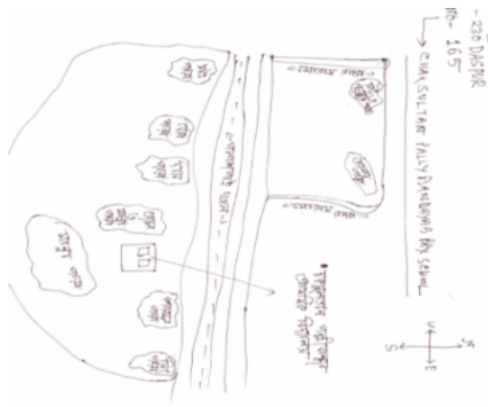

নির্বাচক নিবন্ধন আধিকারিকের স্বাক্ষর

Nazri Naksha

Google Map View

Polling Station Building Front View

Polling Station Front View

Cad View

Key MAP View

বিধানসভা নির্বাচনক্ষেত্রের নং, নাম : 230-দাসপুর
ভাগ নং, নাম : 1-চকসুলতান (পূর্ব)