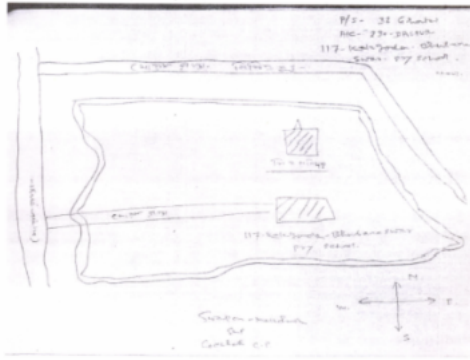

নির্বাচক নিবন্ধন আধিকারিকের স্বাক্ষর

Nazri Naksha

Google Map View

Polling Station Building Front View

Polling Station Front View

Cad View

Key MAP View

বিধানসভা নির্বাচনক্ষেত্রের নং, নাম : 230-দাসপুর
ভাগ নং, নাম : 1-কেলেগোদা(পূ.,মধ্য,দক্ষিণ পাড়া)