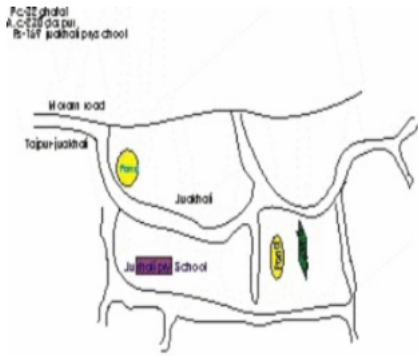

নির্বাচক নিবন্ধন আধিকারিকের স্বাক্ষর

Nazri Naksha

Google Map View

Polling Station Building Front View

Polling Station Front View

Cad View

Key MAP View

1 নাম : রাসমনি (সামন্ত)মণ্ডল স্বামীর নাম: স্বপন (সামন্ত)মণ্ডল বাড়ির নং : n0358 বয়স : 35 লিঙ্গ : মহিলা	XUN1407972	ফটো উপলব্ধ	2 নাম : সুলেখা কুইলা স্বামীর নাম: রামপদ কুইলা বাড়ির নং : n0080 বয়স : 44 লিঙ্গ : মহিলা	JYJ1311893	ফটো উপলব্ধ	3 নাম : দিলীপ কুইল্যা পিতার নাম: মুরারী কুইল্যা বাড়ির নং : n0082 বয়স : 30 লিঙ্গ : পুরুষ	XUN2031425	ফটো উপলব্ধ
4 নাম : বিশ্বেজিৎ কুইল্যা পিতার নাম: মোহন কুইল্যা বাড়ির নং : n0082 বয়স : 31 লিঙ্গ : পুরুষ	XUN2031581	ফটো উপলব্ধ	5 নাম : আল্পনা ( জানা ) কুইলা স্বামীর নাম: কৃষ্ণেন্দু কুইলা বাড়ির নং : n0082 বয়স : 33 লিঙ্গ : মহিলা	XUN1913714	ফটো উপলব্ধ	6 নাম : শান্তনু দাস পিতার নাম: অরুণ কুমার দাস বাড়ির নং : n0082 বয়স : 34 লিঙ্গ : পুরুষ	XUN1801315	ফটো উপলব্ধ
7 নাম : কৃষ্ণেন্দু কুইল্যা পিতার নাম: গোপাল কুইল্যা বাড়ির নং : n0082 বয়স : 43 লিঙ্গ : পুরুষ	JYJ2287340	ফটো উপলব্ধ	8 নাম : দিপালী কুইলা স্বামীর নাম: মুরারী কুইলা বাড়ির নং : n0082 বয়স : 58 লিঙ্গ : মহিলা	WB/29/198/402577	ফটো উপলব্ধ	9 নাম : মোহন কুইলা পিতার নাম: অনন্ত কুইলা বাড়ির নং : n0082 বয়স : 66 লিঙ্গ : পুরুষ	JYJ2287332	ফটো উপলব্ধ
10 নাম : মুরারী কুইলা পিতার নাম: অনন্ত কুইলা বাড়ির নং : n0082 বয়স : 66 লিঙ্গ : পুরুষ	WB/29/198/402576	ফটো উপলব্ধ	11 নাম : পদ্মা কুইলা স্বামীর নাম: গোপাল কুইলা বাড়ির নং : n0082 বয়স : 69 লিঙ্গ : মহিলা	WB/29/198/402668	ফটো উপলব্ধ	12 নাম : রামপদ কুইলা পিতার নাম: অনন্ত কুইলা বাড়ির নং : n0080 বয়স : 53 লিঙ্গ : পুরুষ	XUN1913755	ফটো উপলব্ধ
13 নাম : মানিক কুইলা পিতার নাম: গোবিন্দ কুইলা বাড়ির নং : n0080 বয়স : 32 লিঙ্গ : পুরুষ	XUN1913631	ফটো উপলব্ধ	14 নাম : কৌশিক কুইলা পিতার নাম: চিত্তরঞ্জন কুইলা বাড়ির নং : n0082 বয়স : 28 লিঙ্গ : পুরুষ	XUN2227437	ফটো উপলব্ধ	15 নাম : দীপক কুইলা পিতার নাম: মুরারী কুইলা বাড়ির নং : n0360 বয়স : 28 লিঙ্গ : পুরুষ	XUN2227502	ফটো উপলব্ধ
16 নাম : গোবিন্দ কুইলা পিতার নাম: অনন্ত কুইলা বাড়ির নং : n0080 বয়স : 64 লিঙ্গ : পুরুষ	JYJ1380286	ফটো উপলব্ধ	17 নাম : সুজাতা কুইলা স্বামীর নাম: চিত্তরঞ্জন কুইলা বাড়ির নং : n0082 বয়স : 52 লিঙ্গ : মহিলা	XUN2638047	ফটো উপলব্ধ	18 নাম : সুমিত্রা কুইলা স্বামীর নাম: গোবিন্দ কুইলা বাড়ির নং : n0080 বয়স : 64 লিঙ্গ : মহিলা	XUN2637718	ফটো উপলব্ধ
19 নাম : ছায়া কুইলা স্বামীর নাম: মোহন কুইলা বাড়ির নং : n0082 বয়স : 54 লিঙ্গ : মহিলা	XUN2637999	ফটো উপলব্ধ	20 নাম : চিত্তরঞ্জন কুইলা পিতার নাম: অনন্ত কুইলা বাড়ির নং : n0082 বয়স : 59 লিঙ্গ : পুরুষ	XUN2638054	ফটো উপলব্ধ	21 নাম : ঋজু কুইলা পিতার নাম: রামপদ কুইলা বাড়ির নং : এন0082 বয়স : 23 লিঙ্গ : পুরুষ	XUN2935203	ফটো উপলব্ধ
22 নাম : দেবব্রত গোস্বামী পিতার নাম: গৌরমোহন গোস্বামী বাড়ির নং : n0032 বয়স : 55 লিঙ্গ : পুরুষ	XUN1557222	ফটো উপলব্ধ	23 নাম : সুদীপ গোস্বামী পিতার নাম: দিলীপ গোস্বামী বাড়ির নং : n0127 বয়স : 38 লিঙ্গ : পুরুষ	JYJ2549319	ফটো উপলব্ধ	24 নাম : শিউলি গোস্বামী স্বামীর নাম: দেবশীষ গোস্বামী বাড়ির নং : n0032 বয়স : 41 লিঙ্গ : মহিলা	JYJ2013357	ফটো উপলব্ধ
25 নাম : দিলীপ গোস্বামী পিতার নাম: গৌর গোস্বামী বাড়ির নং : n0123 বয়স : 63 লিঙ্গ : পুরুষ	XUN2638021	ফটো উপলব্ধ	26 নাম : দীপিকা গোস্বামী পিতার নাম: দেবব্রত গোস্বামী বাড়ির নং : এন0032 বয়স : 21 লিঙ্গ : মহিলা	XUN3068616	ফটো উপলব্ধ	27 নাম : দেবলীনা গোস্বামী পিতার নাম: দেবশীষ গোস্বামী বাড়ির নং : এন0032 বয়স : 21 লিঙ্গ : মহিলা	XUN3068632	ফটো উপলব্ধ
28 নাম : ঝুমা গোস্বামী স্বামীর নাম: প্রদীপ গোস্বামী বাড়ির নং : n0130 বয়স : 29 লিঙ্গ : মহিলা	XUN2227452	ফটো উপলব্ধ	29 নাম : কৌশিক গোস্বামী পিতার নাম: দীপক গোস্বামী বাড়ির নং : n0118 বয়স : 28 লিঙ্গ : পুরুষ	XUN2227494	ফটো উপলব্ধ	30 নাম : মানসী গোস্বামী স্বামীর নাম: উত্তম গোস্বামী বাড়ির নং : n0364 বয়স : 30 লিঙ্গ : মহিলা	XUN2383354	ফটো উপলব্ধ