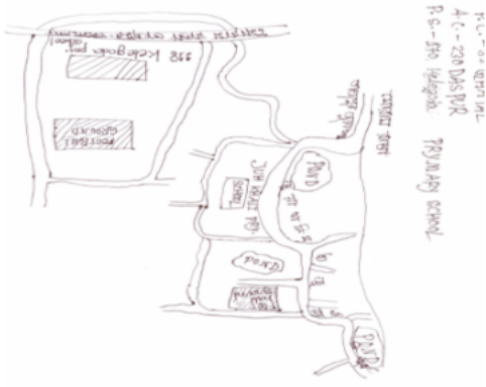

নির্বাচক নিবন্ধন আধিকারিকের স্বাক্ষর

Nazri Naksha

Google Map View

Polling Station Building Front View

Polling Station Front View

Cad View

Key MAP View

বিধানসভা নির্বাচনক্ষেত্রের নং, নাম : 230-দাসপুর
ভাগ নং, নাম : 1-কেলেগোদা(প.,মধ্য,উত্তরমধ্যপাড়া)