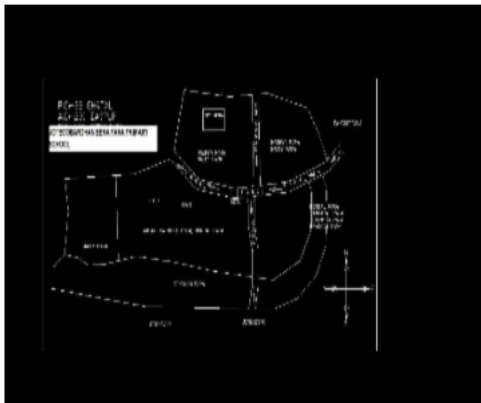

নির্বাচক নিবন্ধন আধিকারিকের স্বাক্ষর

Nazri Naksha

Google Map View

Polling Station Building Front View

Polling Station Front View

Cad View

Key MAP View

1 নাম : সূতপা (ভৌমিক) ধনী স্বামীর নাম: শ্যামল কুমার ধনী বাড়ির নং : n0094 বয়স : 46 লিঙ্গ : মহিলা	JYJ1320290	2 নাম : বেলারানী আদক স্বামীর নাম: নারায়ন আদক বাড়ির নং : n0074 বয়স : 80 লিঙ্গ : মহিলা	WB/29/198/393014	3 নাম : কম্পনা দাস স্বামীর নাম: গৌরসুন্দর দাস বাড়ির নং : n0049 বয়স : 63 লিঙ্গ : মহিলা	WB/29/198/393795
4 নাম : নিত্যানন্দ দাস পিতার নাম: গৌরসুন্দর দাস বাড়ির নং : n0049 বয়স : 49 লিঙ্গ : পুরুষ	WB/29/198/393176	5 নাম : শিল্পা মাইতি (বেরা) স্বামীর নাম: অরুনাংশু বেরা বাড়ির নং : n0049 বয়স : 33 লিঙ্গ : মহিলা	XUN1803535	6 নাম : অরুনাংশু বেরা পিতার নাম: বটকৃষ্ণ বেরা বাড়ির নং : n0049 বয়স : 51 লিঙ্গ : পুরুষ	WB/29/198/393166
7 নাম : নীলিমা বেরা স্বামীর নাম: হিমাংশু বেরা বাড়ির নং : n0049 বয়স : 45 লিঙ্গ : মহিলা	JYJ1380609	8 নাম : অনন্যা (ভৌমিক) বেরা স্বামীর নাম: সীতাংশু বেরা বাড়ির নং : n0049 বয়স : 48 লিঙ্গ : মহিলা	XUN2229136	9 নাম : রুনা দাস ধনী স্বামীর নাম: সজল ধনী বাড়ির নং : n0101 বয়স : 31 লিঙ্গ : মহিলা	XUN2086684
10 নাম : সন্টু ধনী পিতার নাম: সুশীল ধনী বাড়ির নং : n0002 বয়স : 37 লিঙ্গ : পুরুষ	JYJ2549863	11 নাম : সাম্যরাজ ধনী পিতার নাম: রবীন্দ্রনাথ ধনী বাড়ির নং : এন0001 বয়স : 21 লিঙ্গ : পুরুষ	XUN3069937	12 নাম : সেফালী ধনী স্বামীর নাম: সতীশ ধনী বাড়ির নং : n0001 বয়স : 73 লিঙ্গ : মহিলা	WB/29/198/393803
13 নাম : রবীন্দ্রনাথ ধনী পিতার নাম: সতীশ ধনী বাড়ির নং : n0001 বয়স : 57 লিঙ্গ : পুরুষ	WB/29/198/393847	14 নাম : প্রেমা ধনী স্বামীর নাম: রবীন্দ্রনাথ ধনী বাড়ির নং : n0001 বয়স : 49 লিঙ্গ : মহিলা	XUN1563204	15 নাম : অরবিন্দ ধনী পিতার নাম: সতীশ ধনী বাড়ির নং : n0001 বয়স : 52 লিঙ্গ : পুরুষ	WB/29/198/393123
16 নাম : কাজল ধনী স্বামীর নাম: অরবিন্দ ধনী বাড়ির নং : n0001 বয়স : 47 লিঙ্গ : মহিলা	JYJ1316074	17 নাম : সুশীলচন্দ্র ধনী পিতার নাম: সারদা ধনী বাড়ির নং : n0002 বয়স : 73 লিঙ্গ : পুরুষ	WB/29/198/393797	18 নাম : জ্যোতস্নারানী ধনী স্বামীর নাম: সুশীল ধনী বাড়ির নং : n0002 বয়স : 61 লিঙ্গ : মহিলা	WB/29/198/393798
19 নাম : সুকুমার ধনী পিতার নাম: সুশীল ধনী বাড়ির নং : n0002 বয়স : 53 লিঙ্গ : পুরুষ	WB/29/198/393125	20 নাম : গোপাল ধনী পিতার নাম: সুশীল চন্দ্র ধনী বাড়ির নং : n0002 বয়স : 31 লিঙ্গ : পুরুষ	XUN1917855	21 নাম : নির্মল ধনি পিতার নাম: সতীশ ধনি বাড়ির নং : n0001 বয়স : 44 লিঙ্গ : পুরুষ	JYJ2008753
22 নাম : বর্ণা ধনী স্বামীর নাম: নির্মল ধনী বাড়ির নং : n0001 বয়স : 38 লিঙ্গ : মহিলা	JYJ2284735	23 নাম : মৌমিতা ধনী স্বামীর নাম: গোপাল ধনী বাড়ির নং : n0002 বয়স : 28 লিঙ্গ : মহিলা	XUN2229102	24 নাম : রাখী ধনী স্বামীর নাম: সন্টু ধনী বাড়ির নং : n0002 বয়স : 28 লিঙ্গ : মহিলা	XUN2229110
25 নাম : শ্যামল কুমার ধনী পিতার নাম: সতীশ চন্দ্র ধনী বাড়ির নং : n0001 বয়স : 48 লিঙ্গ : পুরুষ	JYJ1315506	26 নাম : শুভ ধনী পিতার নাম: অরবিন্দ ধনী বাড়ির নং : এন0001 বয়স : 22 লিঙ্গ : পুরুষ	XUN2999027	27 নাম : সাথী ধনী পিতার নাম: নির্মল ধনী বাড়ির নং : এন001 বয়স : 20 লিঙ্গ : মহিলা	XUN3172889
28 নাম : সূর্য ধনী পিতার নাম: অরবিন্দ ধনী বাড়ির নং : এন 001 বয়স : 20 লিঙ্গ : পুরুষ	XUN3172624	29 নাম : প্রিয়া পাত্র পিতার নাম: নিতাই পাত্র বাড়ির নং : এন0009 বয়স : 23 লিঙ্গ : মহিলা	XUN2935542	30 নাম : মোহন পাএ পিতার নাম: বৃন্দাবন পাএ বাড়ির নং : n0077 বয়স : 31 লিঙ্গ : পুরুষ	XUN1917806