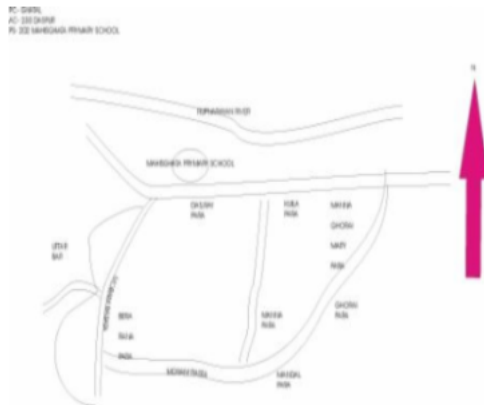

নির্বাচক নিবন্ধন আধিকারিকের স্বাক্ষর

Nazri Naksha

Google Map View

Polling Station Building Front View

Polling Station Front View

Cad View

Key MAP View

1 নাম : বিনতি চক্রবর্তী স্বামীর নাম: প্রনব চক্রবর্তী বাড়ির নং : n0107 বয়স : 31 লিঙ্গ : মহিলা	XUN2145357 ফটো উপলব্ধ	2 নাম : নেপাল অধিকারী পিতার নাম: স্বপন অধিকারী বাড়ির নং : N0111 বয়স : 26 লিঙ্গ : পুরুষ	XUN2445302 ফটো উপলব্ধ	3 নাম : সায়ন্তন অধিকারী পিতার নাম: তপন অধিকারী বাড়ির নং : n0110 বয়স : 27 লিঙ্গ : পুরুষ	XUN2358372 ফটো উপলব্ধ
4 নাম : বাদল অধিকারী পিতার নাম: বিপিন অধিকারী বাড়ির নং : n0111 বয়স : 76 লিঙ্গ : পুরুষ	JYJ2339190 ফটো উপলব্ধ	5 নাম : প্রতিমা অধিকারী স্বামীর নাম: ষড়ানন অধিকারী বাড়ির নং : n0107 বয়স : 53 লিঙ্গ : মহিলা	XUN2664886 ফটো উপলব্ধ	6 নাম : পদ্মা অধিকারী স্বামীর নাম: বাদল অধিকারী বাড়ির নং : n0111 বয়স : 65 লিঙ্গ : মহিলা	XUN2664407 ফটো উপলব্ধ
7 নাম : তপন কুমার অধিকারী পিতার নাম: মদন অধিকারী বাড়ির নং : n0110 বয়স : 56 লিঙ্গ : পুরুষ	XUN2664860 ফটো উপলব্ধ	8 নাম : রেনুকা অধিকারী স্বামীর নাম: মদন অধিকারী বাড়ির নং : n0110 বয়স : 76 লিঙ্গ : মহিলা	XUN2664977 ফটো উপলব্ধ	9 নাম : ষড়ানন অধিকারী পিতার নাম: সীতারাম অধিকারী বাড়ির নং : n0107 বয়স : 73 লিঙ্গ : পুরুষ	XUN2665008 ফটো উপলব্ধ
10 নাম : জয়ন্তী অধিকারী পিতার নাম: ষড়ানন অধিকারী বাড়ির নং : এন0107 বয়স : 23 লিঙ্গ : মহিলা	XUN3030020 ফটো উপলব্ধ	11 নাম : তরুন অধিকারী পিতার নাম: গৌর অধিকারী বাড়ির নং : n0082 বয়স : 57 লিঙ্গ : পুরুষ	WB/29/198/519895 ফটো উপলব্ধ	12 নাম : রুপা অধিকারী স্বামীর নাম: দীপক অধিকারী বাড়ির নং : n0082 বয়স : 39 লিঙ্গ : মহিলা	XUN1575950 ফটো উপলব্ধ
13 নাম : কৃষ্ণ অধিকারী পিতার নাম: গৌর অধিকারী বাড়ির নং : n0082 বয়স : 39 লিঙ্গ : পুরুষ	JYJ2340362 ফটো উপলব্ধ	14 নাম : রিম্পা অধিকারী স্বামীর নাম: কৃষ্ণ অধিকারী বাড়ির নং : n0082 বয়স : 30 লিঙ্গ : মহিলা	XUN2041861 ফটো উপলব্ধ	15 নাম : প্রতিমা অধিকারী স্বামীর নাম: তরুন অধিকারী বাড়ির নং : n0082 বয়স : 50 লিঙ্গ : মহিলা	WB/29/198/519747 ফটো উপলব্ধ
16 নাম : পূর্ণেন্দু অধিকারী পিতার নাম: তরুণ অধিকারী বাড়ির নং : n0082 বয়স : 31 লিঙ্গ : পুরুষ	XUN1926542 ফটো উপলব্ধ	17 নাম : জগতবল্লভ অধিকারী পিতার নাম: বিপিন অধিকারী বাড়ির নং : n0108 বয়স : 61 লিঙ্গ : পুরুষ	WB/29/198/519582 ফটো উপলব্ধ	18 নাম : লতা অধিকারী স্বামীর নাম: জগতবল্লভ অধিকারী বাড়ির নং : n0108 বয়স : 59 লিঙ্গ : মহিলা	WB/29/198/519761 ফটো উপলব্ধ
19 নাম : দেবশীষ অধিকারী পিতার নাম: জগৎবল্লভ অধিকারী বাড়ির নং : n0108 বয়স : 41 লিঙ্গ : পুরুষ	JYJ2565984 ফটো উপলব্ধ	20 নাম : উৎপলা অধিকারী স্বামীর নাম: শ্যামসুন্দর অধিকারী বাড়ির নং : n0109 বয়স : 65 লিঙ্গ : মহিলা	WB/29/198/519764 ফটো উপলব্ধ	21 নাম : মানস অধিকারী পিতার নাম: শ্যামসুন্দর অধিকারী বাড়ির নং : n0109 বয়স : 54 লিঙ্গ : পুরুষ	JYJ2339208 ফটো উপলব্ধ
22 নাম : বর্না রায় অধিকারী স্বামীর নাম: মানস অধিকারী বাড়ির নং : n0109 বয়স : 37 লিঙ্গ : মহিলা	XUN1397983 ফটো উপলব্ধ	23 নাম : বাপন অধিকারী পিতার নাম: শ্যামসুন্দর অধিকারী বাড়ির নং : n0109 বয়স : 44 লিঙ্গ : পুরুষ	JYJ2566016 ফটো উপলব্ধ	24 নাম : সম্পা অধিকারী স্বামীর নাম: বাপন অধিকারী বাড়ির নং : n0109 বয়স : 33 লিঙ্গ : মহিলা	XUN1808492 ফটো উপলব্ধ
25 নাম : মানসী অধিকারী স্বামীর নাম: তপন অধিকারী বাড়ির নং : n0110 বয়স : 53 লিঙ্গ : মহিলা	JYJ2339182 ফটো উপলব্ধ	26 নাম : স্বপন অধিকারী পিতার নাম: বাদল অধিকারী বাড়ির নং : n0111 বয়স : 55 লিঙ্গ : পুরুষ	WB/29/198/519414 ফটো উপলব্ধ	27 নাম : অনিতা অধিকারী স্বামীর নাম: স্বপন অধিকারী বাড়ির নং : n0111 বয়স : 47 লিঙ্গ : মহিলা	JYJ2072395 ফটো উপলব্ধ
28 নাম : পলাশ অধিকারী পিতার নাম: স্বপন অধিকারী বাড়ির নং : n0111 বয়স : 30 লিঙ্গ : পুরুষ	XUN2145340 ফটো উপলব্ধ	29 নাম : উত্তম অধিকারী পিতার নাম: বাদল অধিকারী বাড়ির নং : n0111 বয়স : 39 লিঙ্গ : পুরুষ	JYJ2566008 ফটো উপলব্ধ	30 নাম : কৃষ্ণা অধিকারী স্বামীর নাম: উত্তম অধিকারী বাড়ির নং : n0111 বয়স : 38 লিঙ্গ : মহিলা	XUN1576040 ফটো উপলব্ধ