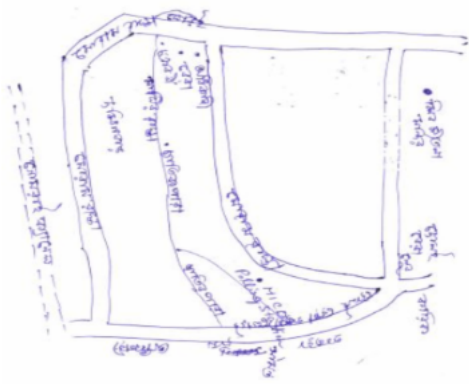

Nazri Naksha