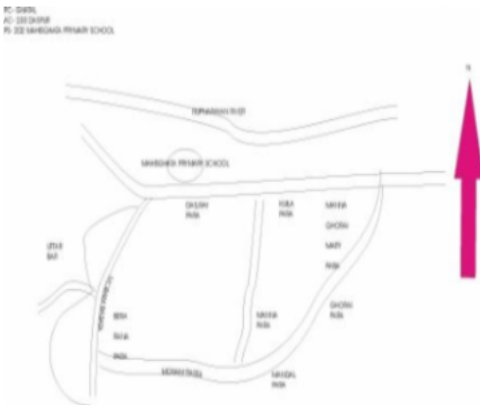

নির্বাচক নিবন্ধন আধিকারিকের স্বাক্ষর

Nazri Naksha

Google Map View

Polling Station Building Front View

Polling Station Front View

Cad View

Key MAP View

বিধানসভা নির্বাচনক্ষেত্রের নং, নাম : 230-দাসপুর  
ভাগ নং, নাম : 1-আলিপুর(উত্তর দক্ষিণ পাড়া)