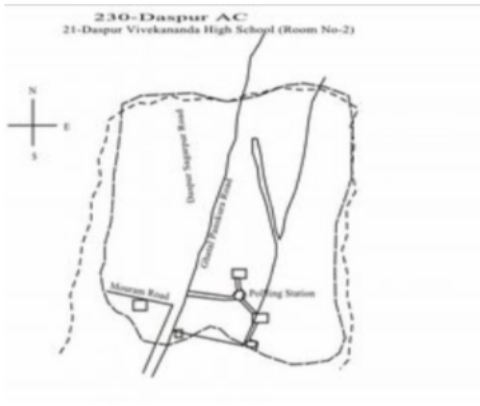

Nazri Naksha