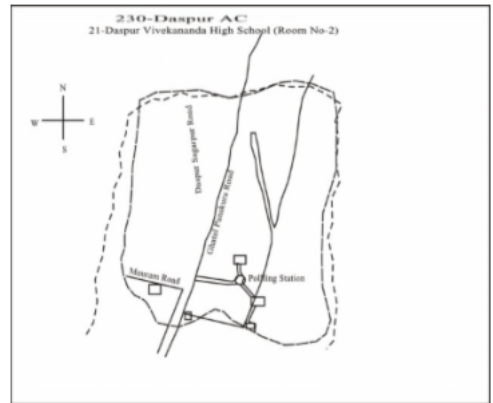

Key MAP View