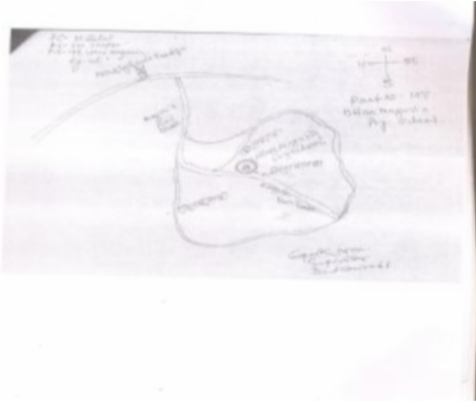

নির্বাচক নিবন্ধন আধিকারিকের স্বাক্ষর

Nazri Naksha

Google Map View

Polling Station Building Front View

Polling Station Front View

Cad View

Key MAP View

বিধানসভা নির্বাচনক্ষেত্রের নং, নাম : 230-দাসপুর
ভাগ নং, নাম : 1-মাগুড়িয়া(আদক পাড়া হইতে সামন্ত পাড়া)