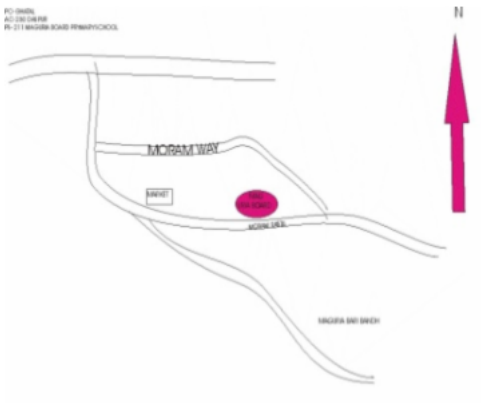

নির্বাচক নিবন্ধন আধিকারিকের স্বাক্ষর

Nazri Naksha

Google Map View

Polling Station Building Front View

Polling Station Front View

Cad View

Key MAP View

1 নাম : শ্রীমতি কুইলা স্বামীর নাম: প্রশান্ত কুইলা বাড়ির নং : n0003 বয়স : 32 লিঙ্গ : মহিলা	XUN1810654 ফটো উপলব্ধ	2 নাম : মেনকা অধিকারী স্বামীর নাম: বাপী অধিকারী বাড়ির নং : n0003 বয়স : 30 লিঙ্গ : মহিলা	XUN2147262 ফটো উপলব্ধ	3 নাম : মুরারীমোহন অধিকারী পিতার নাম: জানকী অধিকারী বাড়ির নং : n0004 বয়স : 69 লিঙ্গ : পুরুষ	WB/29/198/552067 ফটো উপলব্ধ
4 নাম : সুমিতা অধিকারী স্বামীর নাম: সঞ্জীব অধিকারী বাড়ির নং : n0002 বয়স : 46 লিঙ্গ : মহিলা	JYJ1278001 ফটো উপলব্ধ	5 নাম : চম্পারানী অধিকারী স্বামীর নাম: বিশ্জিত অধিকারী বাড়ির নং : n0002 বয়স : 53 লিঙ্গ : মহিলা	WB/29/198/552069 ফটো উপলব্ধ	6 নাম : বিশ্জিত অধিকারী পিতার নাম: বাদল অধিকারী বাড়ির নং : n0002 বয়স : 57 লিঙ্গ : পুরুষ	WB/29/198/552178 ফটো উপলব্ধ
7 নাম : সঞ্জীব অধিকারী পিতার নাম: বাদল অধিকারী বাড়ির নং : n0002 বয়স : 59 লিঙ্গ : পুরুষ	WB/29/198/552273 ফটো উপলব্ধ	8 নাম : সন্ধ্যারানী অধিকারী স্বামীর নাম: বাদল অধিকারী বাড়ির নং : n0002 বয়স : 76 লিঙ্গ : মহিলা	WB/29/198/552098 ফটো উপলব্ধ	9 নাম : দেবর্ষি অধিকারী পিতার নাম: প্রনবেশ অধিকারী বাড়ির নং : n0001 বয়স : 41 লিঙ্গ : পুরুষ	XUN1581222 ফটো উপলব্ধ
10 নাম : বর্ণালী অধিকারী স্বামীর নাম: প্রদীপ অধিকারী বাড়ির নং : n0001 বয়স : 52 লিঙ্গ : মহিলা	WB/29/198/552534 ফটো উপলব্ধ	11 নাম : রেখারানী অধিকারী স্বামীর নাম: অভিজিত অধিকারী বাড়ির নং : n0001 বয়স : 52 লিঙ্গ : মহিলা	WB/29/198/552029 ফটো উপলব্ধ	12 নাম : অভিজিত অধিকারী পিতার নাম: শশাঙ্ক অধিকারী বাড়ির নং : n0001 বয়স : 59 লিঙ্গ : পুরুষ	WB/29/198/552197 ফটো উপলব্ধ
13 নাম : প্রদীপকুমার অধিকারী পিতার নাম: শশাঙ্ক অধিকারী বাড়ির নং : n0001 বয়স : 65 লিঙ্গ : পুরুষ	WB/29/198/552229 ফটো উপলব্ধ	14 নাম : ছায়া রানি অধিকারী স্বামীর নাম: প্রণবেশ অধিকারী বাড়ির নং : n0001 বয়স : 62 লিঙ্গ : মহিলা	XUN3263613 ফটো উপলব্ধ	15 নাম : প্রণবেশ অধিকারী পিতার নাম: শশাঙ্ক অধিকারী বাড়ির নং : n0001 বয়স : 67 লিঙ্গ : পুরুষ	WB/29/198/552511 ফটো উপলব্ধ
16 নাম : নিলাঞ্জন অধিকারী পিতার নাম: বিশ্জীৎ অধিকারী বাড়ির নং : n0002 বয়স : 30 লিঙ্গ : পুরুষ	XUN2044774 ফটো উপলব্ধ	17 নাম : রতিকান্ত অধিকারী পিতার নাম: জানকী অধিকারী বাড়ির নং : n0003 বয়স : 61 লিঙ্গ : পুরুষ	WB/29/198/552100 ফটো উপলব্ধ	18 নাম : বাপি অধিকারী পিতার নাম: রতিকান্ত অধিকারী বাড়ির নং : n0003 বয়স : 37 লিঙ্গ : পুরুষ	XUN1400001 ফটো উপলব্ধ
19 নাম : করুনা অধিকারী স্বামীর নাম: শুকদেব অধিকারী বাড়ির নং : n0004 বয়স : 39 লিঙ্গ : মহিলা	JYJ2354504 ফটো উপলব্ধ	20 নাম : ছবিরানী অধিকারী স্বামীর নাম: মুরারী অধিকারী বাড়ির নং : n0004 বয়স : 62 লিঙ্গ : মহিলা	WB/29/198/552068 ফটো উপলব্ধ	21 নাম : সুজয় অধিকারী পিতার নাম: শুকদেব অধিকারী বাড়ির নং : এন0004 বয়স : 20 লিঙ্গ : পুরুষ	XUN3151701 ফটো উপলব্ধ
22 নাম : অজিতকুমার অধিকারী পিতার নাম: অনন্ত অধিকারী বাড়ির নং : n0006 বয়স : 63 লিঙ্গ : পুরুষ	WB/29/198/552075 ফটো উপলব্ধ	23 নাম : জয়ন্তীরানী অধিকারী স্বামীর নাম: অজিত অধিকারী বাড়ির নং : n0006 বয়স : 58 লিঙ্গ : মহিলা	WB/29/198/552070 ফটো উপলব্ধ	24 নাম : শ্রীমন্ত অধিকারী পিতার নাম: অজিত অধিকারী বাড়ির নং : n0006 বয়স : 36 লিঙ্গ : পুরুষ	XUN1581271 ফটো উপলব্ধ
25 নাম : কার্তিক চন্দ্র অধিকারী পিতার নাম: অজিত কুমার অধিকারী বাড়ির নং : n0006 বয়স : 33 লিঙ্গ : পুরুষ	XUN1930247 ফটো উপলব্ধ	26 নাম : সুপর্ণা অধিকারী স্বামীর নাম: সুরজিৎ কুমার অধিকারী বাড়ির নং : n0002 বয়স : 34 লিঙ্গ : মহিলা	XUN1810647 ফটো উপলব্ধ	27 নাম : রাজীব অধিকারী পিতার নাম: শশাঙ্ক শেখর অধিকারী বাড়ির নং : n0001 বয়স : 63 লিঙ্গ : পুরুষ	XUN2779197 ফটো উপলব্ধ
28 নাম : প্রসেনজিৎ অধিকারী পিতার নাম: রতিকান্ত অধিকারী বাড়ির নং : n0003 বয়স : 35 লিঙ্গ : পুরুষ	XUN1581263 ফটো উপলব্ধ	29 নাম : ফুলটুসি অধিকারী স্বামীর নাম: প্রসেনজিত অধিকারী বাড়ির নং : n0003 বয়স : 28 লিঙ্গ : মহিলা	XUN2236255 ফটো উপলব্ধ	30 নাম : কাকলি অধিকারী পিতার নাম: প্রদীপ অধিকারী বাড়ির নং : এন0001 বয়স : 23 লিঙ্গ : মহিলা	XUN2880821 ফটো উপলব্ধ