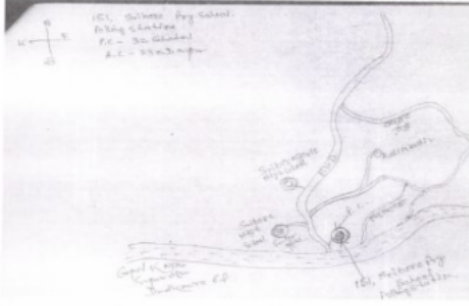

নির্বাচক নিবন্ধন আধিকারিকের স্বাক্ষর

Nazri Naksha

Google Map View

Polling Station Building Front View

Polling Station Front View

Cad View

Key MAP View

বিধানসভা নির্বাচনক্ষেত্রের নং, নাম : 230-দাসপুর
ভাগ নং, নাম : 1-শ্রীবরা(দ.পূ.,উ.পূ.পাড়া,প.পাড়া,উত্তর)