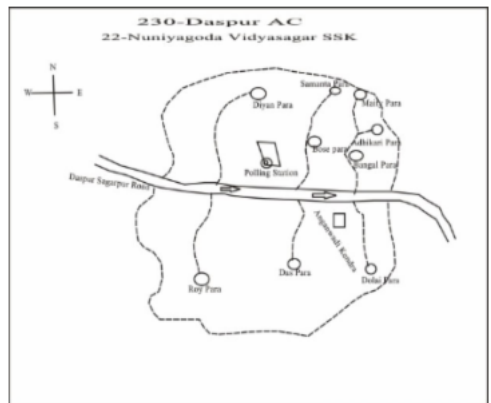

নির্বাচক নিবন্ধন আধিকারিকের স্বাক্ষর

Nazri Naksha

Google Map View

Polling Station Building Front View

Polling Station Front View

Cad View

Key MAP View

1 নাম : সবুরন বিবি স্বামীর নাম: আমজেদ বাড়ির নং : n0058 বয়স : 86 লিঙ্গ : মহিলা ফটো উপলব্ধ	WB/29/198/060661	2 নাম : আক্তার খাঁন পিতার নাম: সোলেমান খাঁন বাড়ির নং : n0048 বয়স : 38 লিঙ্গ : পুরুষ ফটো উপলব্ধ	XUN2099356	3 নাম : নুরজান বিবি স্বামীর নাম: হারুন বাড়ির নং : n0048 বয়স : 56 লিঙ্গ : মহিলা ফটো উপলব্ধ	WB/29/198/060660
4 নাম : আনোয়ারা বিবি স্বামীর নাম: সোলেমান বাড়ির নং : n0048 বয়স : 57 লিঙ্গ : মহিলা ফটো উপলব্ধ	WB/29/198/060654	5 নাম : জাম্মাতুন বিবি স্বামীর নাম: রাজু খাঁ বাড়ির নং : n0048 বয়স : 37 লিঙ্গ : মহিলা ফটো উপলব্ধ	XUN2301034	6 নাম : রাজু খাঁ পিতার নাম: সোলেমান খাঁ বাড়ির নং : n0048 বয়স : 41 লিঙ্গ : পুরুষ ফটো উপলব্ধ	XUN2301067
7 নাম : তৈমিনা বিবি স্বামীর নাম: সেখ সিরাজুদ্দিন বাড়ির নং : n0205 বয়স : 44 লিঙ্গ : মহিলা ফটো উপলব্ধ	JYJ2152536	8 নাম : নুরজাহান বিবি স্বামীর নাম: জাহাঙ্গীর খাঁ বাড়ির নং : এন0048 বয়স : 26 লিঙ্গ : মহিলা ফটো উপলব্ধ	XUN2488377	9 নাম : রুপসোনা খাতুন পিতার নাম: হারুন খান বাড়ির নং : এন0048 বয়স : 23 লিঙ্গ : মহিলা ফটো উপলব্ধ	XUN2894814
10 নাম : জাহাঙ্গীর খাঁ পিতার নাম: হারুন খান বাড়ির নং : n0048 বয়স : 39 লিঙ্গ : পুরুষ ফটো উপলব্ধ	XUN1767425	11 নাম : পিয়ালী (পতি) চক্রবর্তী স্বামীর নাম: সোমেন চক্রবর্তী বাড়ির নং : n0187 বয়স : 33 লিঙ্গ : মহিলা ফটো উপলব্ধ	XUN2099331	12 নাম : অনুমিতা (রাউত) ঘোষ স্বামীর নাম: জয়ন্ত কুমার ঘোষ বাড়ির নং : n0144 বয়স : 51 লিঙ্গ : মহিলা ফটো উপলব্ধ	JYJ1181734
13 নাম : অর্পিতা (সাই) দাস স্বামীর নাম: সঞ্জয় দাস বাড়ির নং : n0156 বয়স : 36 লিঙ্গ : মহিলা ফটো উপলব্ধ	XUN1618628	14 নাম : মুরারী মোহন অধিকারী পিতার নাম: কালিপদ অধিকারী বাড়ির নং : n0210 বয়স : 59 লিঙ্গ : পুরুষ ফটো উপলব্ধ	JYJ1873983	15 নাম : সাথী দে পিতার নাম: অশোক দে বাড়ির নং : এন0041 বয়স : 26 লিঙ্গ : মহিলা ফটো উপলব্ধ	XUN2439800
16 নাম : মুনমুন অধিকারী পিতার নাম: মুরারী মোহন অধিকারী বাড়ির নং : n0190 বয়স : 28 লিঙ্গ : মহিলা ফটো উপলব্ধ	XUN2190999	17 নাম : অর্পিতা অধিকারী পিতার নাম: মুরারী মোহন অধিকারী বাড়ির নং : N0210 বয়স : 26 লিঙ্গ : মহিলা ফটো উপলব্ধ	XUN2440030	18 নাম : সুনীতা অধিকারী চক্রবর্তী স্বামীর নাম: সঞ্জয় চক্রবর্তী বাড়ির নং : এন00 বয়স : 44 লিঙ্গ : মহিলা ফটো উপলব্ধ	WUQ1616184
19 নাম : রিয়া অধিকারী শাসমল অন্যান্য: দেবাশিস শাসমল বাড়ির নং : n0237 বয়স : 35 লিঙ্গ : মহিলা ফটো উপলব্ধ	XUN1466200	20 নাম : মনোজ আদক পিতার নাম: হরেকৃষ্ণ আদক বাড়ির নং : n0134 বয়স : 38 লিঙ্গ : পুরুষ ফটো উপলব্ধ	XUN1363191	21 নাম : সুব্রত আদক পিতার নাম: বামাপদ আদক বাড়ির নং : n0068 বয়স : 48 লিঙ্গ : পুরুষ ফটো উপলব্ধ	JYJ2425858
22 নাম : শ্যামলী আদক স্বামীর নাম: বামাপদ আদক বাড়ির নং : n0068 বয়স : 66 লিঙ্গ : মহিলা ফটো উপলব্ধ	WB/29/198/060698	23 নাম : বামাপদ আদক পিতার নাম: শরৎ আদক বাড়ির নং : n0068 বয়স : 79 লিঙ্গ : পুরুষ ফটো উপলব্ধ	WB/29/198/060859	24 নাম : জয়া আদক স্বামীর নাম: অমিত আদক বাড়ির নং : n0067 বয়স : 38 লিঙ্গ : মহিলা ফটো উপলব্ধ	XUN1982321
25 নাম : অমিত আদক পিতার নাম: উমাচরন আদক বাড়ির নং : n0067 বয়স : 46 লিঙ্গ : পুরুষ ফটো উপলব্ধ	JYJ1181205	26 নাম : অনুশ্রী আদক স্বামীর নাম: অসিত আদক বাড়ির নং : n0067 বয়স : 44 লিঙ্গ : মহিলা ফটো উপলব্ধ	JYJ1395144	27 নাম : অসিত আদক পিতার নাম: উমাচরন আদক বাড়ির নং : n0067 বয়স : 55 লিঙ্গ : পুরুষ ফটো উপলব্ধ	WB/29/198/060215
28 নাম : অঞ্জনা আদক স্বামীর নাম: অশোক কুমার আদক বাড়ির নং : n0067 বয়স : 45 লিঙ্গ : মহিলা ফটো উপলব্ধ	JYJ2150407	29 নাম : অশোক কুমার আদক পিতার নাম: উমাচরন আদক বাড়ির নং : n0067 বয়স : 55 লিঙ্গ : পুরুষ ফটো উপলব্ধ	WB/29/198/060857	30 নাম : পুষ্পরানী আদক স্বামীর নাম: উমাচরন আদক বাড়ির নং : n0067 বয়স : 74 লিঙ্গ : মহিলা ফটো উপলব্ধ	WB/29/198/060419