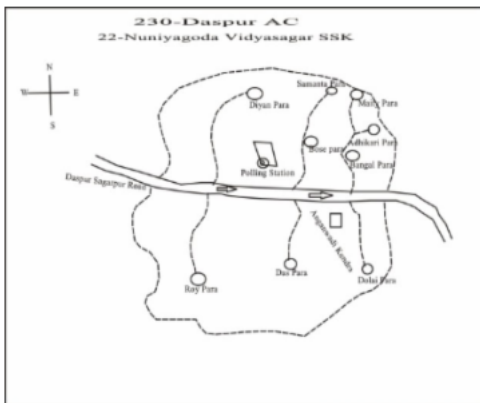

নির্বাচক নিবন্ধন আধিকারিকের স্বাক্ষর

Nazri Naksha

Google Map View

Polling Station Building Front View

Polling Station Front View

Cad View

Key MAP View

1 নাম : সবুরন বিবি স্বামীর নাম: আমজেদ বাড়ির নং : n0058 বয়স : 86 লিঙ্গ : মহিলা ফটো উপলব্ধ	WB/29/198/060661	2 নাম : আক্তার খাঁন পিতার নাম: সোলেমান খাঁন বাড়ির নং : n0048 বয়স : 38 লিঙ্গ : পুরুষ ফটো উপলব্ধ	XUN2099356	3 নাম : নুরজান বিবি স্বামীর নাম: হারুন বাড়ির নং : n0048 বয়স : 56 লিঙ্গ : মহিলা ফটো উপলব্ধ	WB/29/198/060660
4 নাম : আনোয়ারা বিবি স্বামীর নাম: সোলেমান বাড়ির নং : n0048 বয়স : 57 লিঙ্গ : মহিলা ফটো উপলব্ধ	WB/29/198/060654	5 নাম : জাম্মাতুন বিবি স্বামীর নাম: রাজু খাঁ বাড়ির নং : n0048 বয়স : 37 লিঙ্গ : মহিলা ফটো উপলব্ধ	XUN2301034	6 নাম : রাজু খাঁ পিতার নাম: সোলেমান খাঁ বাড়ির নং : n0048 বয়স : 41 লিঙ্গ : পুরুষ ফটো উপলব্ধ	XUN2301067
7 নাম : তৈমিনা বিবি স্বামীর নাম: সেখ সিরাজুদ্দিন বাড়ির নং : n0205 বয়স : 44 লিঙ্গ : মহিলা ফটো উপলব্ধ	JYJ2152536	8 নাম : নুরজাহান বিবি স্বামীর নাম: জাহাঙ্গীর খাঁ বাড়ির নং : এন0048 বয়স : 26 লিঙ্গ : মহিলা ফটো উপলব্ধ	XUN2488377	9 নাম : রুপসোনা খাতুন পিতার নাম: হারুন খান বাড়ির নং : এন0048 বয়স : 23 লিঙ্গ : মহিলা ফটো উপলব্ধ	XUN2894814
10 নাম : জাহাঙ্গীর খাঁ পিতার নাম: হারুন খান বাড়ির নং : n0048 বয়স : 39 লিঙ্গ : পুরুষ ফটো উপলব্ধ	XUN1767425	11 নাম : পিয়ালী (পতি) চক্রবর্তী স্বামীর নাম: সোমেন চক্রবর্তী বাড়ির নং : n0187 বয়স : 33 লিঙ্গ : মহিলা ফটো উপলব্ধ	XUN2099331	12 নাম : অনুমিতা (রাউত) ঘোষ স্বামীর নাম: জয়ন্ত কুমার ঘোষ বাড়ির নং : n0144 বয়স : 51 লিঙ্গ : মহিলা ফটো উপলব্ধ	JYJ1181734
13 নাম : অর্পিতা (সাই) দাস স্বামীর নাম: সঞ্জয় দাস বাড়ির নং : n0156 বয়স : 36 লিঙ্গ : মহিলা ফটো উপলব্ধ	XUN1618628	14 নাম : মুরারী মোহন অধিকারী পিতার নাম: কালিপদ অধিকারী বাড়ির নং : n0210 বয়স : 59 লিঙ্গ : পুরুষ ফটো উপলব্ধ	JYJ1873983	15 নাম : সাথী দে পিতার নাম: অশোক দে বাড়ির নং : এন0041 বয়স : 26 লিঙ্গ : মহিলা ফটো উপলব্ধ	XUN2439800
16 নাম : মুনমুন অধিকারী পিতার নাম: মুরারী মোহন অধিকারী বাড়ির নং : n0190 বয়স : 28 লিঙ্গ : মহিলা ফটো উপলব্ধ	XUN2190999	17 নাম : অর্পিতা অধিকারী পিতার নাম: মুরারী মোহন অধিকারী বাড়ির নং : N0210 বয়স : 26 লিঙ্গ : মহিলা ফটো উপলব্ধ	XUN2440030	18 নাম : সুনীতা অধিকারী চক্রবর্তী স্বামীর নাম: সঞ্জয় চক্রবর্তী বাড়ির নং : এন00 বয়স : 44 লিঙ্গ : মহিলা ফটো উপলব্ধ	WUQ1616184
19 নাম : রিয়া অধিকারী শাসমল অন্যান্য: দেবাশিস শাসমল বাড়ির নং : n0237 বয়স : 35 লিঙ্গ : মহিলা ফটো উপলব্ধ	XUN1466200	20 নাম : মনোজ আদক পিতার নাম: হরেকৃষ্ণ আদক বাড়ির নং : n0134 বয়স : 38 লিঙ্গ : পুরুষ ফটো উপলব্ধ	XUN1363191	21 নাম : সুব্রত আদক পিতার নাম: বামাপদ আদক বাড়ির নং : n0068 বয়স : 48 লিঙ্গ : পুরুষ ফটো উপলব্ধ	JYJ2425858
22 নাম : শ্যামলী আদক স্বামীর নাম: বামাপদ আদক বাড়ির নং : n0068 বয়স : 66 লিঙ্গ : মহিলা ফটো উপলব্ধ	WB/29/198/060698	23 নাম : বামাপদ আদক পিতার নাম: শরৎ আদক বাড়ির নং : n0068 বয়স : 79 লিঙ্গ : পুরুষ ফটো উপলব্ধ	WB/29/198/060859	24 নাম : জয়া আদক স্বামীর নাম: অমিত আদক বাড়ির নং : n0067 বয়স : 38 লিঙ্গ : মহিলা ফটো উপলব্ধ	XUN1982321
25 নাম : অমিত আদক পিতার নাম: উমাচরন আদক বাড়ির নং : n0067 বয়স : 46 লিঙ্গ : পুরুষ ফটো উপলব্ধ	JYJ1181205	26 নাম : অনুশ্রী আদক স্বামীর নাম: অসিত আদক বাড়ির নং : n0067 বয়স : 44 লিঙ্গ : মহিলা ফটো উপলব্ধ	JYJ1395144	27 নাম : অসিত আদক পিতার নাম: উমাচরন আদক বাড়ির নং : n0067 বয়স : 55 লিঙ্গ : পুরুষ ফটো উপলব্ধ	WB/29/198/060215
28 নাম : অঞ্জনা আদক স্বামীর নাম: অশোক কুমার আদক বাড়ির নং : n0067 বয়স : 45 লিঙ্গ : মহিলা ফটো উপলব্ধ	JYJ2150407	29 নাম : অশোক কুমার আদক পিতার নাম: উমাচরন আদক বাড়ির নং : n0067 বয়স : 55 লিঙ্গ : পুরুষ ফটো উপলব্ধ	WB/29/198/060857	30 নাম : পুষ্পরানী আদক স্বামীর নাম: উমাচরন আদক বাড়ির নং : n0067 বয়স : 74 লিঙ্গ : মহিলা ফটো উপলব্ধ	WB/29/198/060419