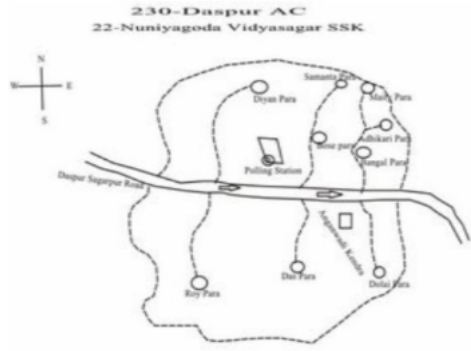

Nazri Naksha