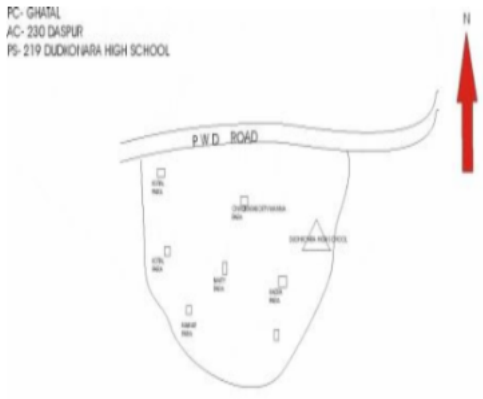

নির্বাচক নিবন্ধন আধিকারিকের স্বাক্ষর

Nazri Naksha

Google Map View

Polling Station Building Front View

Polling Station Front View

Cad View

Key MAP View

বিধানসভা নির্বাচনক্ষেত্রের নং, নাম : 230-দাসপুর  
ভাগ নং, নাম : 1-দুধকোমরা(পূর্বচক্রবর্তী,পূ.মাইতি,শিবতলাপাড়া)