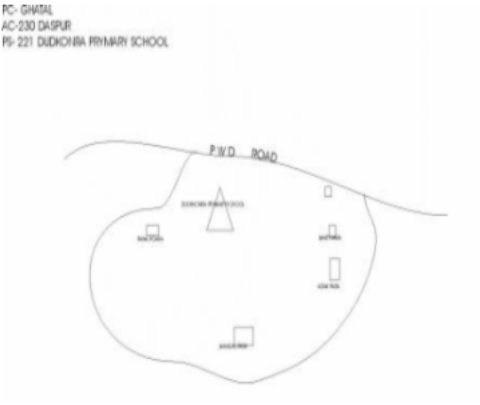

নির্বাচক নিবন্ধন আধিকারিকের স্বাক্ষর

Nazri Naksha

Google Map View

Polling Station Building Front View

Polling Station Front View

Cad View

Key MAP View

বিধানসভা নির্বাচনক্ষেত্রের নং, নাম : 230-দাসপুর
ভাগ নং, নাম : 1-দুধকোমরা (আদক পাড়া)