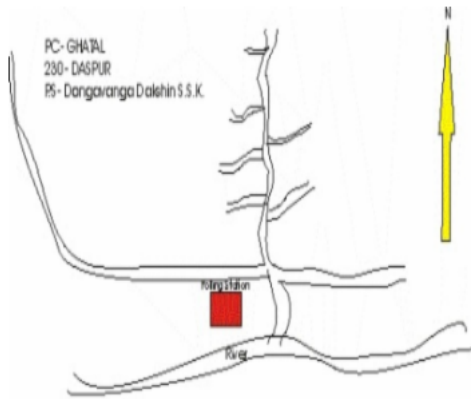

নির্বাচক নিবন্ধন আধিকারিকের স্বাক্ষর

Nazri Naksha

Google Map View

Polling Station Building Front View

Polling Station Front View

Cad View

Key MAP View

বিধানসভা নির্বাচনকেন্দ্রের নং, নাম : 230-দাসপুর  
ভাগ নং, নাম : 1-ডোঙ্গাভাঙ্গা(দঃ পাড়া)