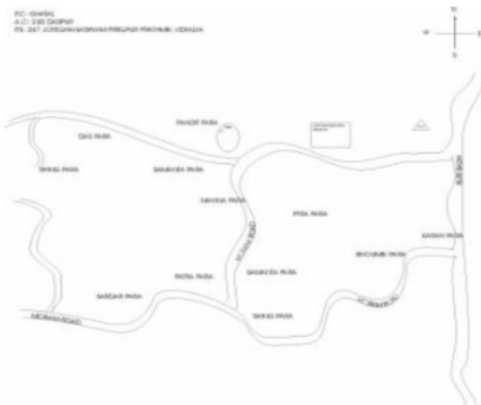

নির্বাচক নিবন্ধন আধিকারিকের স্বাক্ষর

Nazri Naksha

Google Map View

Polling Station Building Front View

Polling Station Front View

Cad View

Key MAP View

বিধানসভা নির্বাচনক্ষেত্রের নং, নাম : 230-দাসপুর
ভাগ নং, নাম : 1-জ্যোতসনশ্যাম (পিরিজপুর)