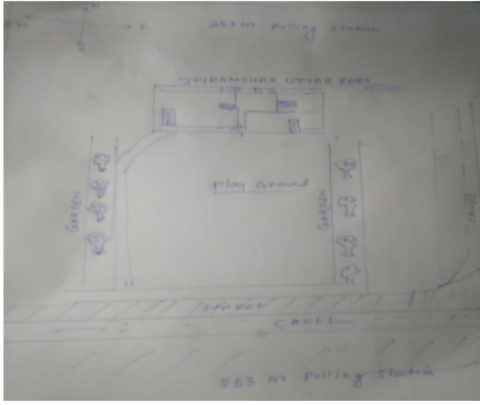

নির্বাচক নিবন্ধন আধিকারিকের স্বাক্ষর

Nazri Naksha

Google Map View

Polling Station Building Front View

Polling Station Front View

Cad View

Key MAP View

1 নাম : বীজলাবালা স্বামীর নাম: দিলীপ কুমার খাটুয়া বাড়ির নং : n0148 বয়স : 41 লিঙ্গ : মহিলা	JYJ1292762 ফটো উপলব্ধ	2 নাম : সাথী (পোড়্যা)সামন্ত স্বামীর নাম: সর্বাঙ্গ স্ত সামন্ত বাড়ির নং : n0129 বয়স : 30 লিঙ্গ : মহিলা	XUN2064657 ফটো উপলব্ধ	3 নাম : সঞ্চিত্তা (সামন্ত)মাইতি স্বামীর নাম: শান্তনু সামন্ত বাড়ির নং : n0160 বয়স : 33 লিঙ্গ : মহিলা	XUN1818178 ফটো উপলব্ধ
4 নাম : নিশীথ খাটুয়া পিতার নাম: রসিক খাটুয়া বাড়ির নং : n0023 বয়স : 73 লিঙ্গ : পুরুষ	WB/29/198/507052 ফটো উপলব্ধ	5 নাম : কল্পনা খাটুয়া স্বামীর নাম: নিশীথ খাটুয়া বাড়ির নং : n0023 বয়স : 59 লিঙ্গ : মহিলা	WB/29/198/507085 ফটো উপলব্ধ	6 নাম : অজিত খাটুয়া পিতার নাম: নারায়ণ খাটুয়া বাড়ির নং : n0029 বয়স : 68 লিঙ্গ : পুরুষ	XUN3209079 ফটো উপলব্ধ
7 নাম : মীনারানী খাটুয়া স্বামীর নাম: অজিত খাটুয়া বাড়ির নং : n0029 বয়স : 58 লিঙ্গ : মহিলা	XUN3209087 ফটো উপলব্ধ	8 নাম : তপন খাটুয়া পিতার নাম: অজিত খাটুয়া বাড়ির নং : n0029 বয়স : 33 লিঙ্গ : পুরুষ	XUN1942895 ফটো উপলব্ধ	9 নাম : সুষমা খাটুয়া স্বামীর নাম: উত্তম কুমার খাটুয়া বাড়ির নং : n0150 বয়স : 39 লিঙ্গ : মহিলা	JYJ2412393 ফটো উপলব্ধ
10 নাম : ভোলানাথ খাটুয়া পিতার নাম: বসন্ত খাটুয়া বাড়ির নং : n0139 বয়স : 49 লিঙ্গ : পুরুষ	XUN2774602 ফটো উপলব্ধ	11 নাম : বিজয় খাটুয়া পিতার নাম: পরমেশ্বর খাটুয়া বাড়ির নং : n0090 বয়স : 83 লিঙ্গ : পুরুষ	XUN2774180 ফটো উপলব্ধ	12 নাম : দীপক খাটুয়া পিতার নাম: সত্য খাটুয়া বাড়ির নং : n0095 বয়স : 50 লিঙ্গ : পুরুষ	XUN2774040 ফটো উপলব্ধ
13 নাম : উত্তম কুমার খাটুয়া পিতার নাম: সত্য খাটুয়া বাড়ির নং : n0147 বয়স : 48 লিঙ্গ : পুরুষ	JYJ1292754 ফটো উপলব্ধ	14 নাম : টুম্পা খাটুয়া স্বামীর নাম: উত্তম খাটুয়া বাড়ির নং : n0140 বয়স : 37 লিঙ্গ : মহিলা	XUN1406073 ফটো উপলব্ধ	15 নাম : উত্তম খাটুয়া পিতার নাম: অজিত খাটুয়া বাড়ির নং : n0140 বয়স : 45 লিঙ্গ : পুরুষ	XUN1039866 ফটো উপলব্ধ
16 নাম : পূর্ণচন্দ্র খাটুয়া পিতার নাম: রবীন্দ্রনাথ খাটুয়া বাড়ির নং : n0139 বয়স : 44 লিঙ্গ : পুরুষ	JYJ1290469 ফটো উপলব্ধ	17 নাম : মামনী খাটুয়া স্বামীর নাম: সনজিত খাটুয়া বাড়ির নং : n0137 বয়স : 42 লিঙ্গ : মহিলা	JYJ2066587 ফটো উপলব্ধ	18 নাম : সনজিত খাটুয়া পিতার নাম: গঙ্গা নারায়ণ খাটুয়া বাড়ির নং : n0137 বয়স : 51 লিঙ্গ : পুরুষ	XUN3195567 ফটো উপলব্ধ
19 নাম : ছায়া খাটুয়া স্বামীর নাম: পঞ্চানন খাটুয়া বাড়ির নং : n0094 বয়স : 64 লিঙ্গ : মহিলা	JYJ1290006 ফটো উপলব্ধ	20 নাম : সোমা খাটুয়া স্বামীর নাম: তরকনাথ খাটুয়া বাড়ির নং : n0093 বয়স : 34 লিঙ্গ : মহিলা	XUN1599653 ফটো উপলব্ধ	21 নাম : রীনা খাটুয়া স্বামীর নাম: বৈদ্যনাথ খাটুয়া বাড়ির নং : n0093 বয়স : 42 লিঙ্গ : মহিলা	JYJ2332930 ফটো উপলব্ধ
22 নাম : বৈদ্যনাথ খাটুয়া পিতার নাম: লক্ষ্মীকান্ত খাটুয়া বাড়ির নং : n0093 বয়স : 52 লিঙ্গ : পুরুষ	WB/29/198/507106 ফটো উপলব্ধ	23 নাম : রঘুনাথ খাটুয়া পিতার নাম: নীলকান্ত খাটুয়া বাড়ির নং : n0092 বয়স : 36 লিঙ্গ : পুরুষ	JYJ2632909 ফটো উপলব্ধ	24 নাম : আশারানী খাটুয়া স্বামীর নাম: গঙ্গা নারায়ণ খাটুয়া বাড়ির নং : n0092 বয়স : 40 লিঙ্গ : মহিলা	XUN1039965 ফটো উপলব্ধ
25 নাম : দীননাথ খাটুয়া পিতার নাম: নীলকান্ত খাটুয়া বাড়ির নং : n0092 বয়স : 49 লিঙ্গ : পুরুষ	WB/29/198/507107 ফটো উপলব্ধ	26 নাম : করুণা খাটুয়া স্বামীর নাম: মধুসূদন খাটুয়া বাড়ির নং : n0090 বয়স : 38 লিঙ্গ : মহিলা	JYJ2412534 ফটো উপলব্ধ	27 নাম : গোপীনাথ খাটুয়া পিতার নাম: বিজয় খাটুয়া বাড়ির নং : n0090 বয়স : 36 লিঙ্গ : পুরুষ	XUN1040179 ফটো উপলব্ধ
28 নাম : সুমিত্রা খাটুয়া স্বামীর নাম: সুকুমার খাটুয়া বাড়ির নং : n0090 বয়স : 42 লিঙ্গ : মহিলা	JYJ2066702 ফটো উপলব্ধ	29 নাম : স্বপন খাটুয়া পিতার নাম: অজিত খাটুয়া বাড়ির নং : n0089 বয়স : 37 লিঙ্গ : পুরুষ	JYJ2563682 ফটো উপলব্ধ	30 নাম : তপন খাটুয়া পিতার নাম: অজিত খাটুয়া বাড়ির নং : n0089 বয়স : 37 লিঙ্গ : পুরুষ	XUN1405984 ফটো উপলব্ধ