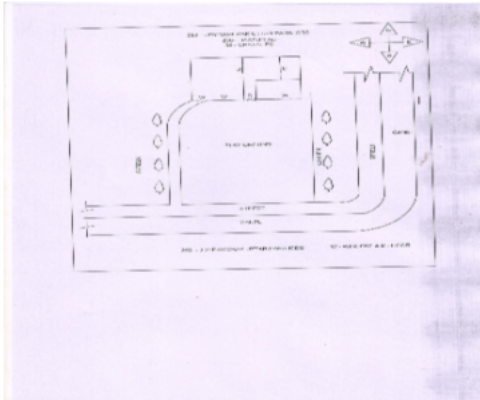

নির্বাচক নিবন্ধন আধিকারিকের স্বাক্ষর

Nazri Naksha

Google Map View

Polling Station Building Front View

Polling Station Front View

Cad View

Key MAP View

1 নাম : বীজলাবালা স্বামীর নাম: দিলীপ কুমার খাটুয়া বাড়ির নং : n0148 বয়স : 41 লিঙ্গ : মহিলা	JYJ1292762 ফটো উপলব্ধ	2 নাম : সাথী (পোড়্যা)সামন্ত স্বামীর নাম: সর্বাঙ্গ স্ত সামন্ত বাড়ির নং : n0129 বয়স : 30 লিঙ্গ : মহিলা	XUN2064657 ফটো উপলব্ধ	3 নাম : সঞ্চিত্তা (সামন্ত)মাইতি স্বামীর নাম: শান্তনু সামন্ত বাড়ির নং : n0160 বয়স : 33 লিঙ্গ : মহিলা	XUN1818178 ফটো উপলব্ধ
4 নাম : নিশীথ খাটুয়া পিতার নাম: রসিক খাটুয়া বাড়ির নং : n0023 বয়স : 73 লিঙ্গ : পুরুষ	WB/29/198/507052 ফটো উপলব্ধ	5 নাম : কল্পনা খাটুয়া স্বামীর নাম: নিশীথ খাটুয়া বাড়ির নং : n0023 বয়স : 59 লিঙ্গ : মহিলা	WB/29/198/507085 ফটো উপলব্ধ	6 নাম : অজিত খাটুয়া পিতার নাম: নারায়ণ খাটুয়া বাড়ির নং : n0029 বয়স : 68 লিঙ্গ : পুরুষ	XUN3209079 ফটো উপলব্ধ
7 নাম : মীনারানী খাটুয়া স্বামীর নাম: অজিত খাটুয়া বাড়ির নং : n0029 বয়স : 58 লিঙ্গ : মহিলা	XUN3209087 ফটো উপলব্ধ	8 নাম : তপন খাটুয়া পিতার নাম: অজিত খাটুয়া বাড়ির নং : n0029 বয়স : 33 লিঙ্গ : পুরুষ	XUN1942895 ফটো উপলব্ধ	9 নাম : সুষমা খাটুয়া স্বামীর নাম: উত্তম কুমার খাটুয়া বাড়ির নং : n0150 বয়স : 39 লিঙ্গ : মহিলা	JYJ2412393 ফটো উপলব্ধ
10 নাম : ভোলানাথ খাটুয়া পিতার নাম: বসন্ত খাটুয়া বাড়ির নং : n0139 বয়স : 49 লিঙ্গ : পুরুষ	XUN2774602 ফটো উপলব্ধ	11 নাম : বিজয় খাটুয়া পিতার নাম: পরমেশ্বর খাটুয়া বাড়ির নং : n0090 বয়স : 83 লিঙ্গ : পুরুষ	XUN2774180 ফটো উপলব্ধ	12 নাম : দীপক খাটুয়া পিতার নাম: সত্য খাটুয়া বাড়ির নং : n0095 বয়স : 50 লিঙ্গ : পুরুষ	XUN2774040 ফটো উপলব্ধ
13 নাম : উত্তম কুমার খাটুয়া পিতার নাম: সত্য খাটুয়া বাড়ির নং : n0147 বয়স : 48 লিঙ্গ : পুরুষ	JYJ1292754 ফটো উপলব্ধ	14 নাম : টুম্পা খাটুয়া স্বামীর নাম: উত্তম খাটুয়া বাড়ির নং : n0140 বয়স : 37 লিঙ্গ : মহিলা	XUN1406073 ফটো উপলব্ধ	15 নাম : উত্তম খাটুয়া পিতার নাম: অজিত খাটুয়া বাড়ির নং : n0140 বয়স : 45 লিঙ্গ : পুরুষ	XUN1039866 ফটো উপলব্ধ
16 নাম : পূর্ণচন্দ্র খাটুয়া পিতার নাম: রবীন্দ্রনাথ খাটুয়া বাড়ির নং : n0139 বয়স : 44 লিঙ্গ : পুরুষ	JYJ1290469 ফটো উপলব্ধ	17 নাম : মামনী খাটুয়া স্বামীর নাম: সনজিত খাটুয়া বাড়ির নং : n0137 বয়স : 42 লিঙ্গ : মহিলা	JYJ2066587 ফটো উপলব্ধ	18 নাম : সনজিত খাটুয়া পিতার নাম: গঙ্গা নারায়ণ খাটুয়া বাড়ির নং : n0137 বয়স : 51 লিঙ্গ : পুরুষ	XUN3195567 ফটো উপলব্ধ
19 নাম : ছায়া খাটুয়া স্বামীর নাম: পঞ্চানন খাটুয়া বাড়ির নং : n0094 বয়স : 64 লিঙ্গ : মহিলা	JYJ1290006 ফটো উপলব্ধ	20 নাম : সোমা খাটুয়া স্বামীর নাম: তরকনাথ খাটুয়া বাড়ির নং : n0093 বয়স : 34 লিঙ্গ : মহিলা	XUN1599653 ফটো উপলব্ধ	21 নাম : রীনা খাটুয়া স্বামীর নাম: বৈদ্যনাথ খাটুয়া বাড়ির নং : n0093 বয়স : 42 লিঙ্গ : মহিলা	JYJ2332930 ফটো উপলব্ধ
22 নাম : বৈদ্যনাথ খাটুয়া পিতার নাম: লক্ষ্মীকান্ত খাটুয়া বাড়ির নং : n0093 বয়স : 52 লিঙ্গ : পুরুষ	WB/29/198/507106 ফটো উপলব্ধ	23 নাম : রঘুনাথ খাটুয়া পিতার নাম: নীলকান্ত খাটুয়া বাড়ির নং : n0092 বয়স : 36 লিঙ্গ : পুরুষ	JYJ2632909 ফটো উপলব্ধ	24 নাম : আশারানী খাটুয়া স্বামীর নাম: গঙ্গা নারায়ণ খাটুয়া বাড়ির নং : n0092 বয়স : 40 লিঙ্গ : মহিলা	XUN1039965 ফটো উপলব্ধ
25 নাম : দীননাথ খাটুয়া পিতার নাম: নীলকান্ত খাটুয়া বাড়ির নং : n0092 বয়স : 49 লিঙ্গ : পুরুষ	WB/29/198/507107 ফটো উপলব্ধ	26 নাম : করুণা খাটুয়া স্বামীর নাম: মধুসূদন খাটুয়া বাড়ির নং : n0090 বয়স : 38 লিঙ্গ : মহিলা	JYJ2412534 ফটো উপলব্ধ	27 নাম : গোপীনাথ খাটুয়া পিতার নাম: বিজয় খাটুয়া বাড়ির নং : n0090 বয়স : 36 লিঙ্গ : পুরুষ	XUN1040179 ফটো উপলব্ধ
28 নাম : সুমিত্রা খাটুয়া স্বামীর নাম: সুকুমার খাটুয়া বাড়ির নং : n0090 বয়স : 42 লিঙ্গ : মহিলা	JYJ2066702 ফটো উপলব্ধ	29 নাম : স্বপন খাটুয়া পিতার নাম: অজিত খাটুয়া বাড়ির নং : n0089 বয়স : 37 লিঙ্গ : পুরুষ	JYJ2563682 ফটো উপলব্ধ	30 নাম : তপন খাটুয়া পিতার নাম: অজিত খাটুয়া বাড়ির নং : n0089 বয়স : 37 লিঙ্গ : পুরুষ	XUN1405984 ফটো উপলব্ধ