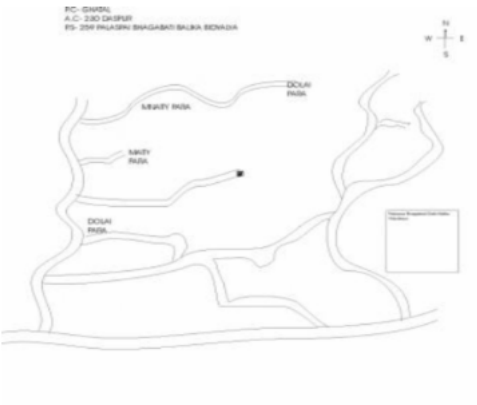

নির্বাচক নিবন্ধন আধিকারিকের স্বাক্ষর

Nazri Naksha

Google Map View

Polling Station Building Front View

Polling Station Front View

Cad View

Key MAP View

বিধানসভা নির্বাচনক্ষেত্রের নং, নাম : 230-দাসপুর
ভাগ নং, নাম : 1-পলাশপাই(উ.প.পাড়া,দ.পশ্চিমপাড়া)