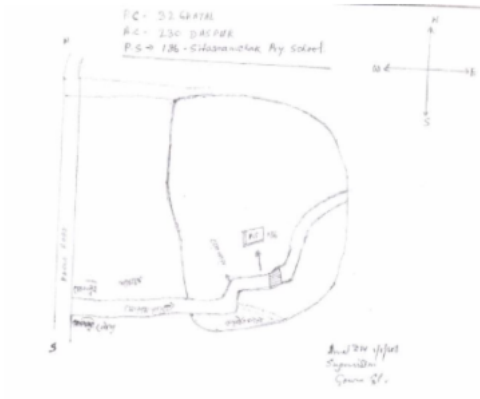

Nazri Naksha