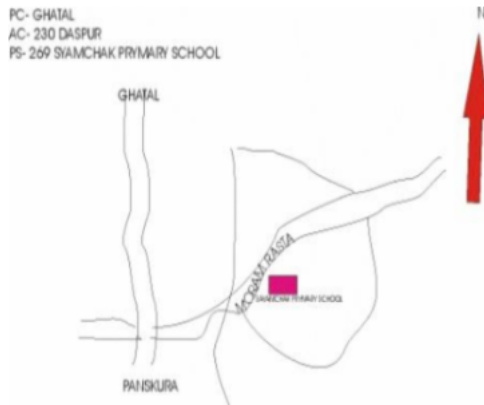

নির্বাচক নিবন্ধন আধিকারিকের স্বাক্ষর

Nazri Naksha

Google Map View

Polling Station Building Front View

Polling Station Front View

Cad View

Key MAP View

বিধানসভা নির্বাচনক্ষেত্রের নং, নাম : 230-দাসপুর  
ভাগ নং, নাম : 1-লক্ষণচক্ (দক্ষিণ)