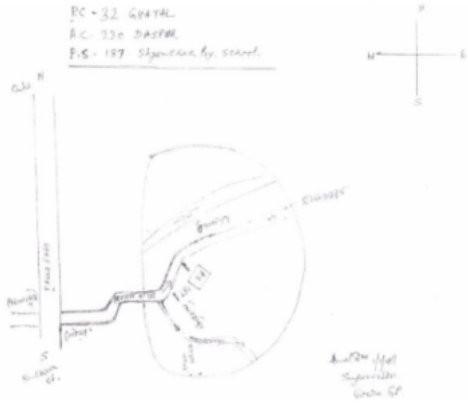

Nazri Naksha