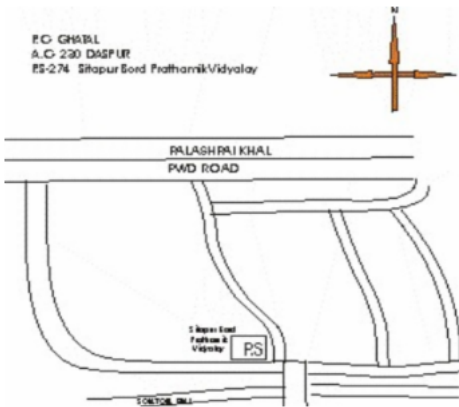

নির্বাচক নিবন্ধন আধিকারিকের স্বাক্ষর

Nazri Naksha

Google Map View

Polling Station Building Front View

Polling Station Front View

Cad View

Key MAP View

বিধানসভা নির্বাচনক্ষেত্রের নং, নাম : 230-দাসপুর
ভাগ নং, নাম : 1-সীতাপুর (কালীতলাপর্যন্ত)