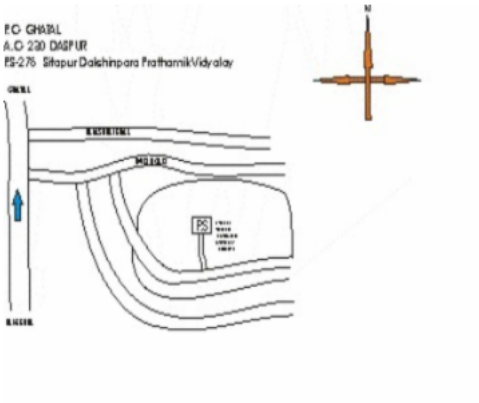

নির্বাচক নিবন্ধন আধিকারিকের স্বাক্ষর

Nazri Naksha

Google Map View

Polling Station Building Front View

Polling Station Front View

Cad View

Key MAP View

বিধানসভা নির্বাচনক্ষেত্রের নং, নাম : 230-দাসপুর
ভাগ নং, নাম : 1-সীতাপুর (দ.,ও উত্তরপশ্চিম পাড়া)