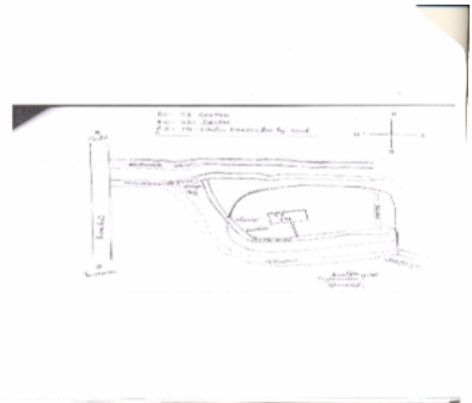

নির্বাচক নিবন্ধন আধিকারিকের স্বাক্ষর

Nazri Naksha

Google Map View

Polling Station Building Front View

Polling Station Front View

Cad View

Key MAP View

বিধানসভা নির্বাচনক্ষেত্রের নং, নাম : 230-দাসপুর
ভাগ নং, নাম : 1-সীতাপুর (দ.,ও উত্তরপশ্চিম পাড়া)