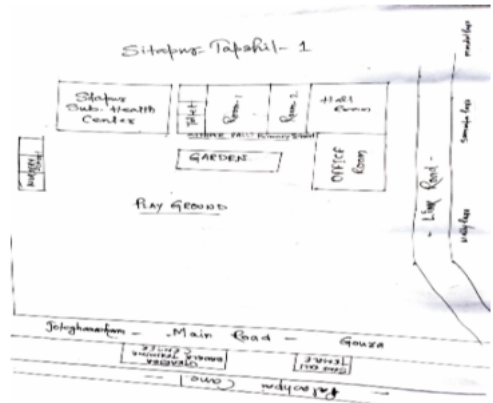

নির্বাচক নিবন্ধন আধিকারিকের স্বাক্ষর

Nazri Naksha

Google Map View

Polling Station Building Front View

Polling Station Front View

Cad View

Front Elevation of 276-Sitapur Palli Prathamaik Vidyalaya

Key MAP View