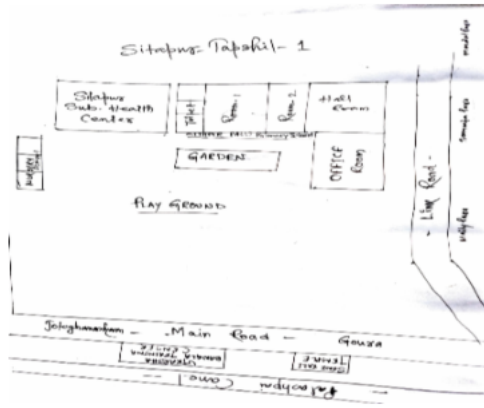

Nazri Naksha