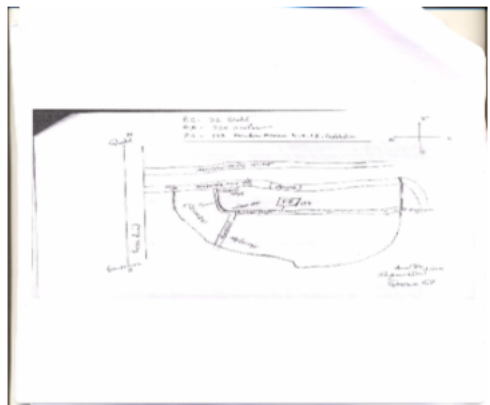

নির্বাচক নিবন্ধন আধিকারিকের স্বাক্ষর

Nazri Naksha

Google Map View

Polling Station Building Front View

Polling Station Front View

Cad View

Key MAP View

বিধানসভা নির্বাচনক্ষেত্রের নং, নাম : 230-দাসপুর  
ভাগ নং, নাম : 1-রামপুর (পূর্বপাড়া, দক্ষিণপাড়া)